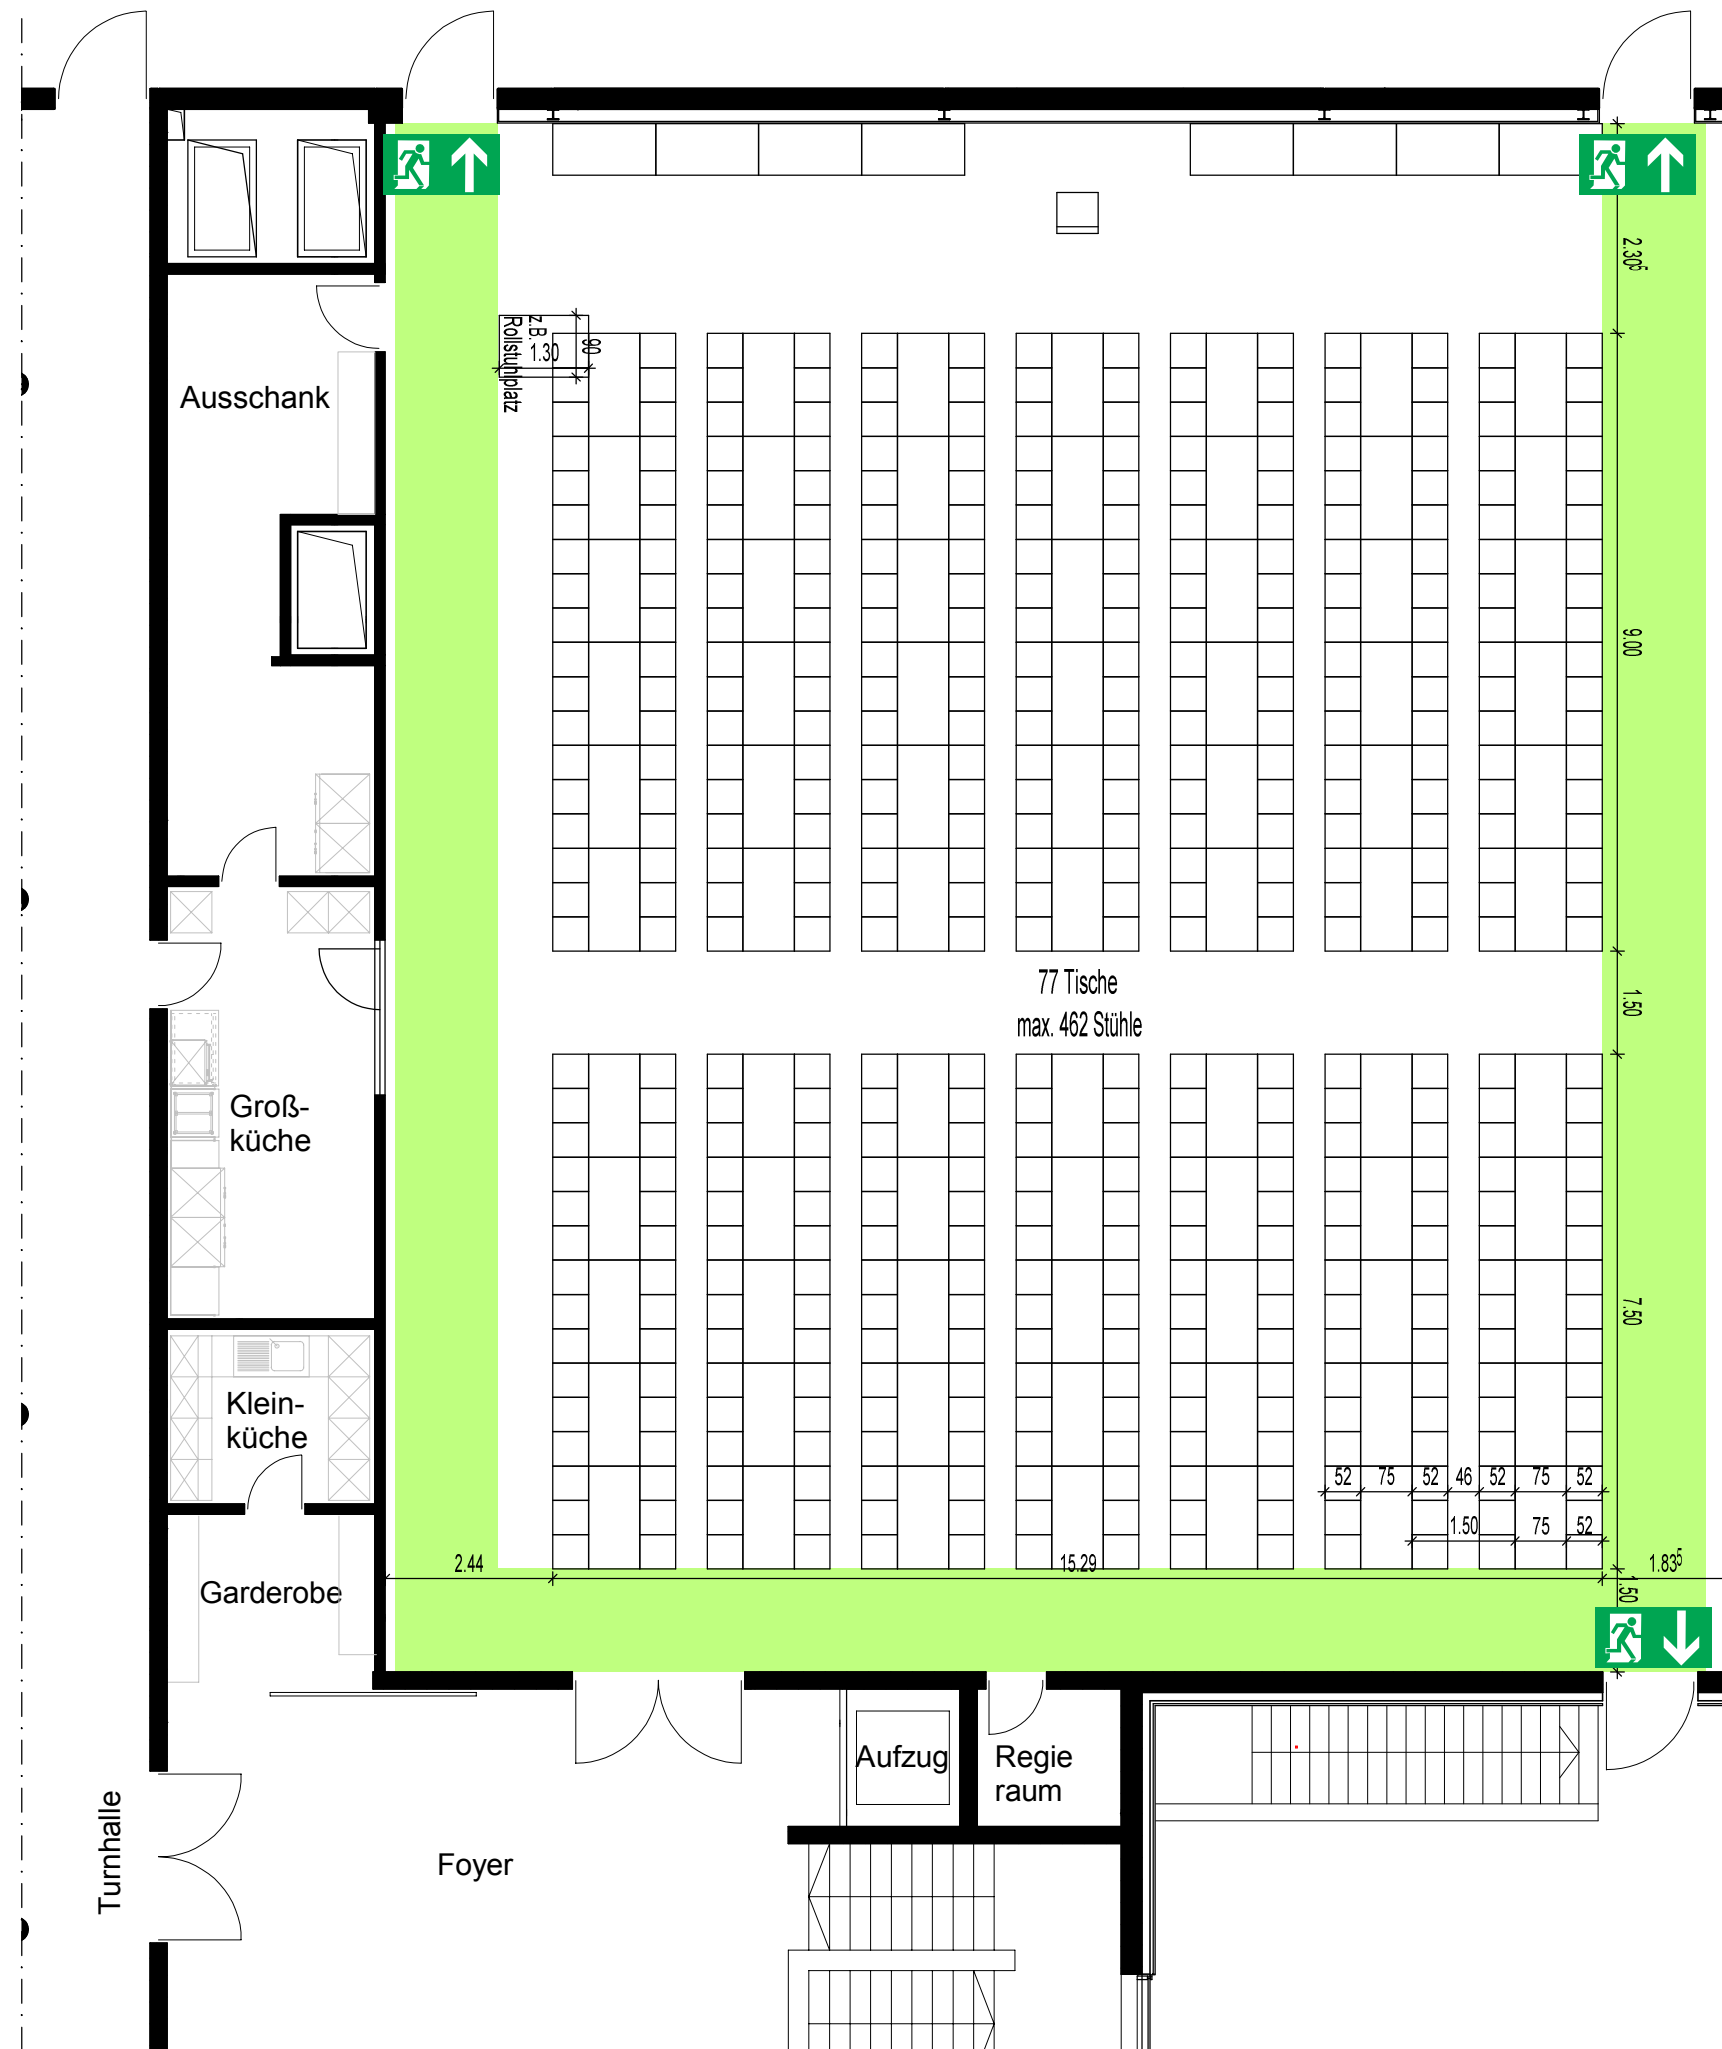

**Bestuhlungsplan**  
**Variante 7**

**Veranstaltungssaal**

Eggerbachhalle Eggolsheim  
 Josef-Kolb-Str. 10a  
 91330 Eggolsheim

**Bestuhlungsplan**  
**Variante 7a**

**Veranstaltungssaal**

Eggerbachhalle Eggolsheim  
 Josef-Kolb-Str. 10a  
 91330 Eggolsheim

**Bestuhlungsplan  
 Variante 7a-D**

**Veranstaltungssaal**

Eggerbachhalle Eggolsheim  
 Josef-Kolb-Str. 10a  
 91330 Eggolsheim  
**Bestuhlungsplan**  
**Variante 7b**  
**Veranstaltungssaal**

Eggerbachhalle Eggolsheim  
 Josef-Kolb-Str. 10a  
 91330 Eggolsheim  
**Bestuhlungsplan**  
**Variante 7b-D**  
**Veranstaltungssaal**