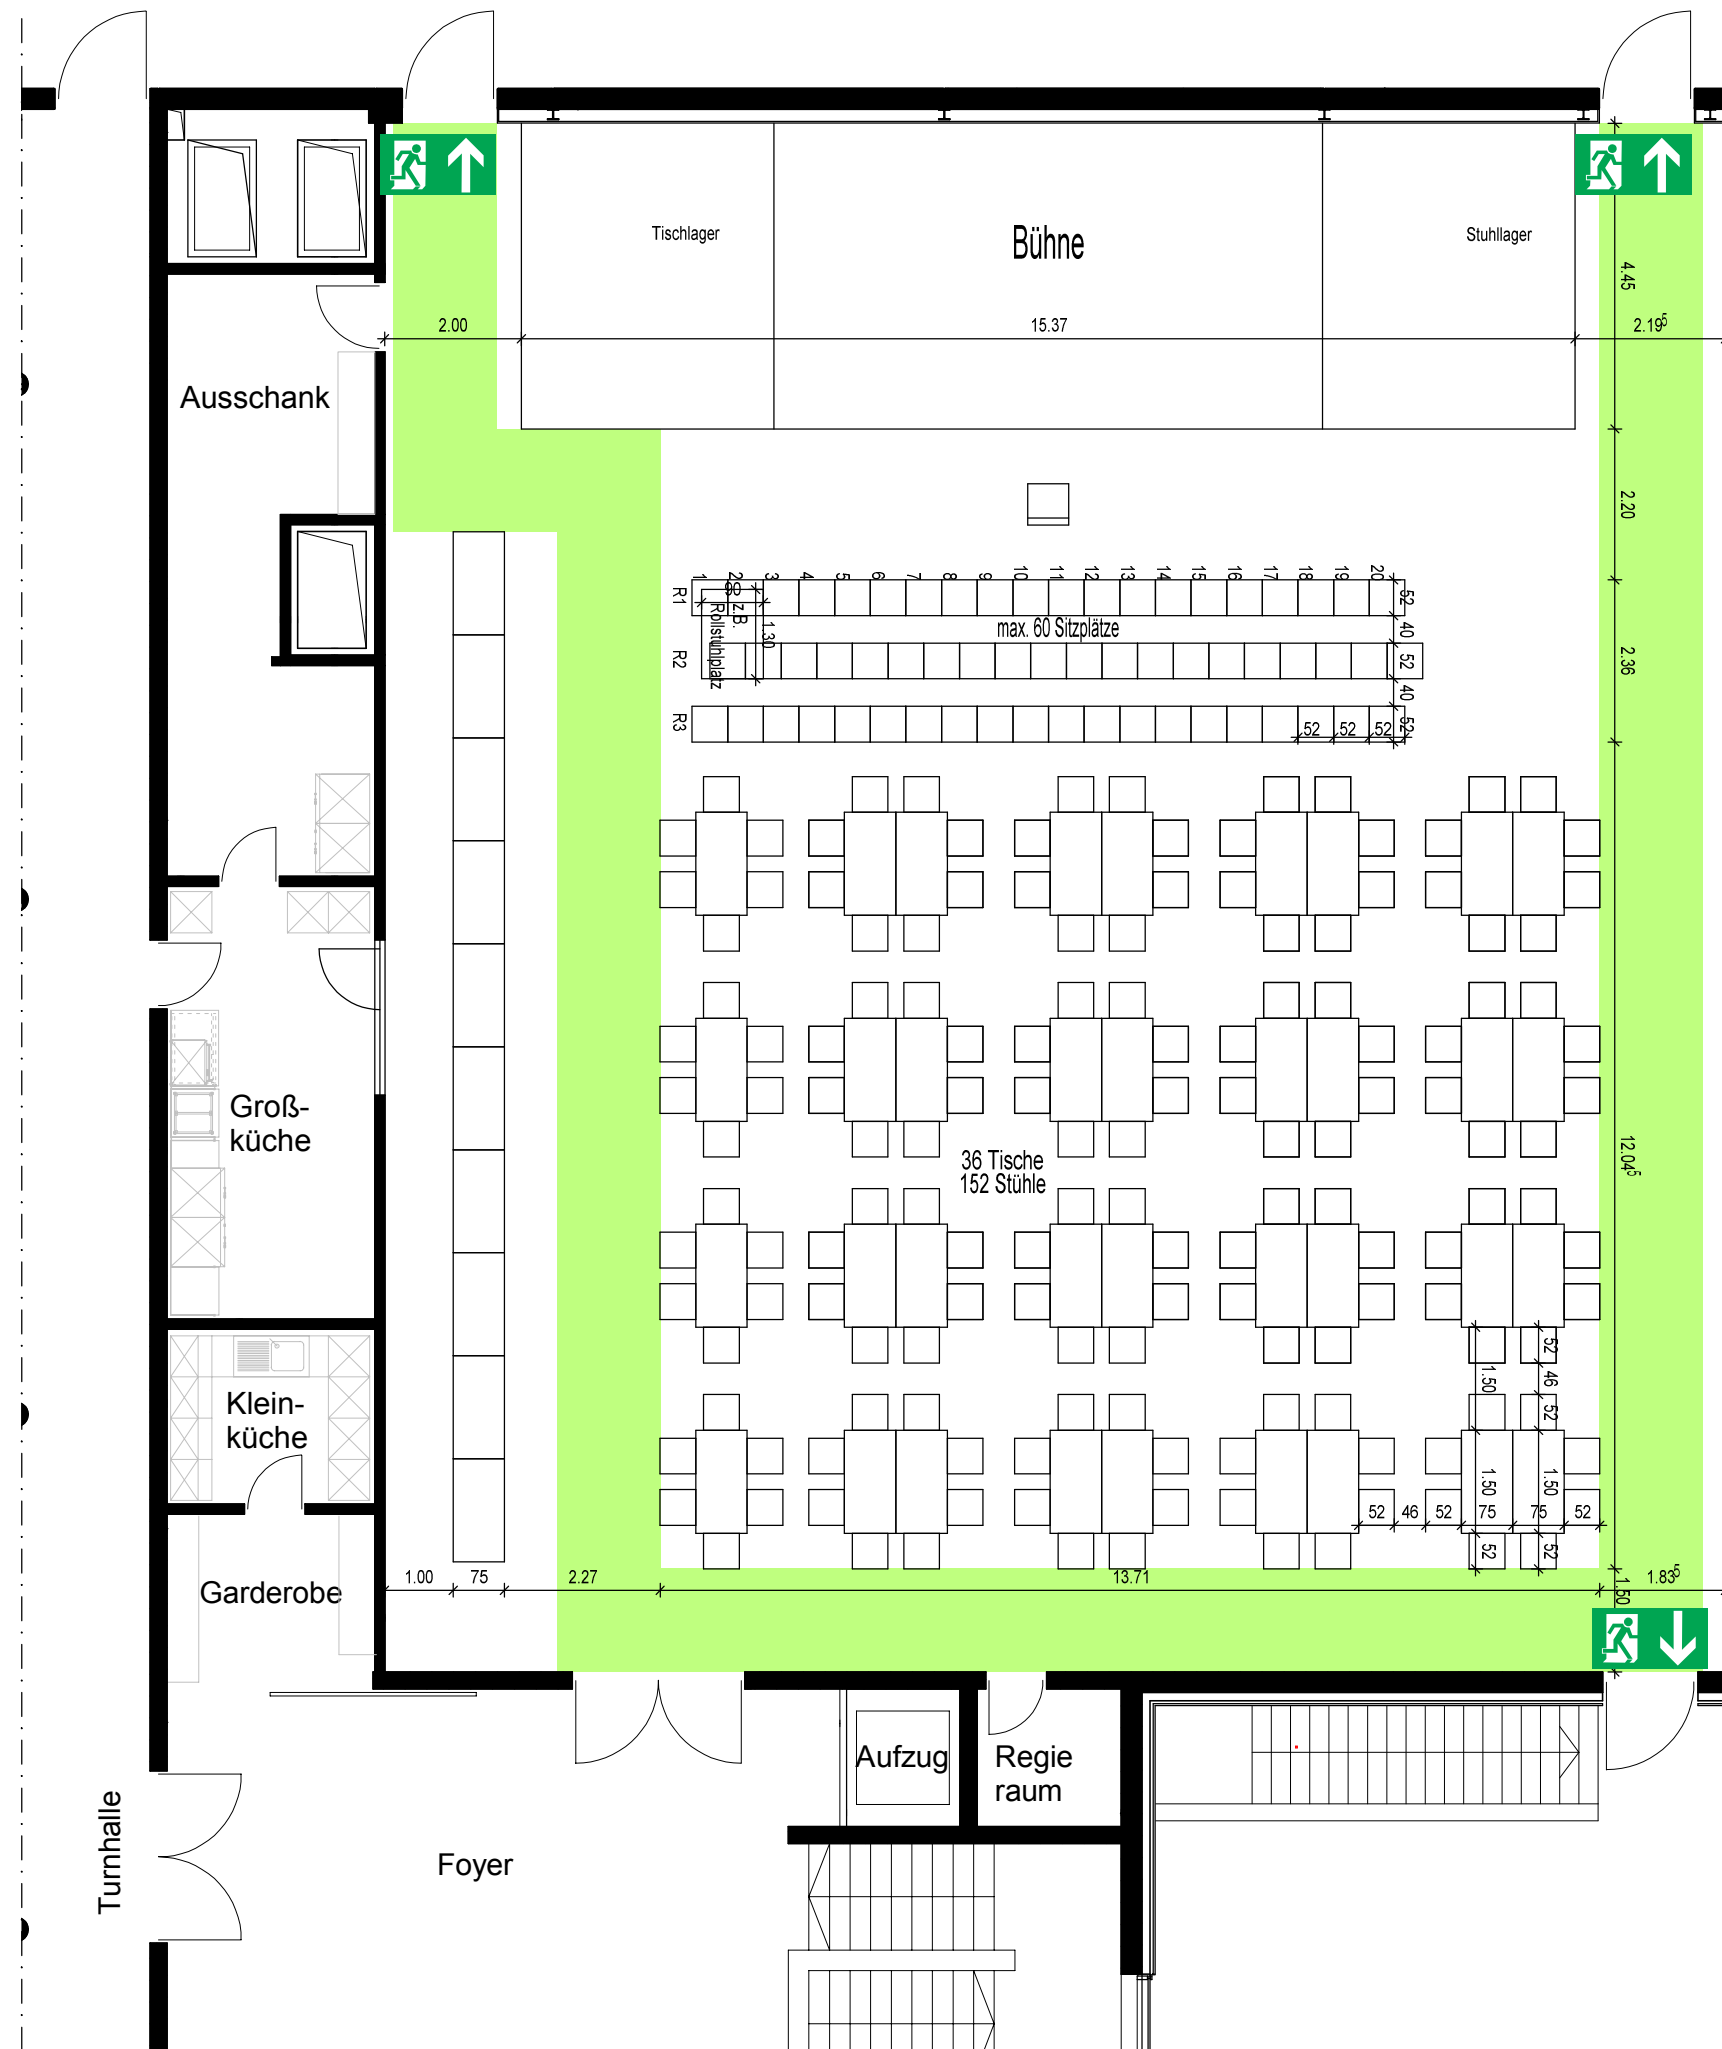

Eggerbachhalle Eggolsheim  
 Josef-Kolb-Str. 10a  
 91330 Eggolsheim

**Bestuhlungsplan**  
**Variante 1**

**Veranstaltungssaal**

Eggerbachhalle Eggolsheim  
 Josef-Kolb-Str. 10a  
 91330 Eggolsheim

**Bestuhlungsplan  
 Variante 2**

**Veranstaltungssaal**

Eggerbachhalle Eggolsheim  
 Josef-Kolb-Str. 10a  
 91330 Eggolsheim

**Bestuhlungsplan**  
**Variante 2a**

**Veranstaltungssaal**

Eggerbachhalle Eggolsheim  
 Josef-Kolb-Str. 10a  
 91330 Eggolsheim

**Bestuhlungsplan  
 Variante 3**

**Veranstaltungssaal**

Eggerbachhalle Eggolsheim  
 Josef-Kolb-Str. 10a  
 91330 Eggolsheim

**Bestuhlungsplan**  
**Variante 4**

**Veranstaltungssaal**

Eggerbachhalle Eggolsheim  
 Josef-Kolb-Str. 10a  
 91330 Eggolsheim

## Bestuhlungsplan Variante 12-D

Veranstaltungssaal