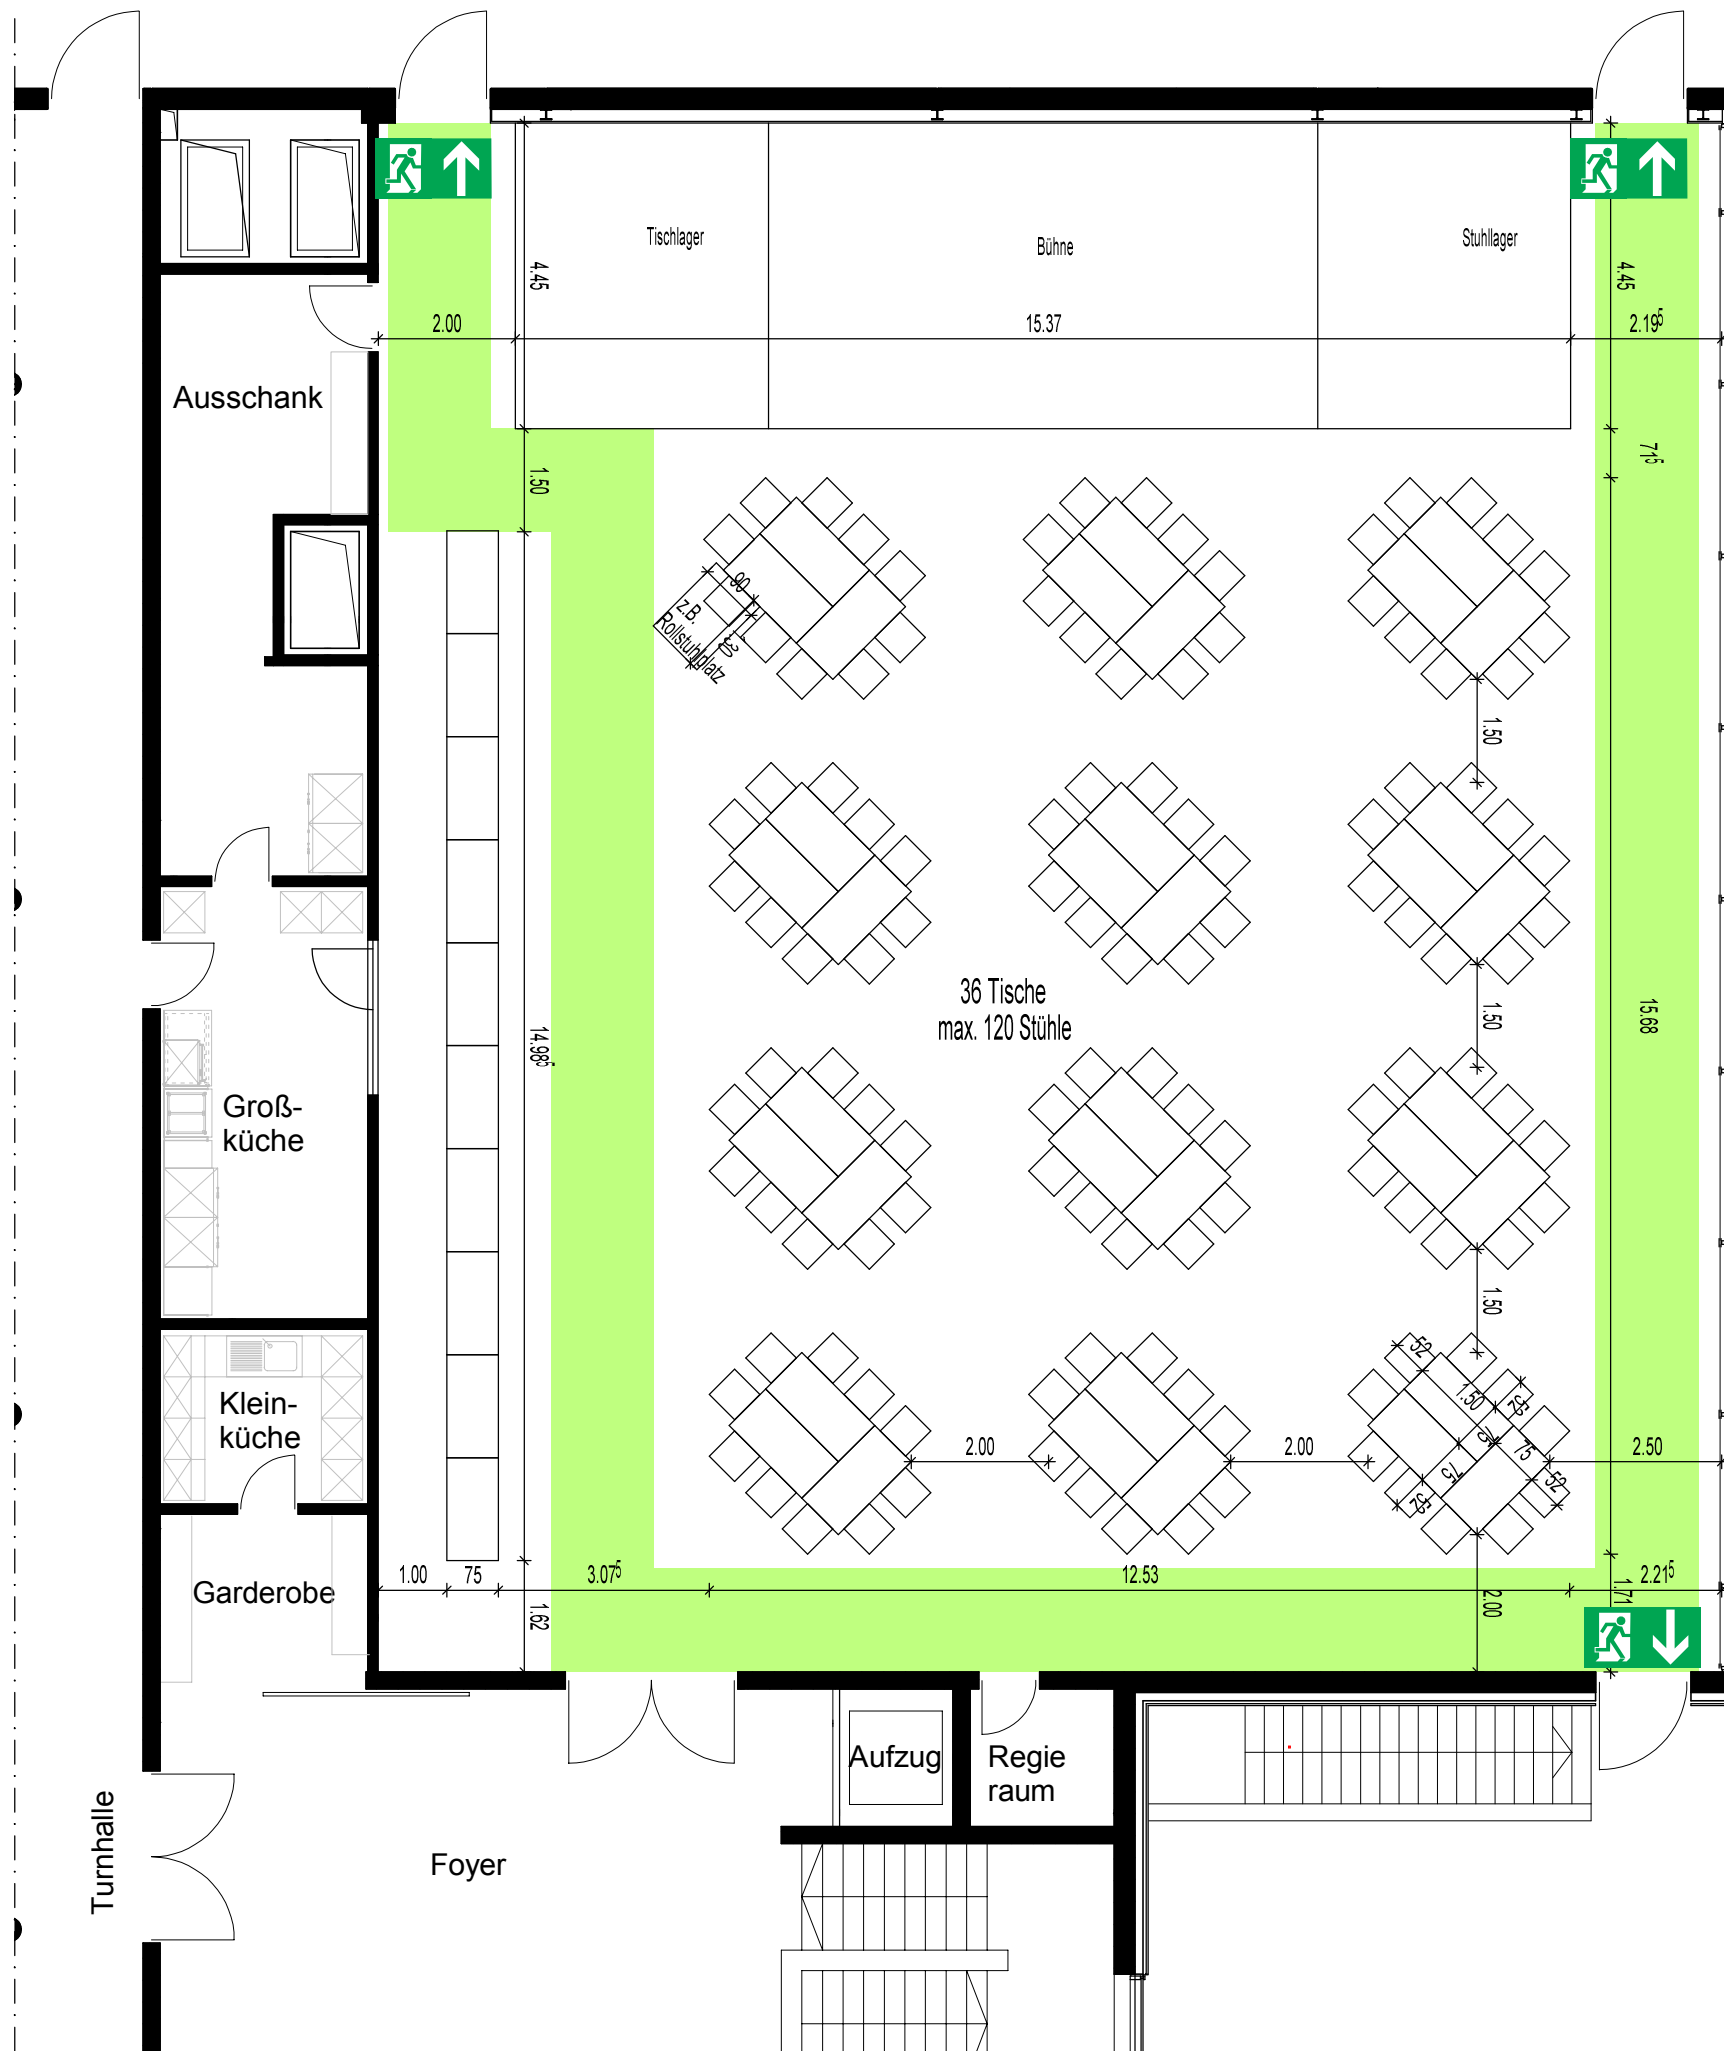

Eggerbachhalle Eggolsheim
Josef-Kolb-Str. 10a
91330 Eggolsheim

**Bestuhlungsplan
Variante 11**

Veranstaltungssaal