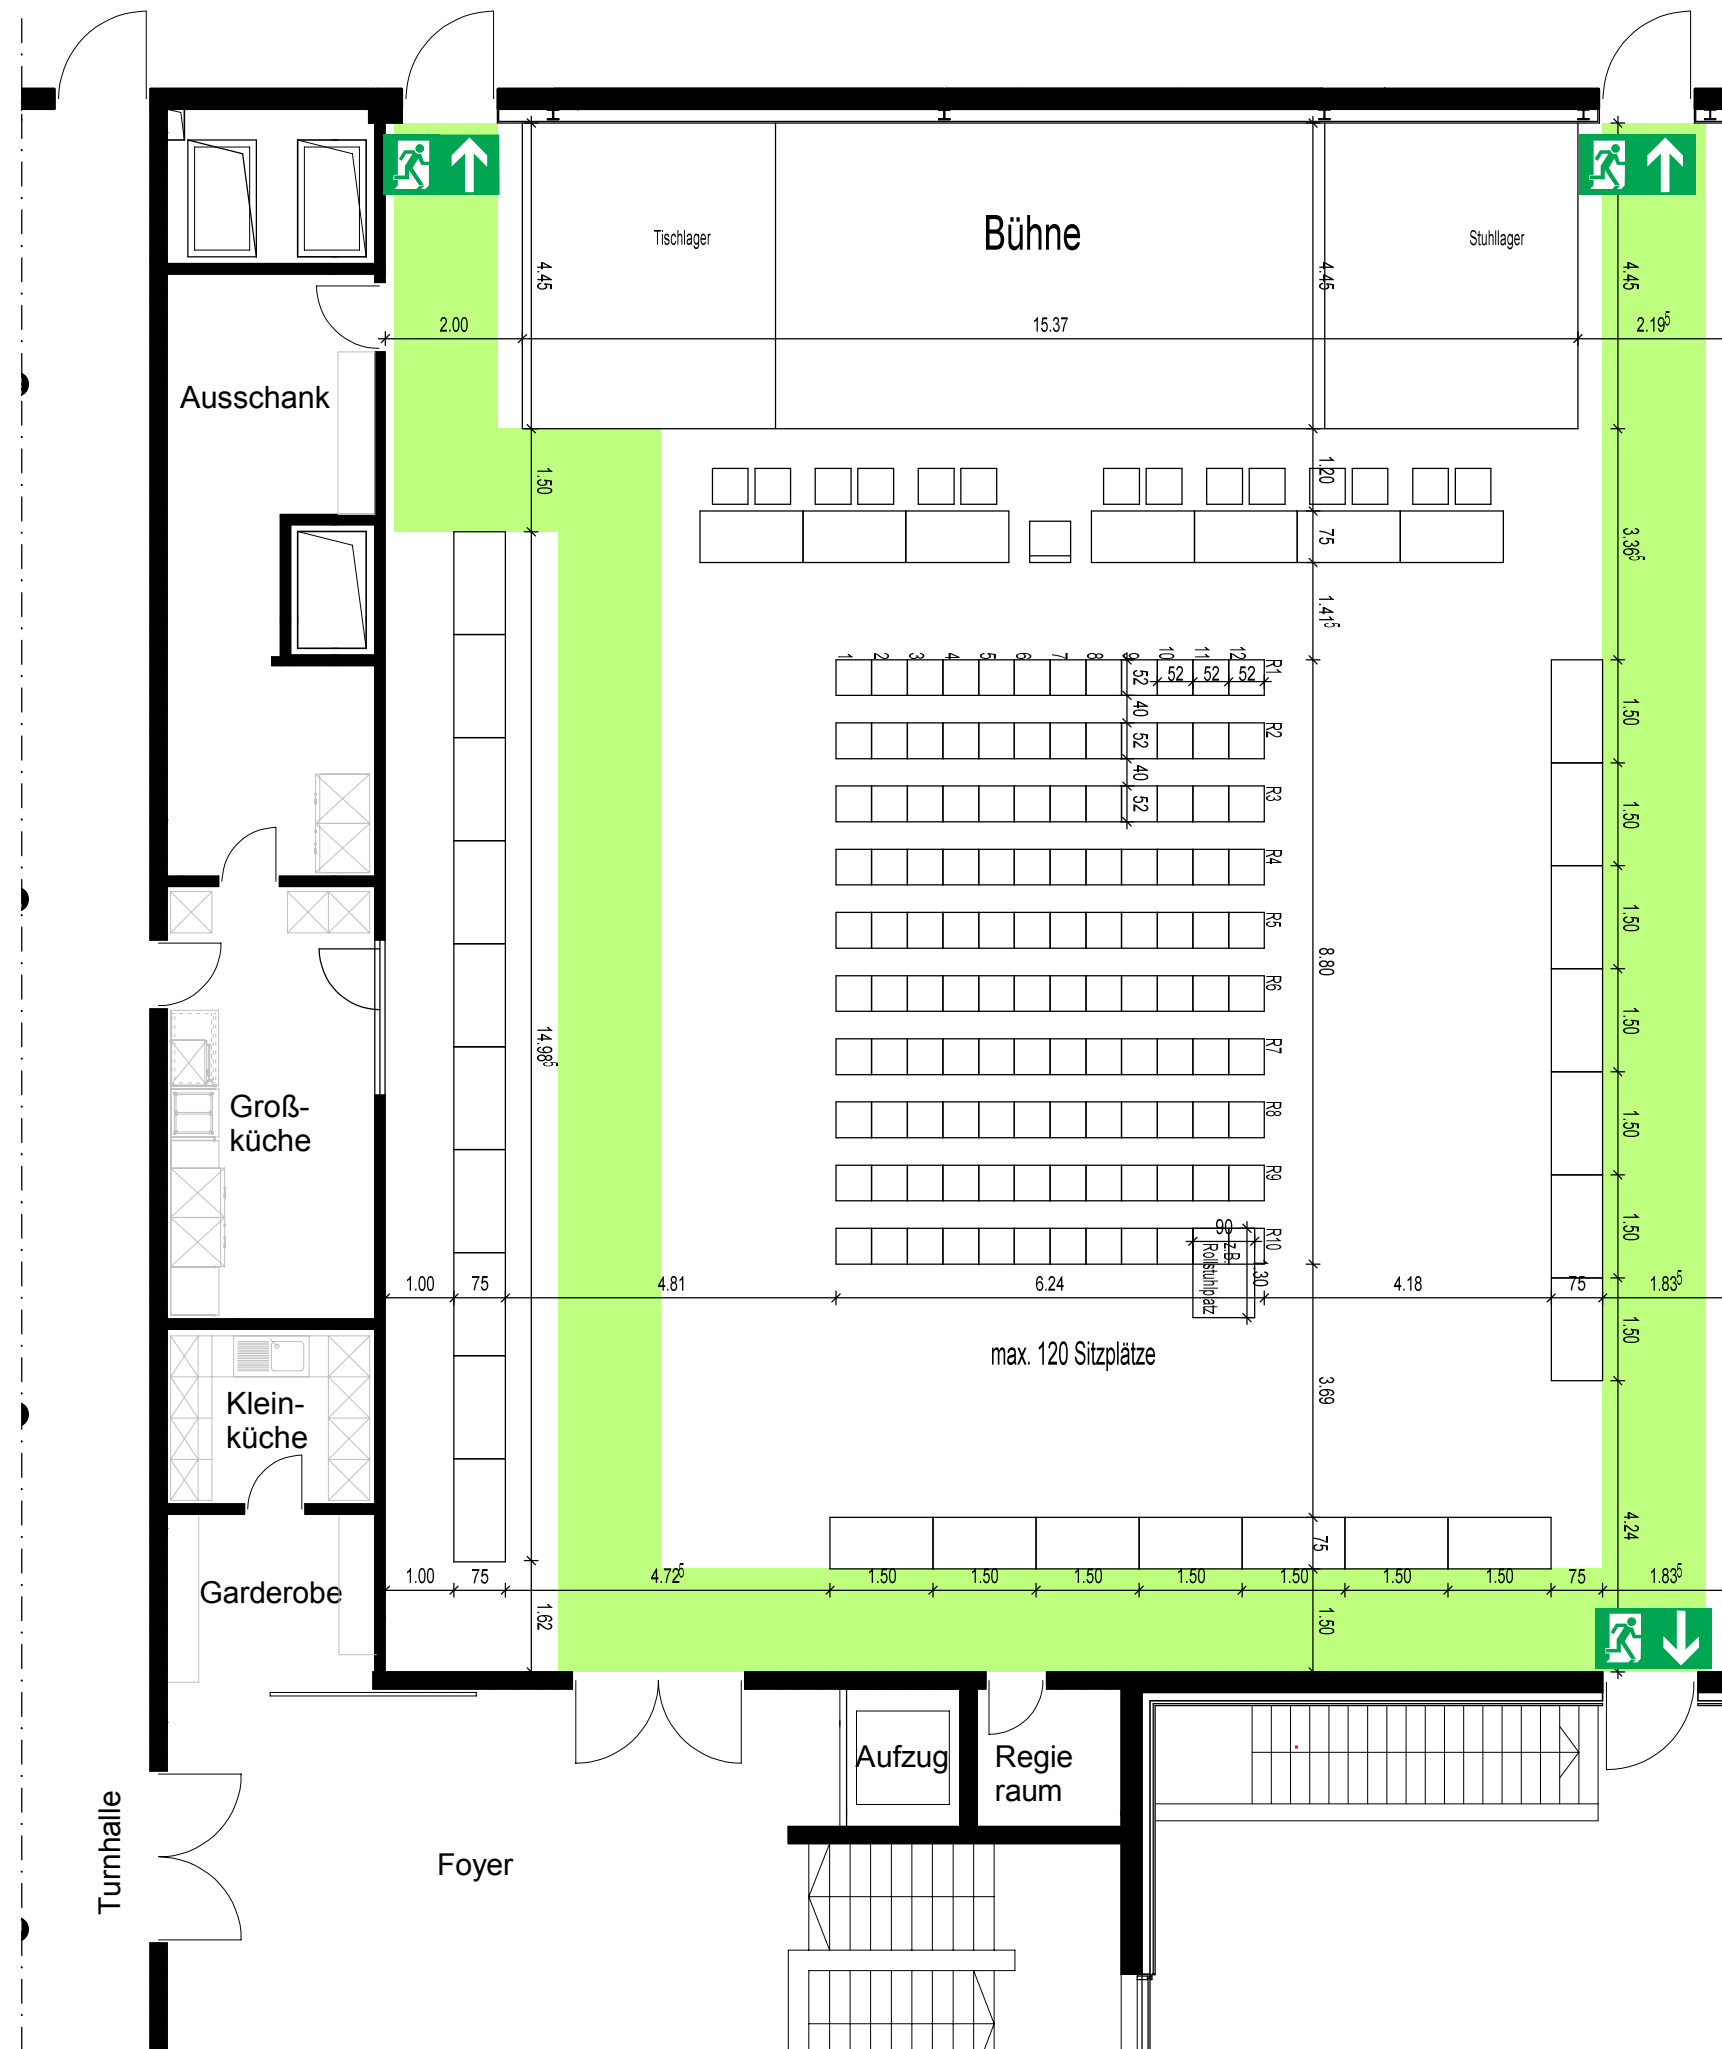

Eggerbachhalle Eggolsheim
Josef-Kolb-Str. 10a
91330 Eggolsheim

**Bestuhlungsplan
Variante 9**

Veranstaltungssaal