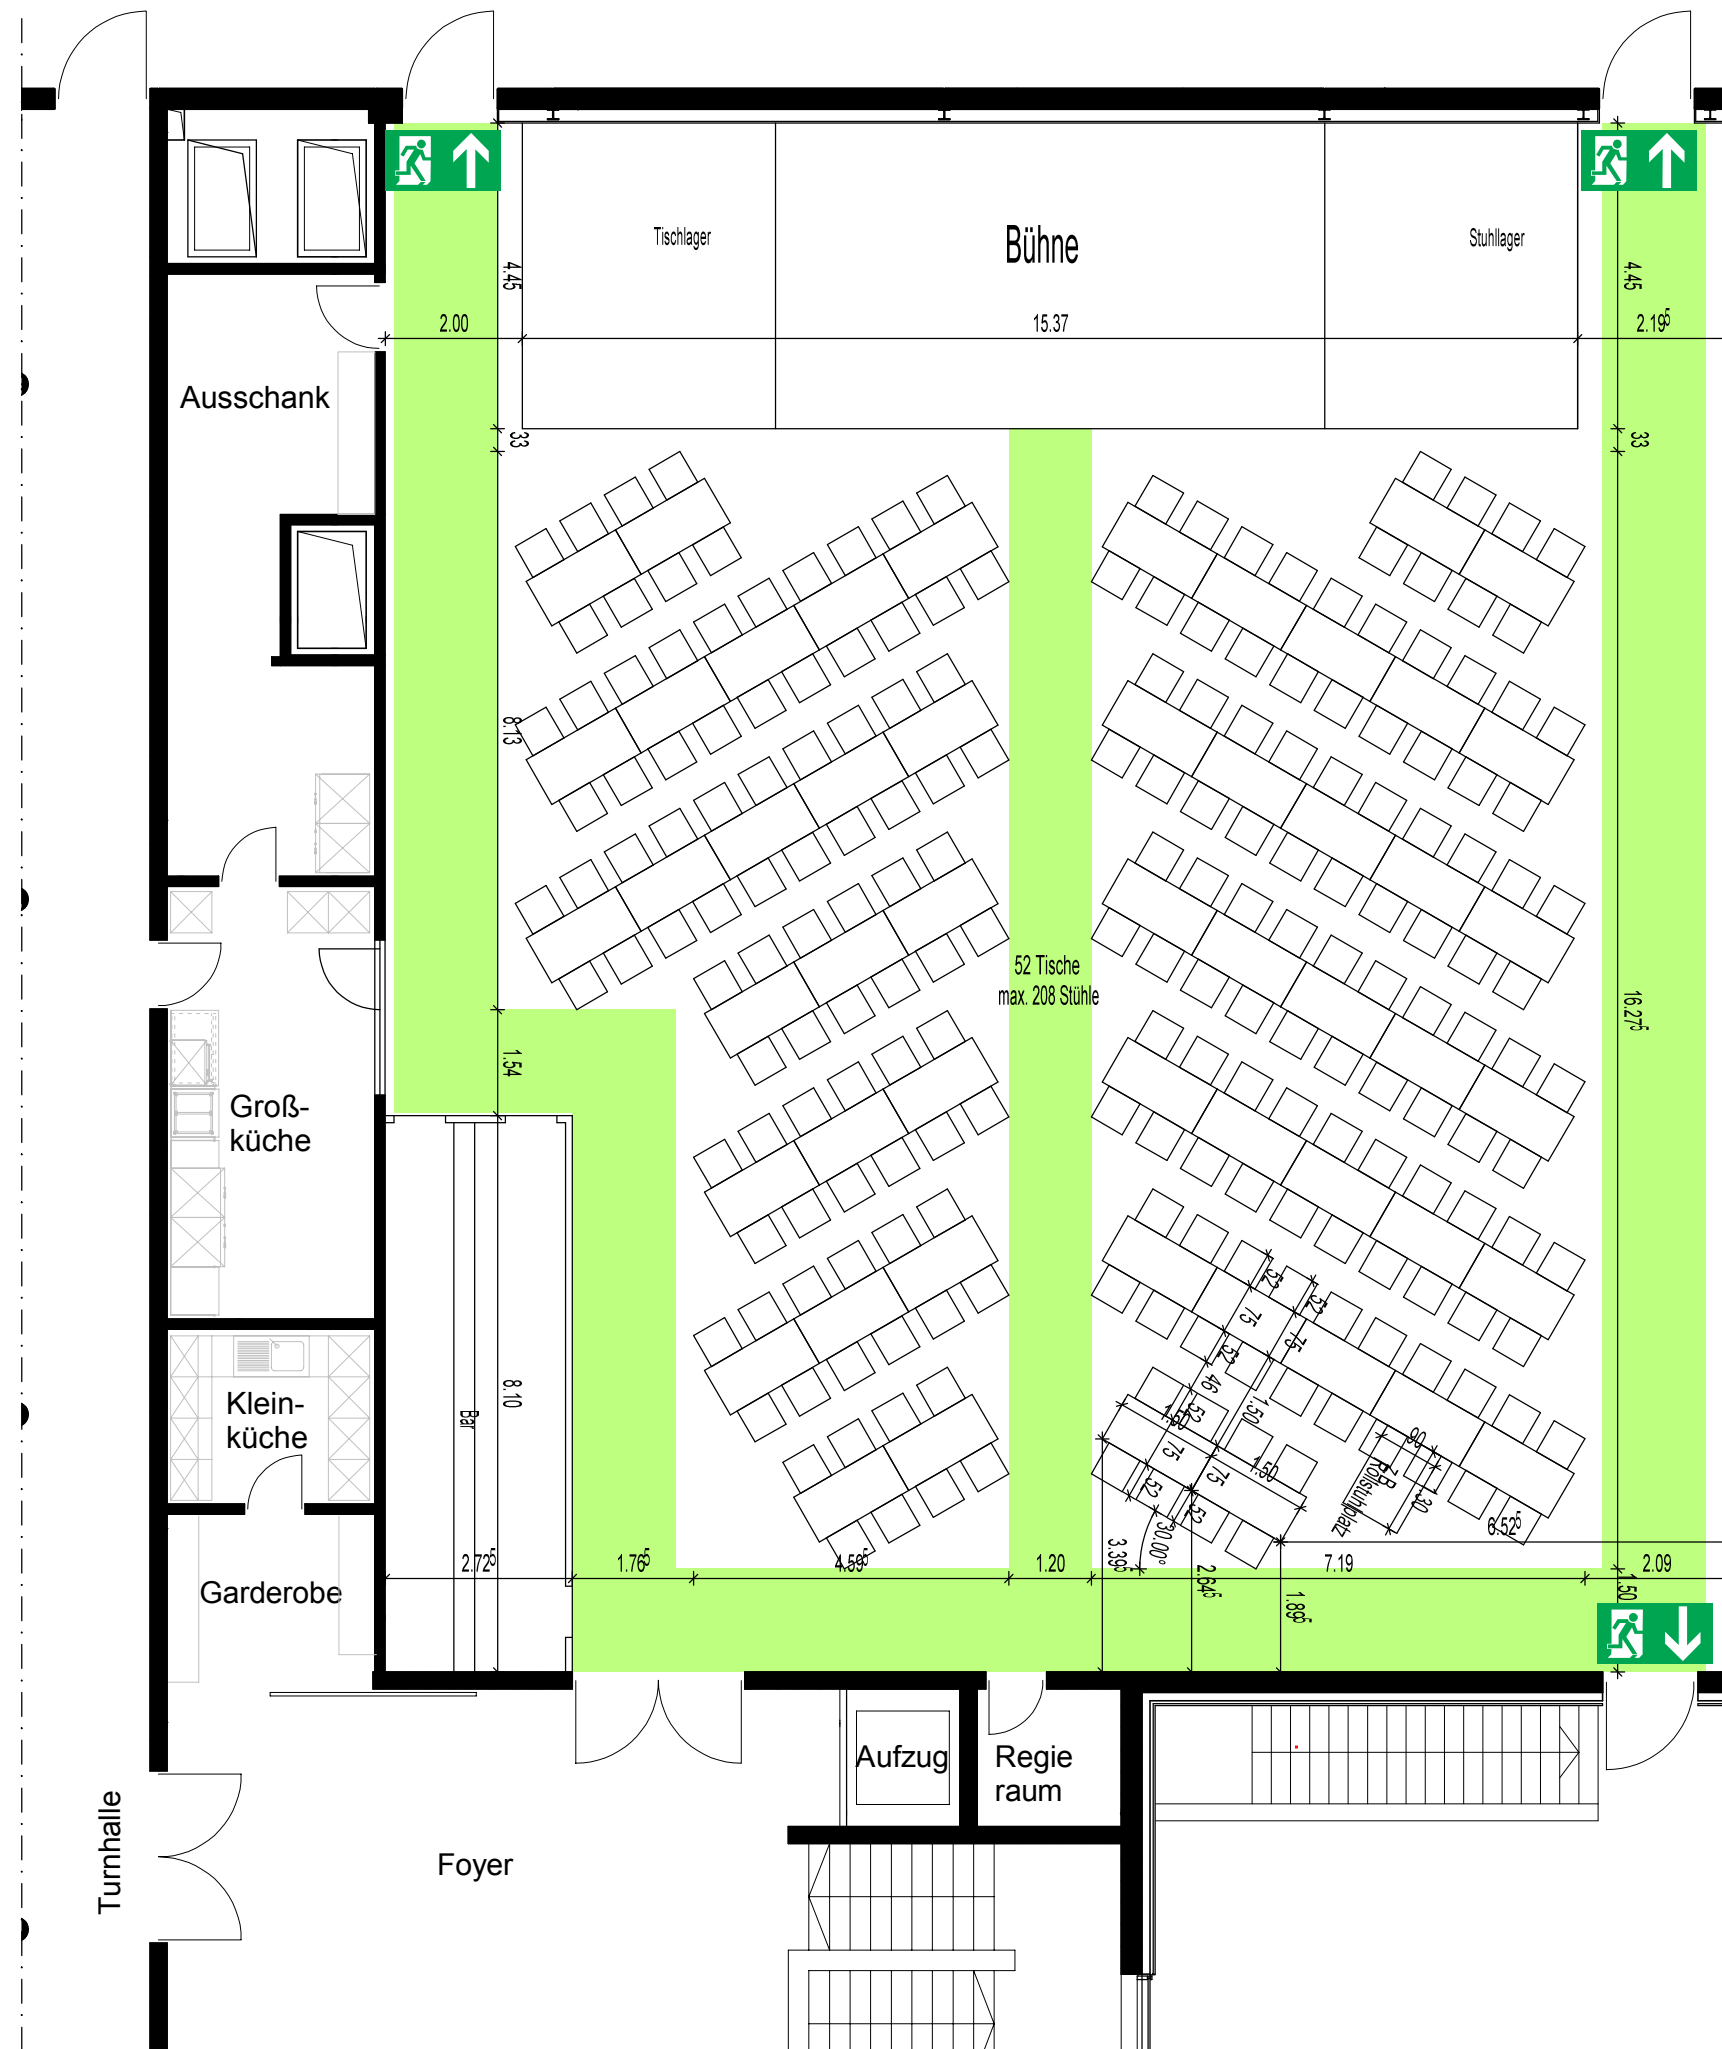

Eggerbachhalle Eggolsheim
Josef-Kolb-Str. 10a
91330 Eggolsheim
Bestuhlungsplan
Variante 12a
Veranstaltungssaal