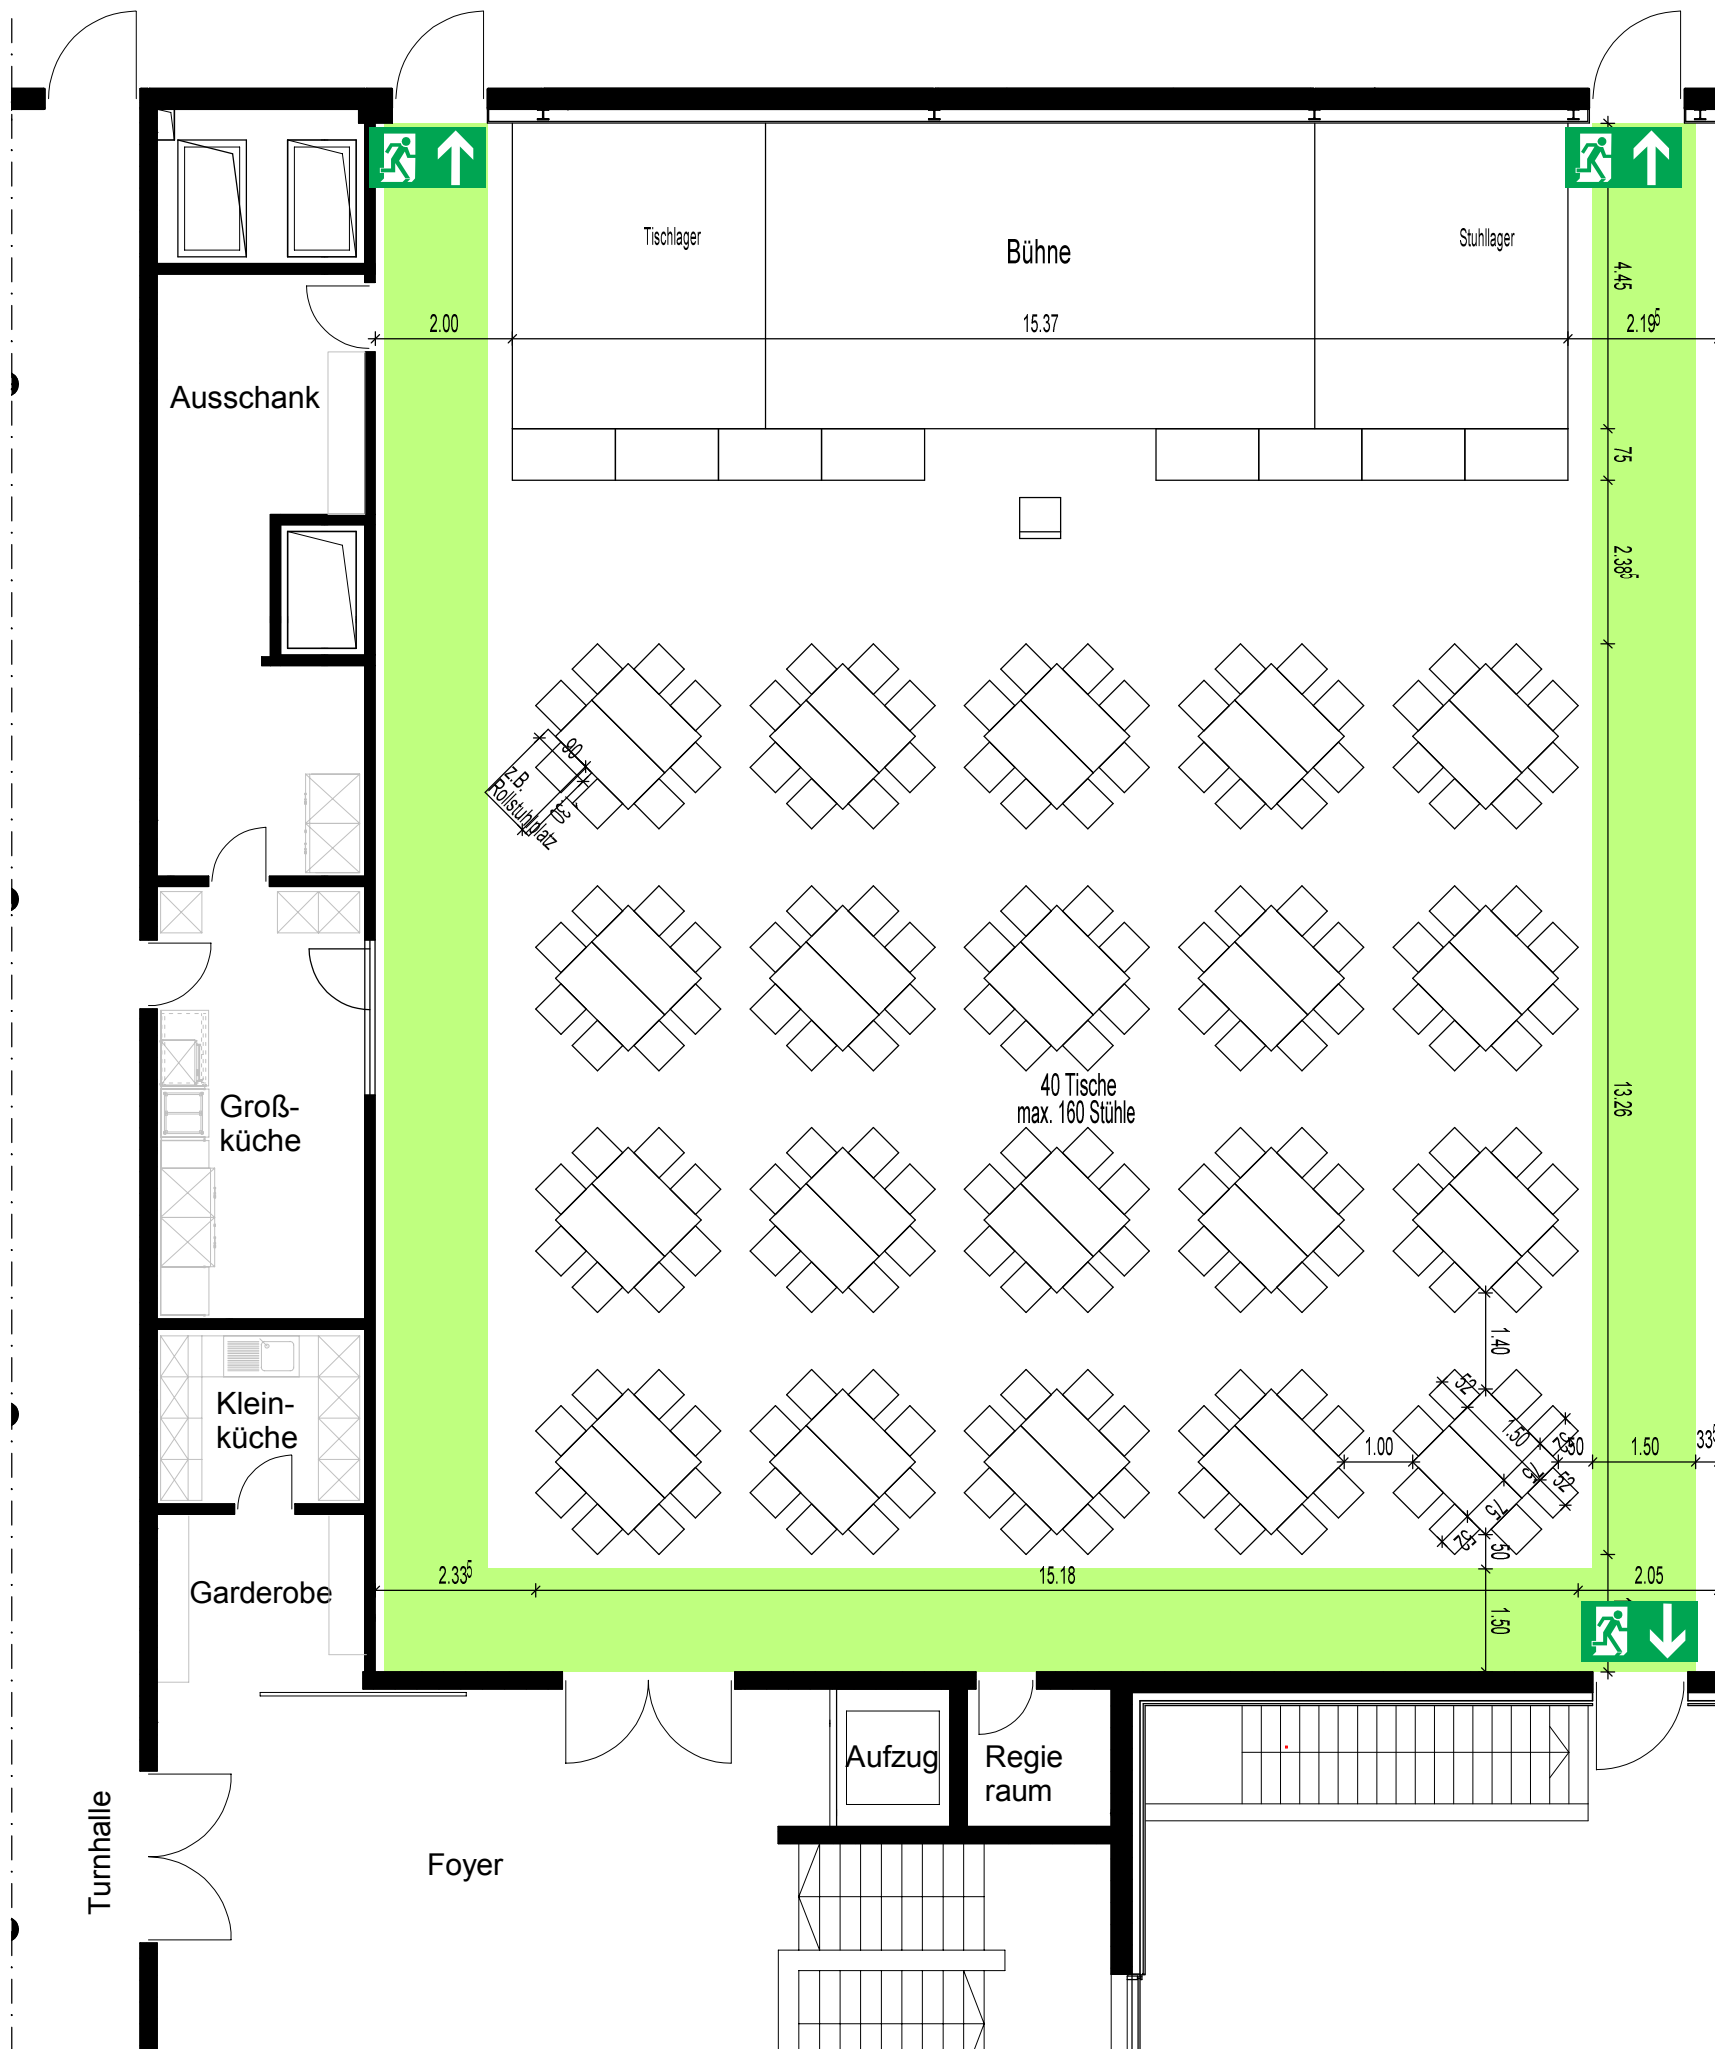

Eggerbachhalle Eggolsheim
Josef-Kolb-Str. 10a
91330 Eggolsheim

Bestuhlungsplan
Variante 10

Veranstaltungssaal