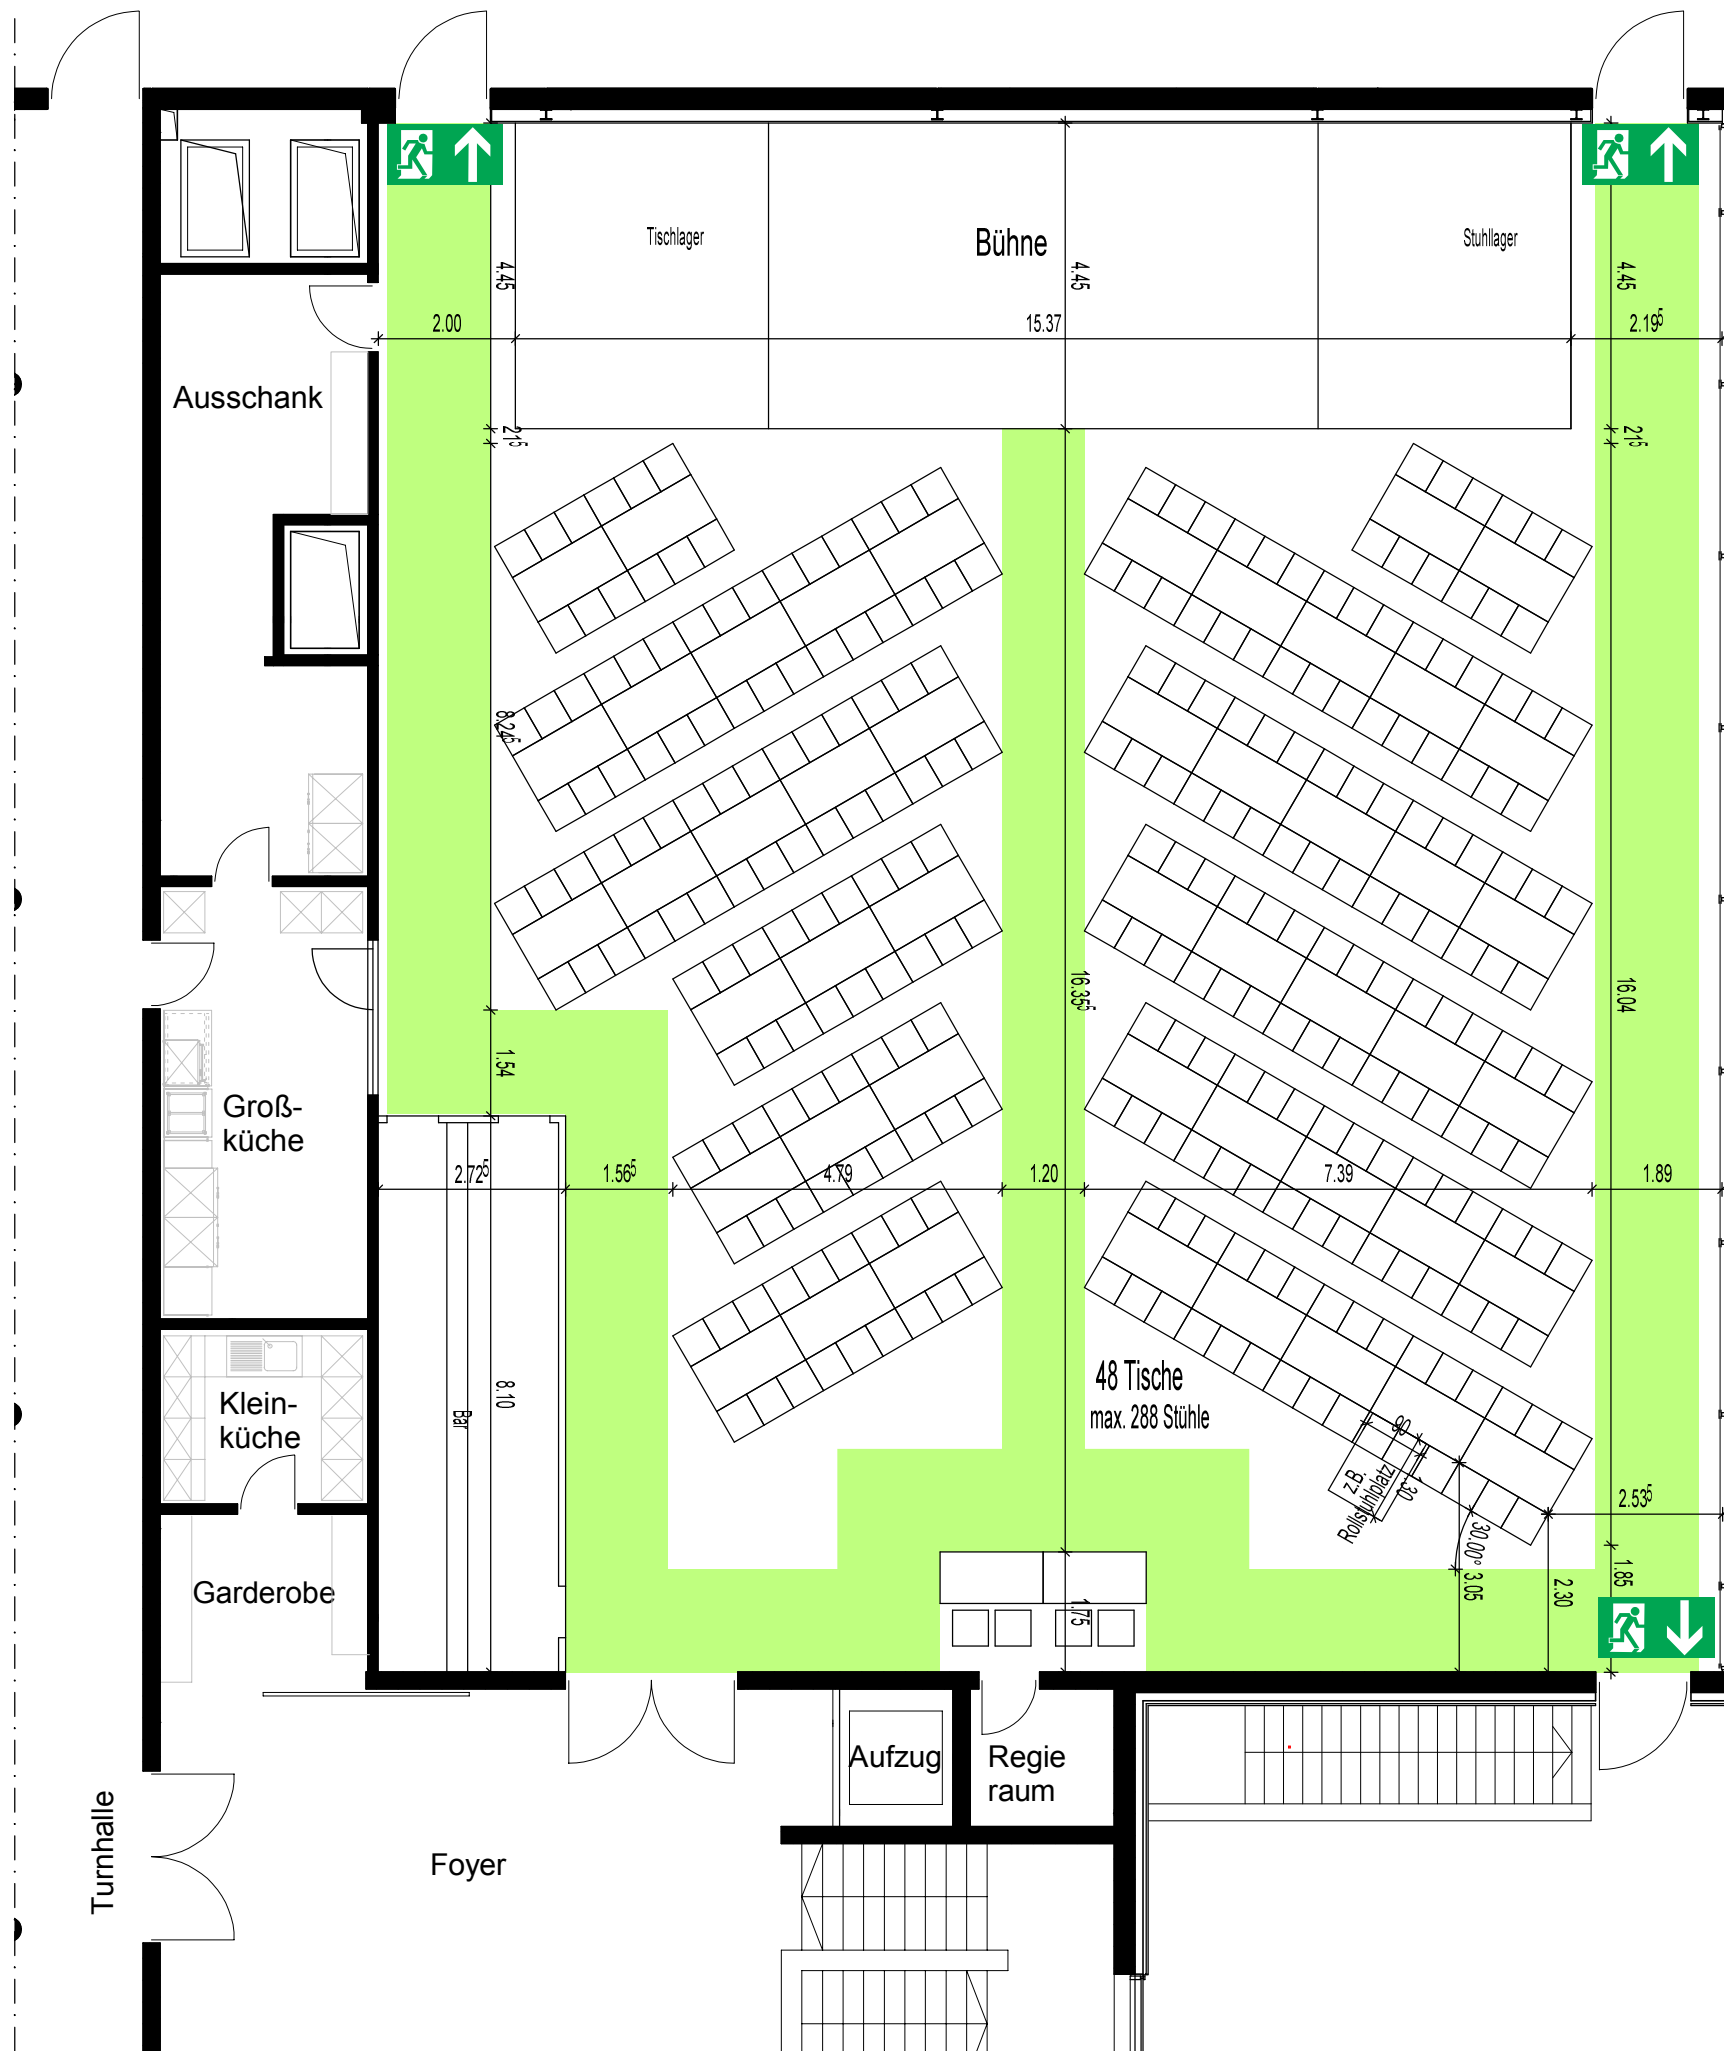

Eggerbachhalle Eggolsheim
Josef-Kolb-Str. 10a
91330 Eggolsheim
Bestuhlungsplan
Variante 12a-1-D
Veranstaltungssaal