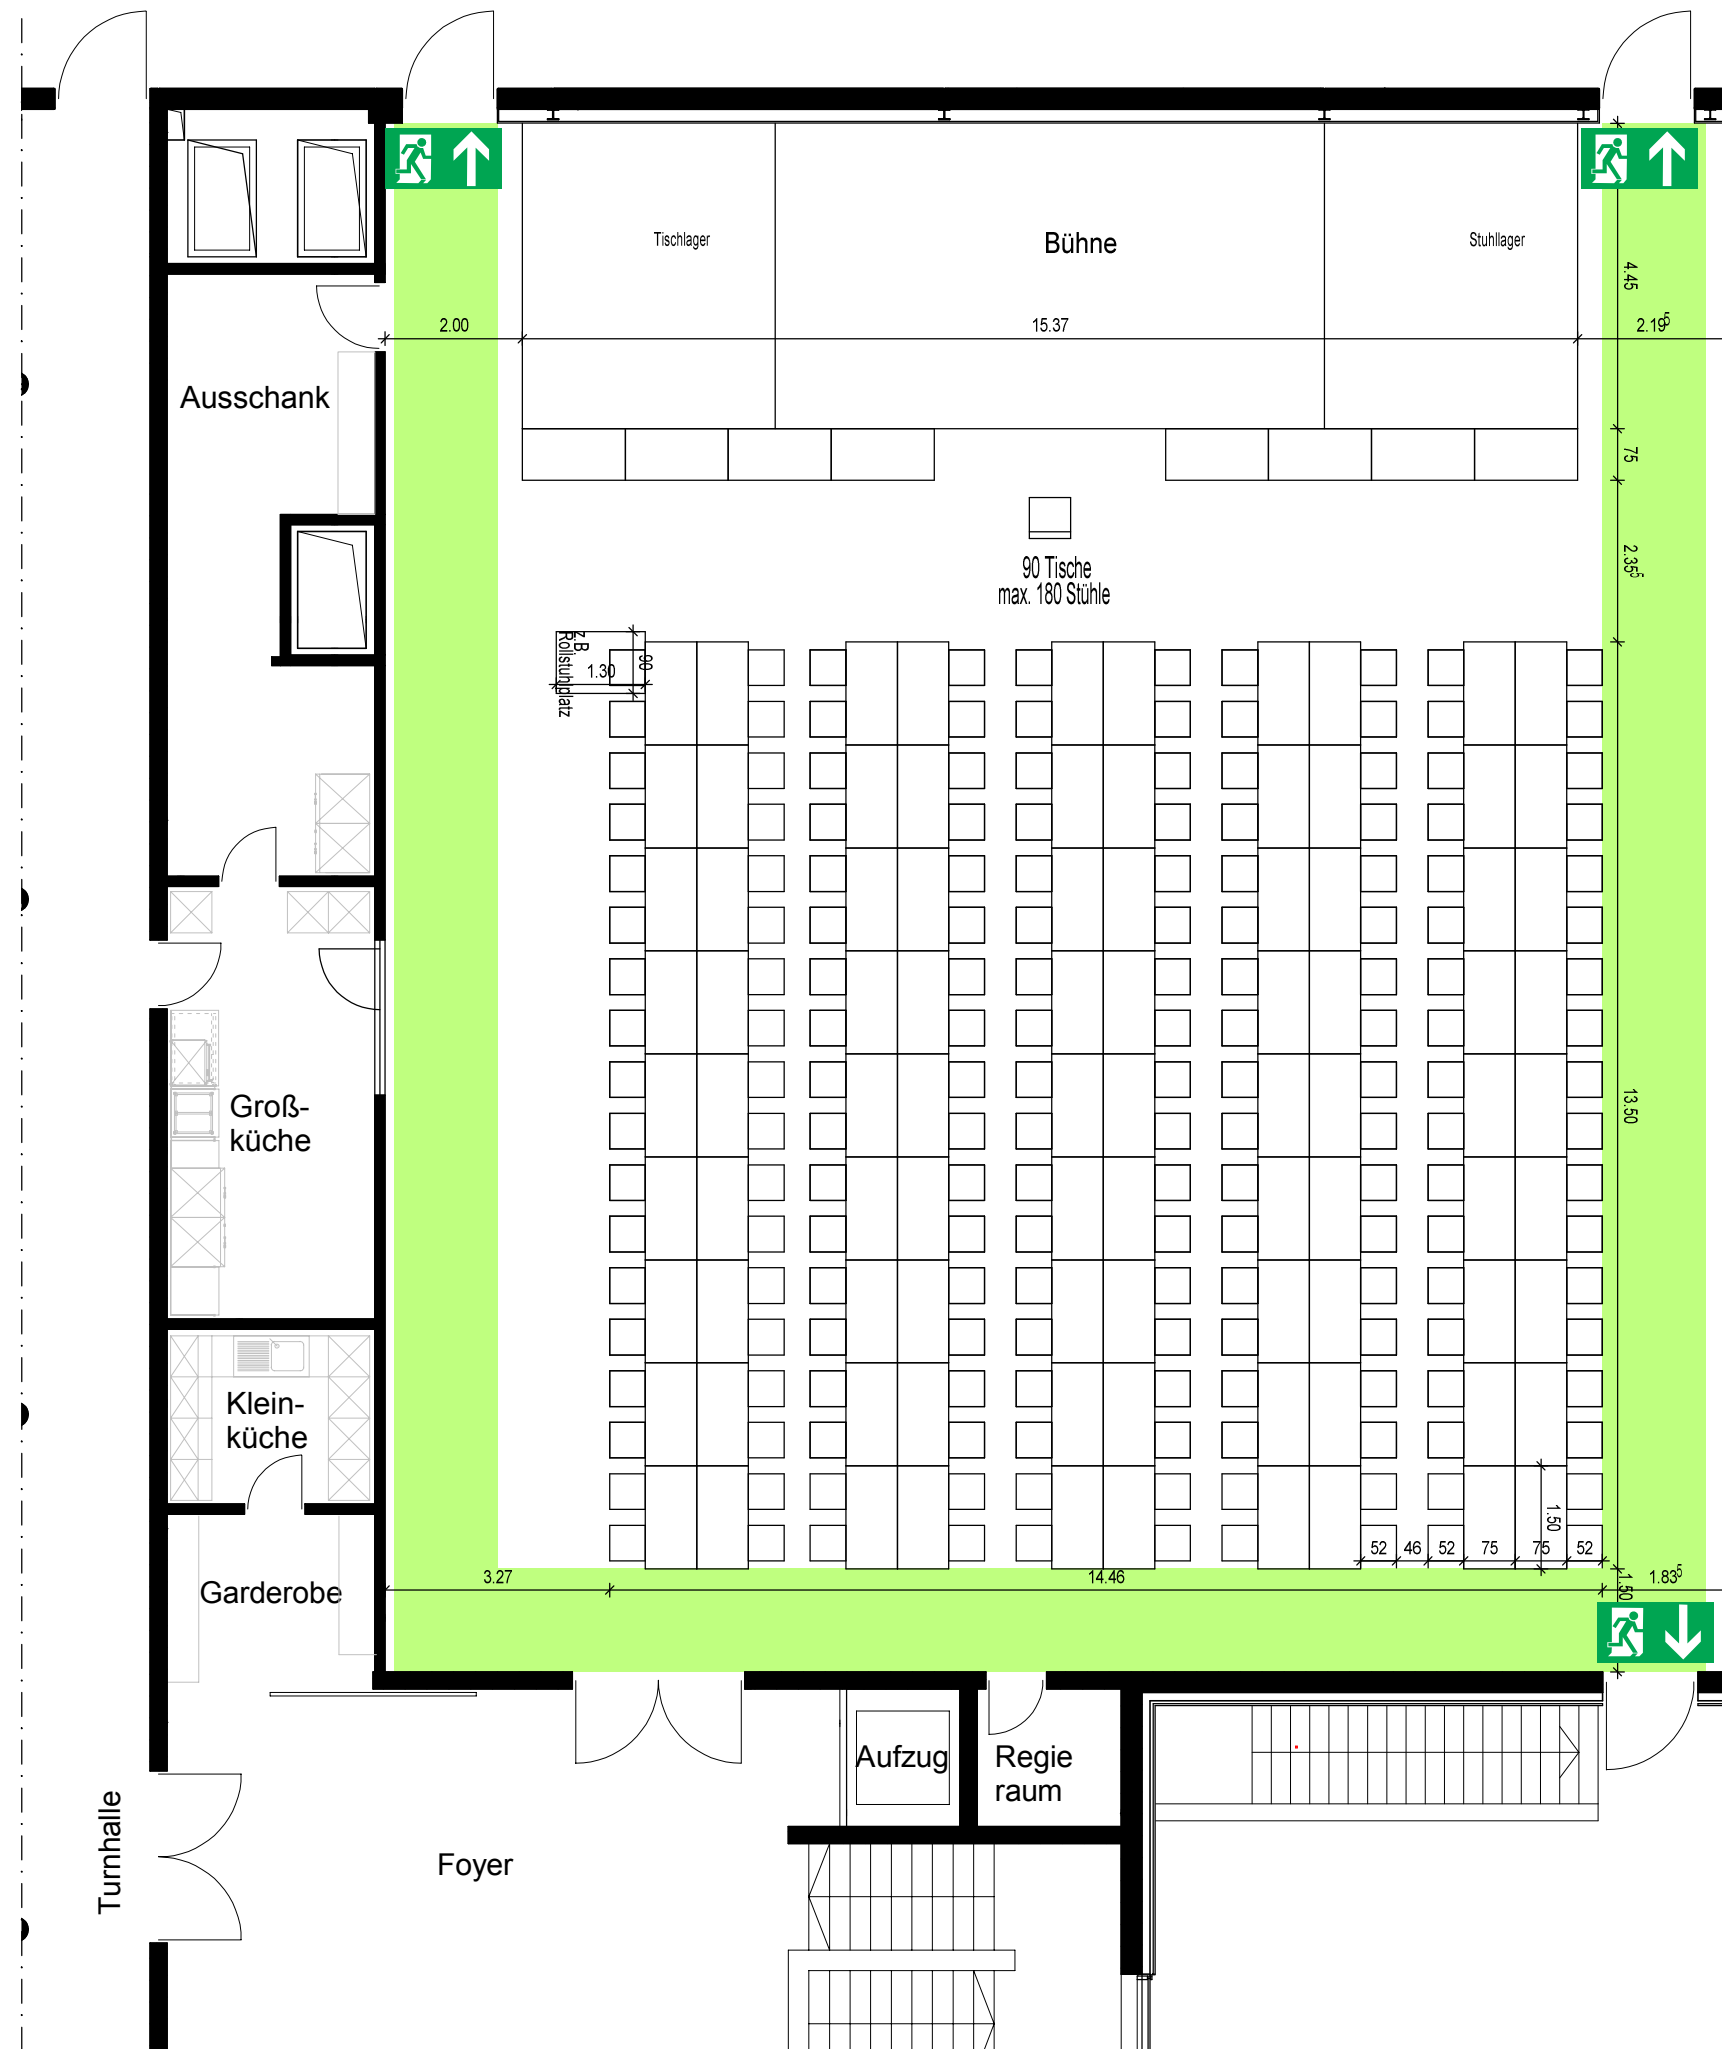

Eggerbachhalle Eggolsheim
Josef-Kolb-Str. 10a
91330 Eggolsheim
Bestuhlungsplan
Variante 8
Veranstaltungssaal