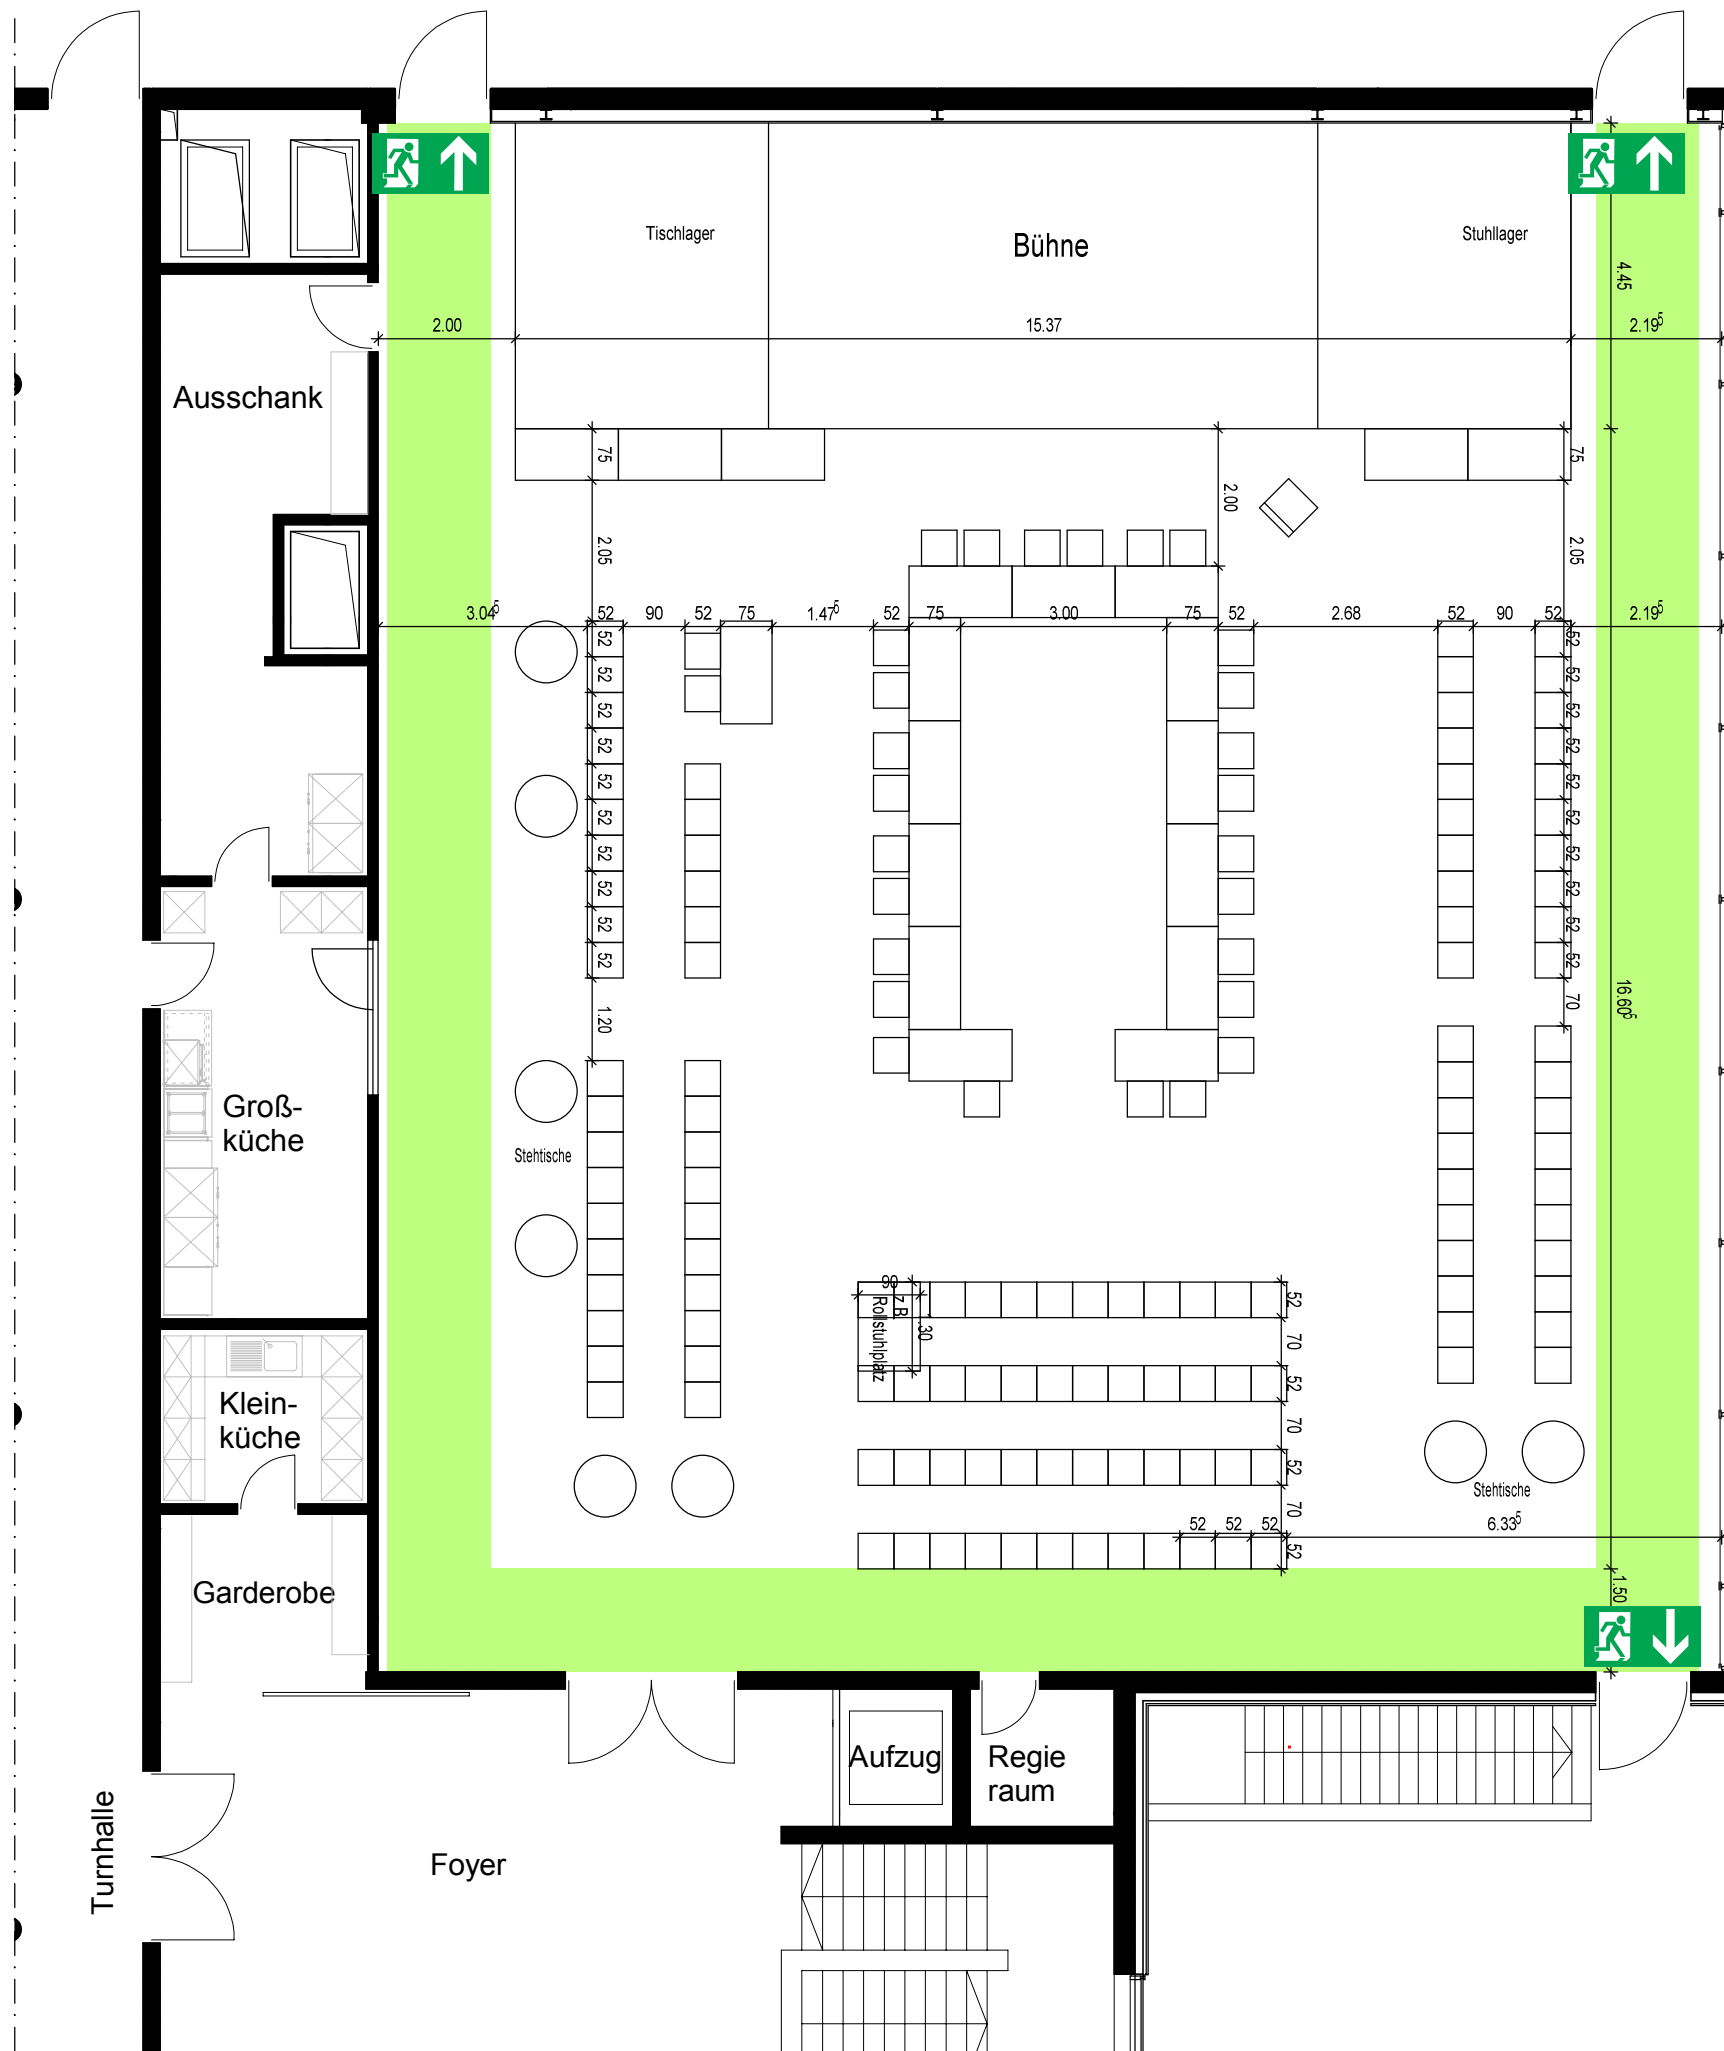

**Bestuhlungsplan  
 Variante 3**

**Veranstaltungssaal**

Eggerbachhalle Eggolsheim  
 Josef-Kolb-Str. 10a  
 91330 Eggolsheim

**Bestuhlungsplan**  
**Variante 4**

**Veranstaltungssaal**

Eggerbachhalle Eggolsheim  
 Josef-Kolb-Str. 10a  
 91330 Eggolsheim

**Bestuhlungsplan**  
**Variante 5**

**Veranstaltungssaal**

Eggerbachhalle Eggolsheim  
 Josef-Kolb-Str. 10a  
 91330 Eggolsheim

**Bestuhlungsplan**  
**Variante 6**

**Veranstaltungssaal**

Eggerbachhalle Eggolsheim  
 Josef-Kolb-Str. 10a  
 91330 Eggolsheim