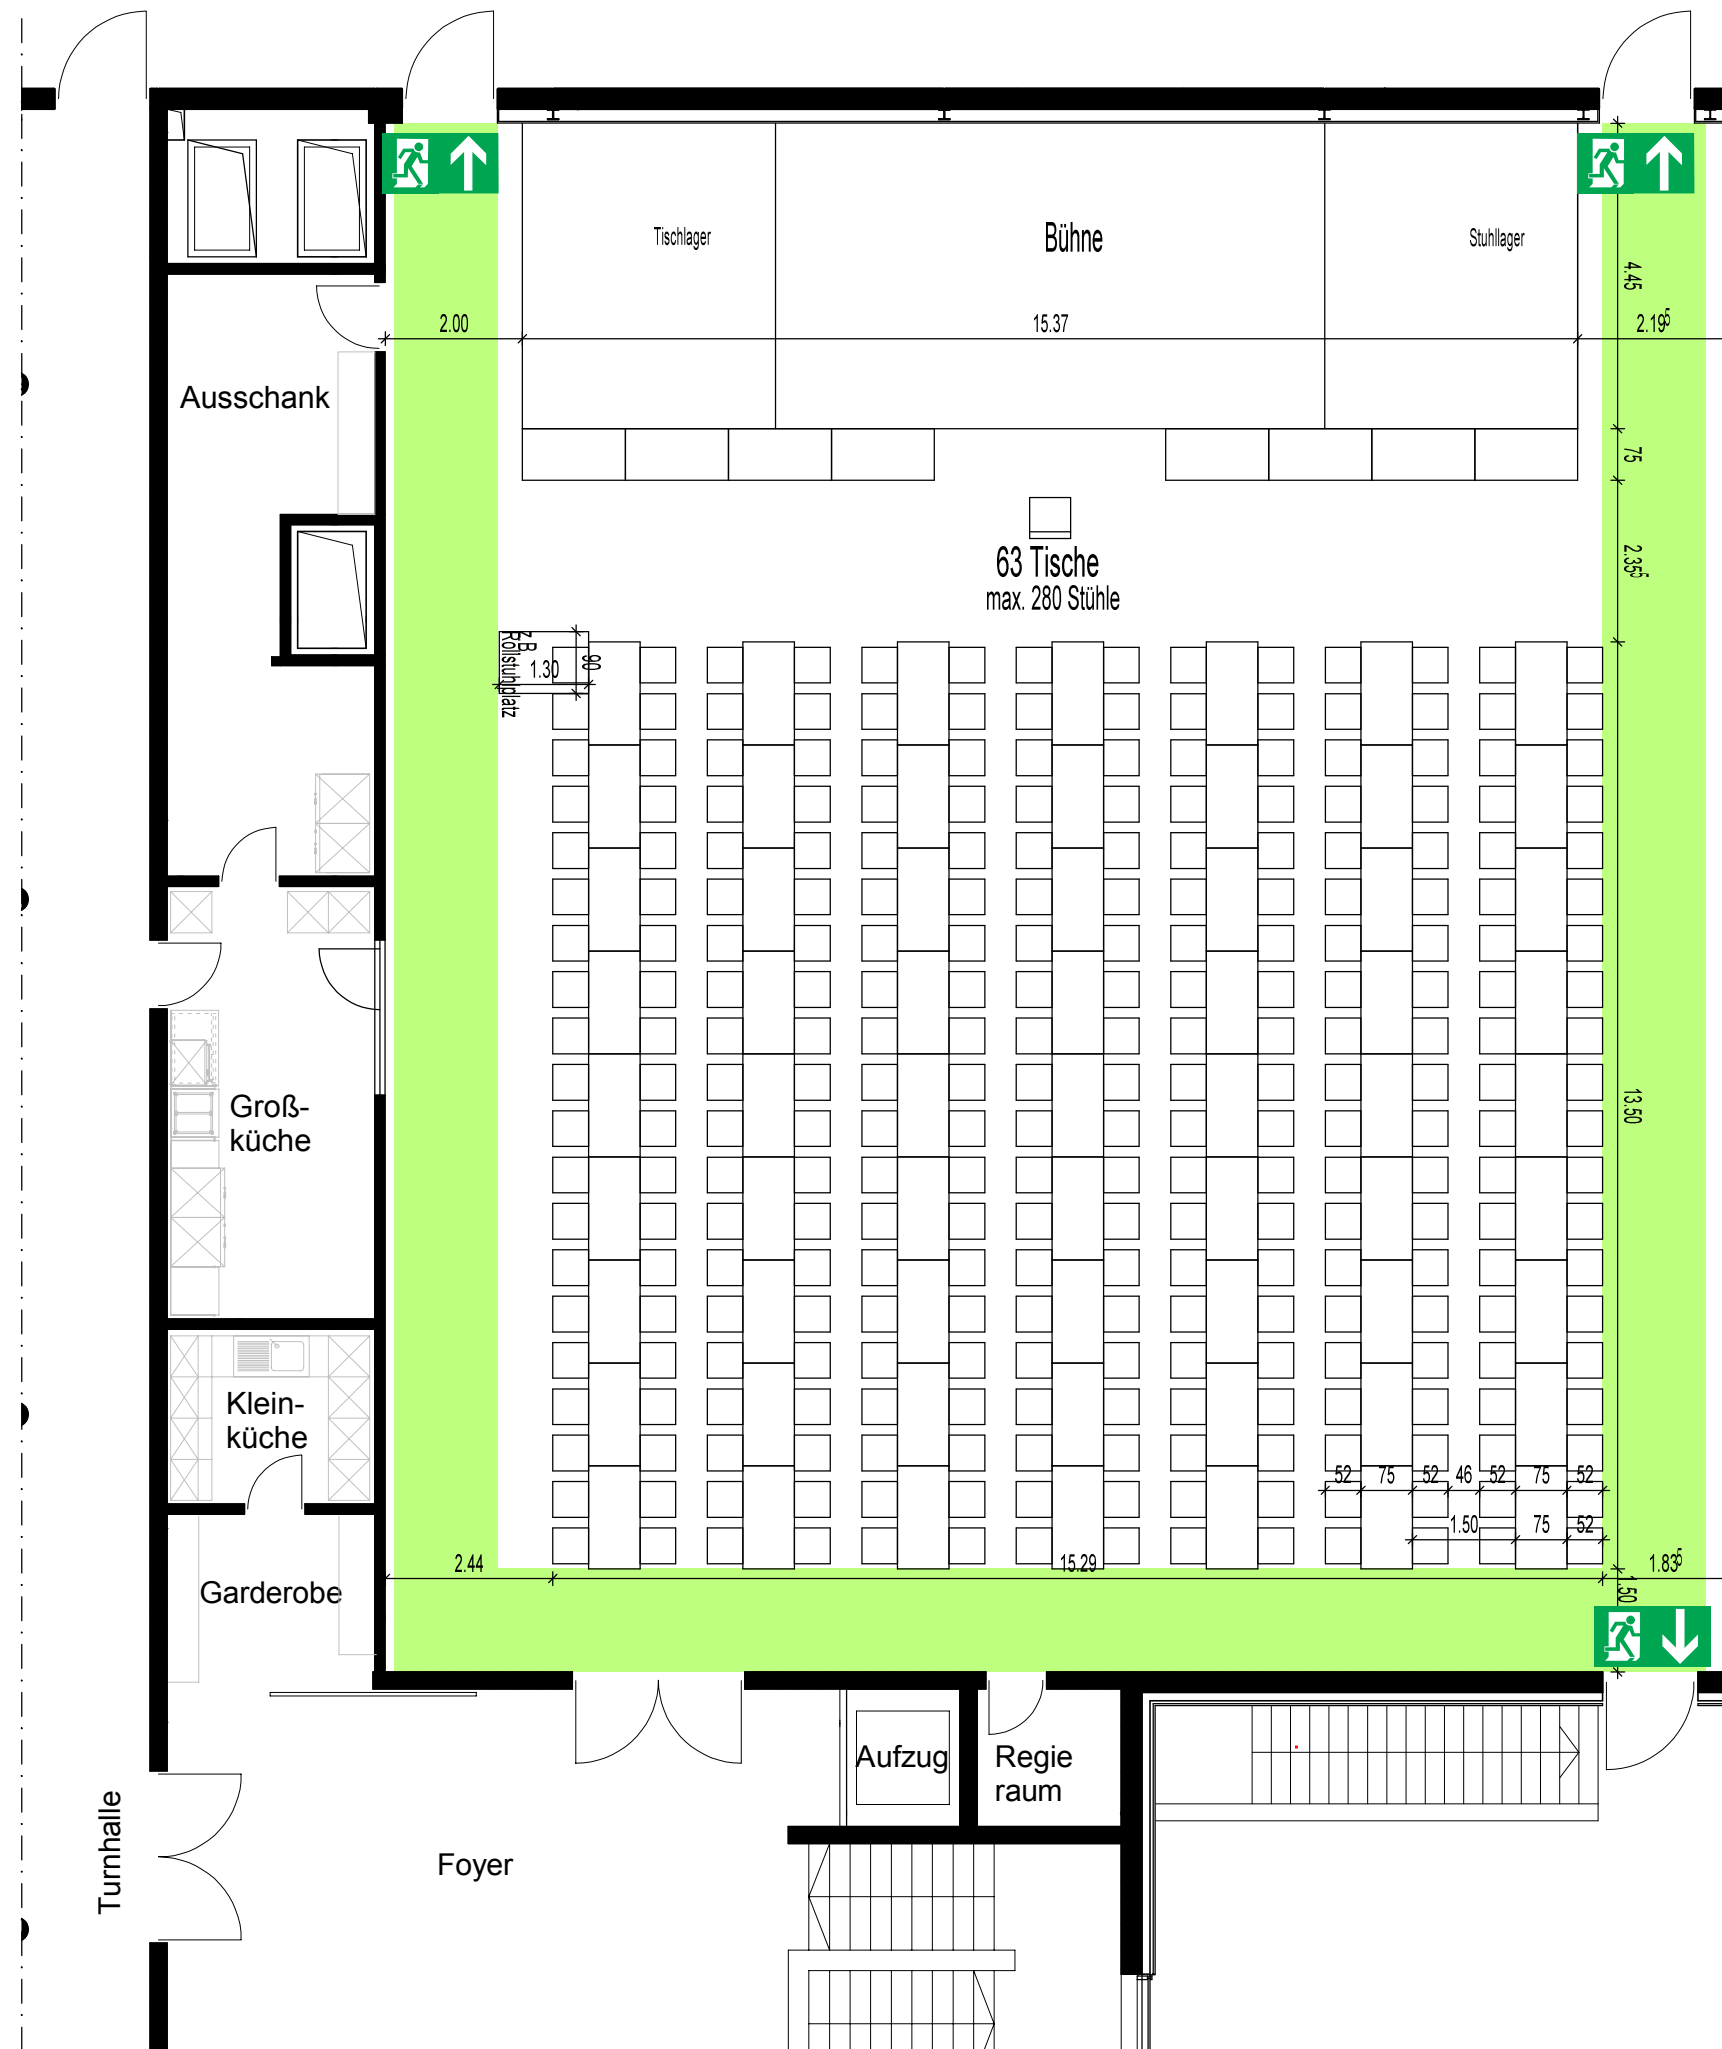

**Bestuhlungsplan  
 Variante 7a-D**

**Veranstaltungssaal**

Eggerbachhalle Eggolsheim  
 Josef-Kolb-Str. 10a  
 91330 Eggolsheim  
**Bestuhlungsplan**  
**Variante 7b**  
**Veranstaltungssaal**

Eggerbachhalle Eggolsheim  
 Josef-Kolb-Str. 10a  
 91330 Eggolsheim  
**Bestuhlungsplan**  
**Variante 7b-D**  
**Veranstaltungssaal**