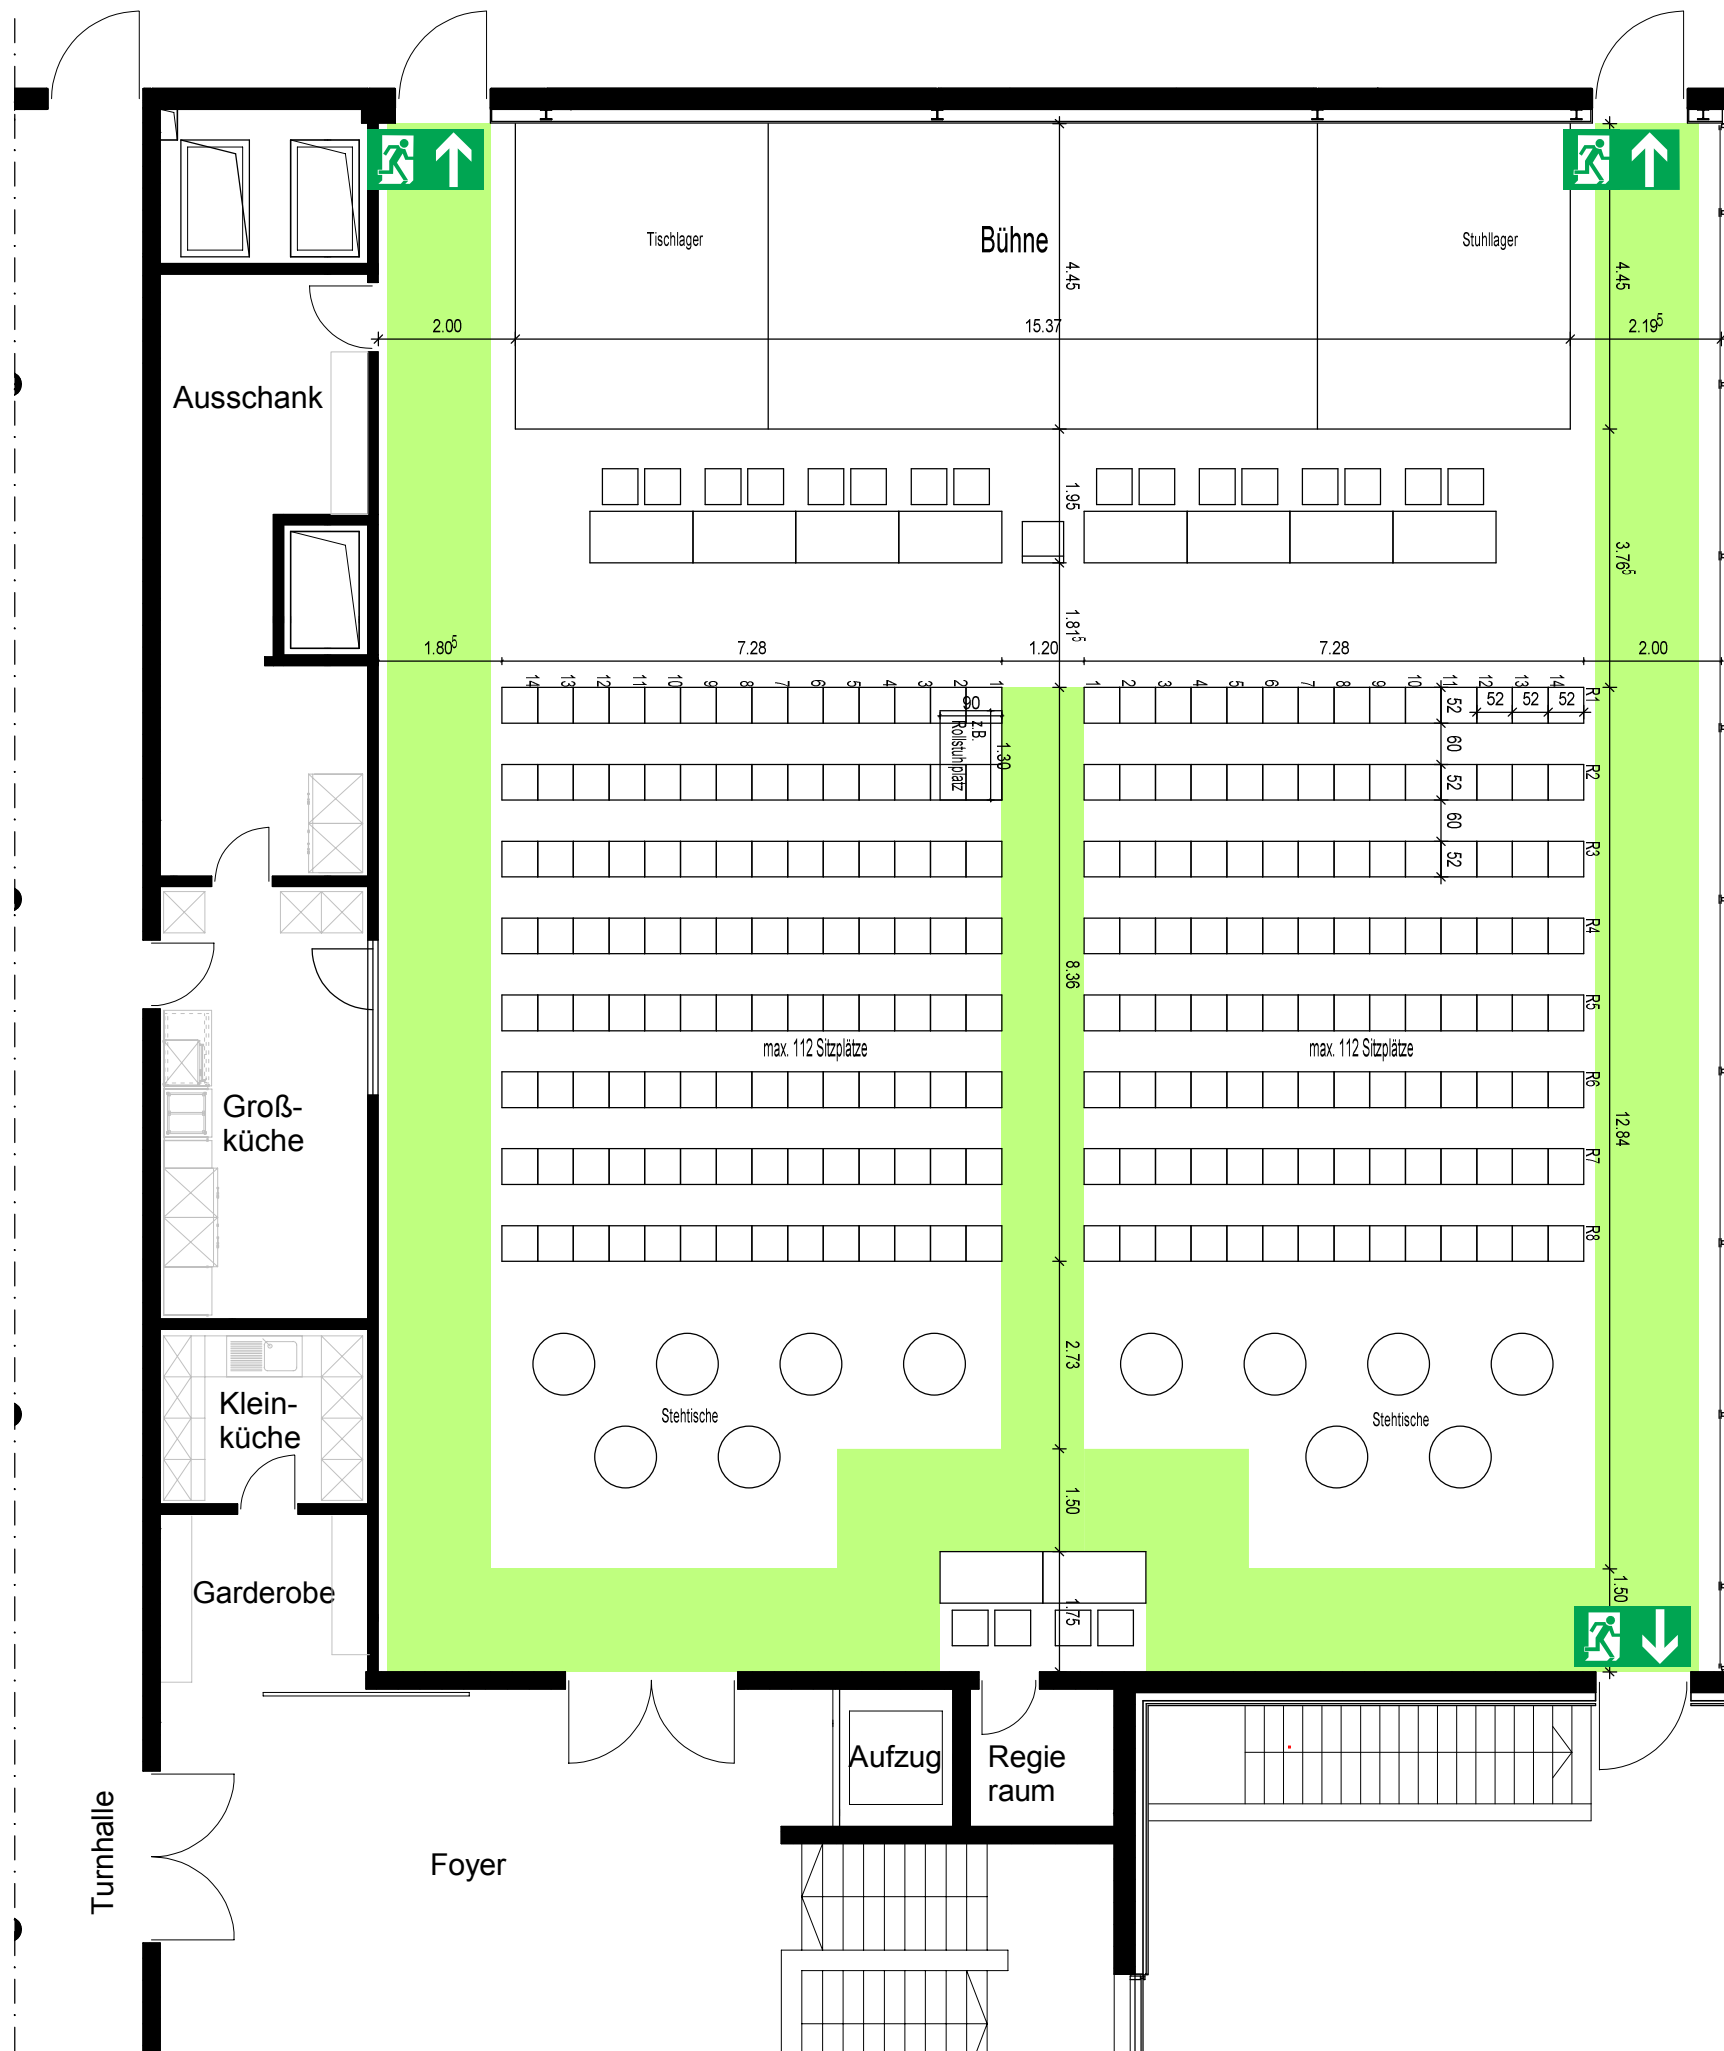

Eggerbachhalle Eggolsheim  
 Josef-Kolb-Str. 10a  
 91330 Eggolsheim

**Bestuhlungsplan**  
**Variante 1**

**Veranstaltungssaal**

Eggerbachhalle Eggolsheim  
 Josef-Kolb-Str. 10a  
 91330 Eggolsheim

**Bestuhlungsplan  
 Variante 2**

**Veranstaltungssaal**

Eggerbachhalle Eggolsheim  
 Josef-Kolb-Str. 10a  
 91330 Eggolsheim

**Bestuhlungsplan**  
**Variante 2a**

**Veranstaltungssaal**

Eggerbachhalle Eggolsheim  
 Josef-Kolb-Str. 10a  
 91330 Eggolsheim

## Bestuhlungsplan Variante 12-D

Veranstaltungssaal