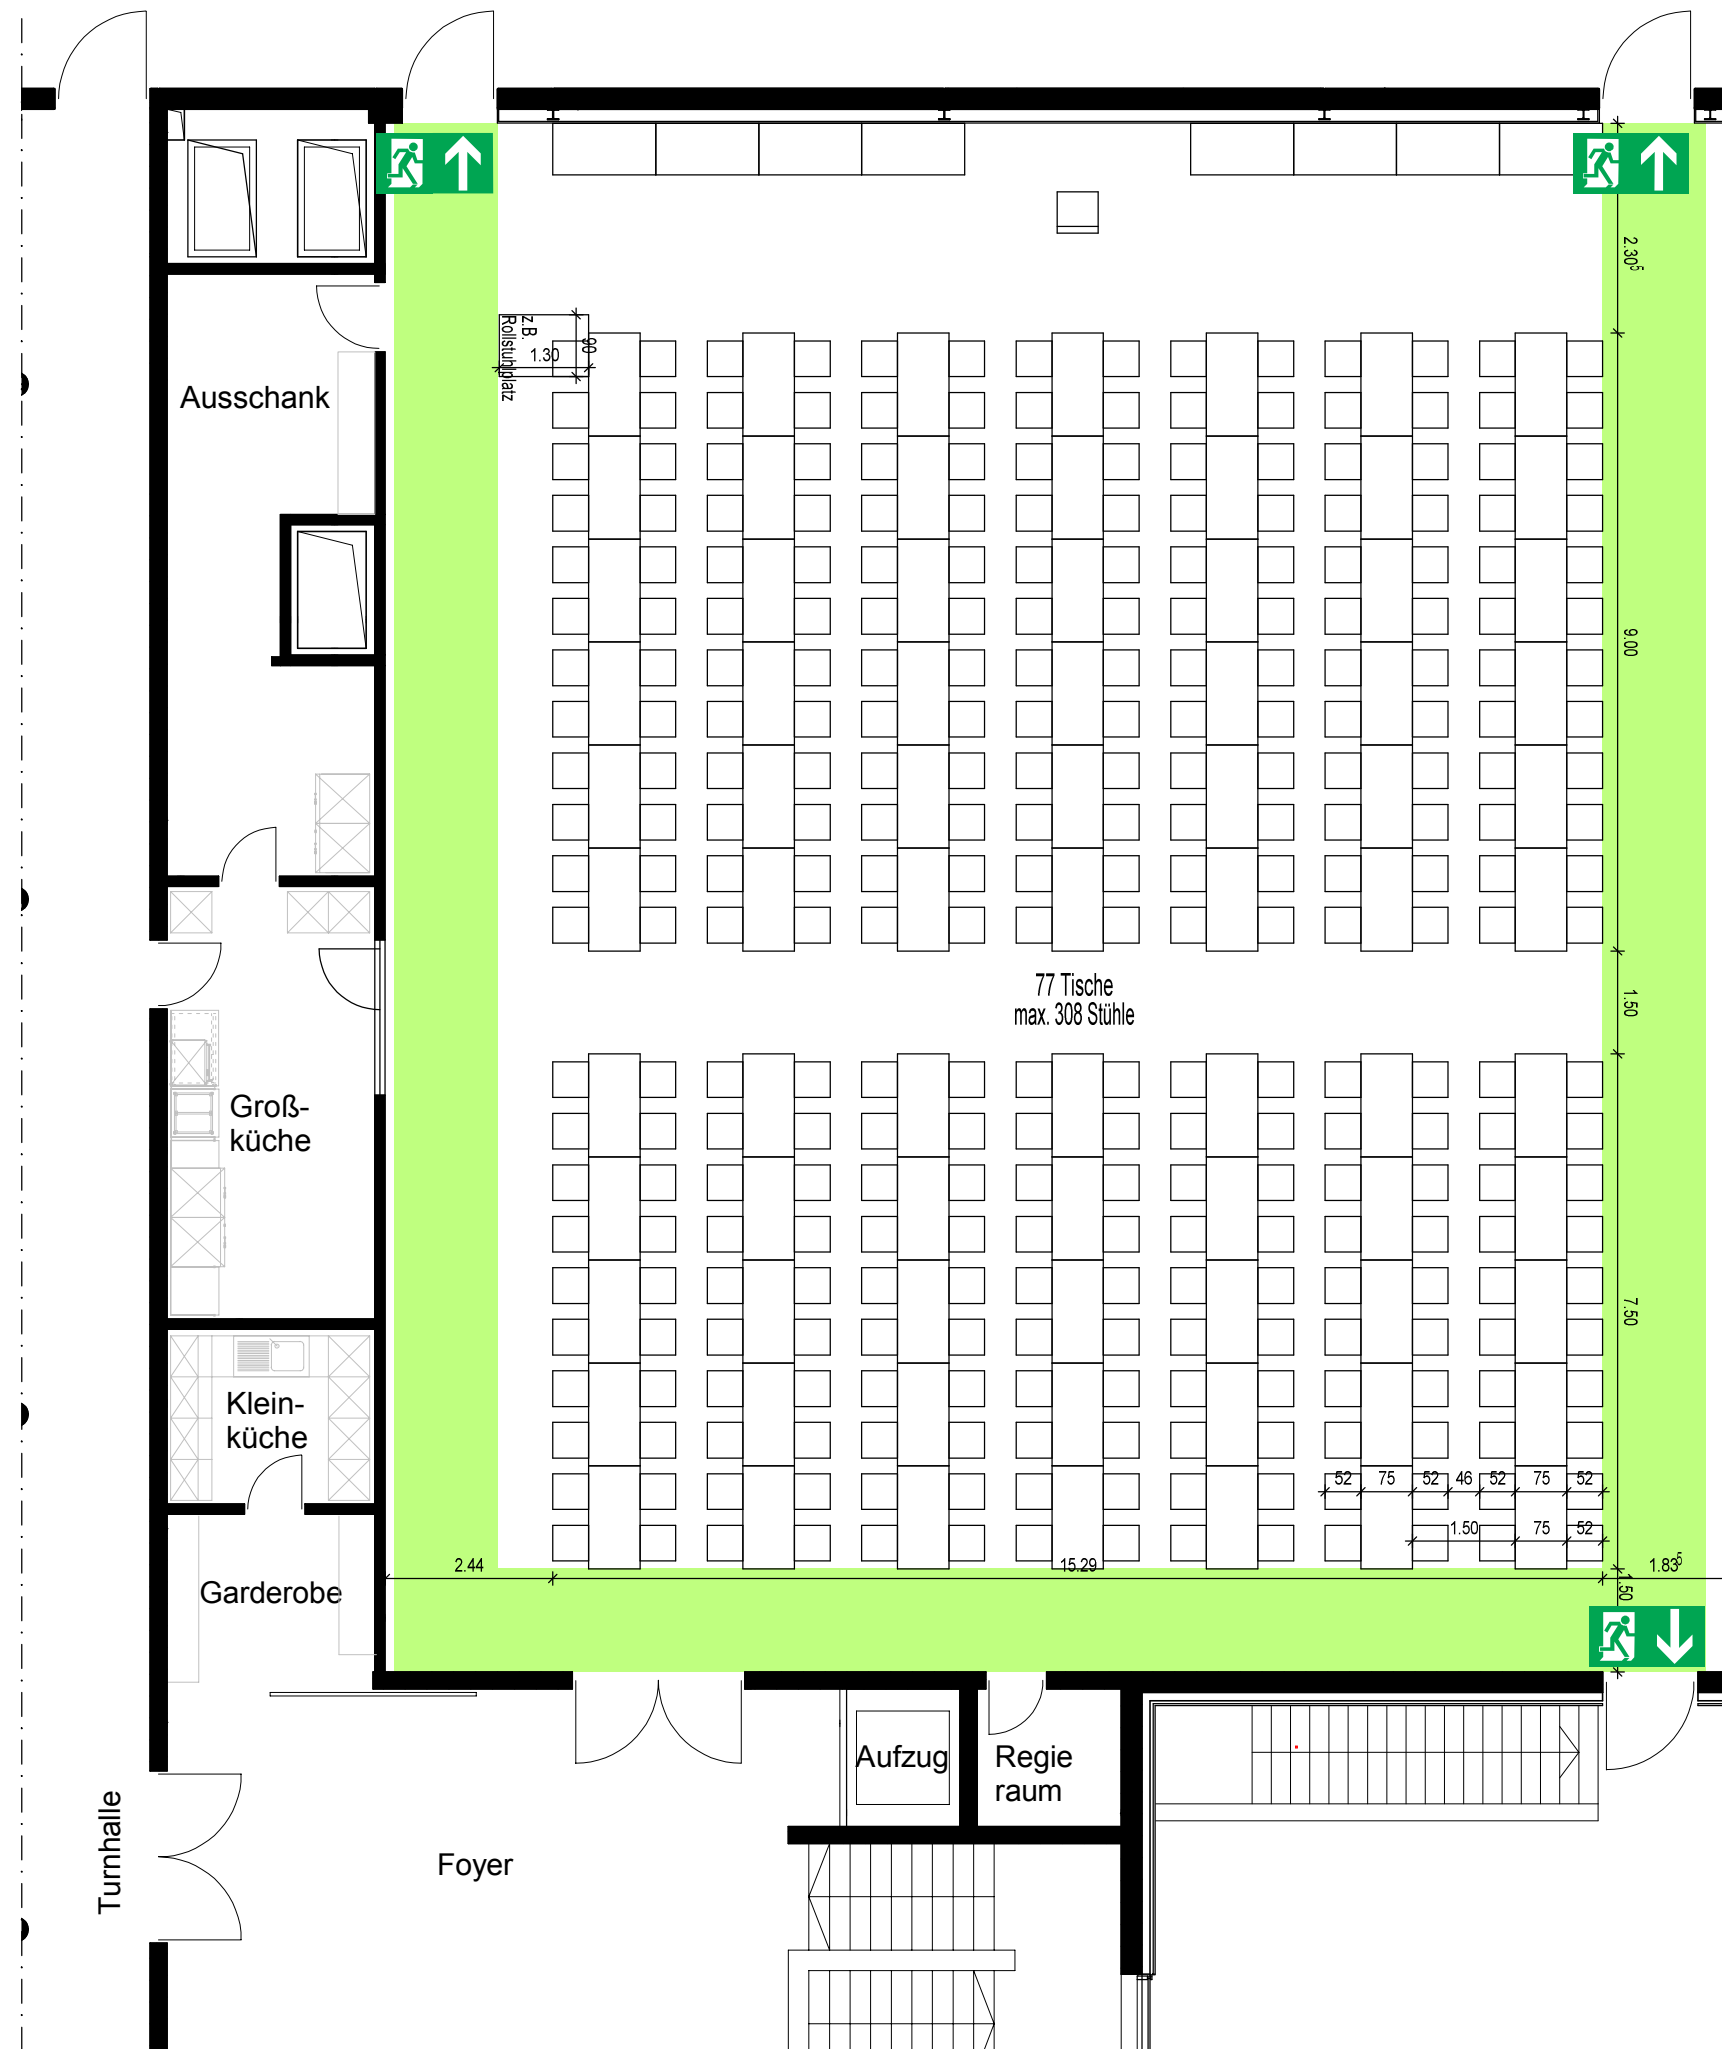

**Bestuhlungsplan**  
**Variante 7**

**Veranstaltungssaal**

Eggerbachhalle Eggolsheim  
 Josef-Kolb-Str. 10a  
 91330 Eggolsheim

**Bestuhlungsplan**  
**Variante 7a**

**Veranstaltungssaal**

Eggerbachhalle Eggolsheim  
 Josef-Kolb-Str. 10a  
 91330 Eggolsheim

**Bestuhlungsplan  
 Variante 7a-D**

**Veranstaltungssaal**

Eggerbachhalle Eggolsheim  
 Josef-Kolb-Str. 10a  
 91330 Eggolsheim  
**Bestuhlungsplan**  
**Variante 7b**  
**Veranstaltungssaal**

Eggerbachhalle Eggolsheim  
 Josef-Kolb-Str. 10a  
 91330 Eggolsheim  
**Bestuhlungsplan**  
**Variante 7b-D**  
**Veranstaltungssaal**