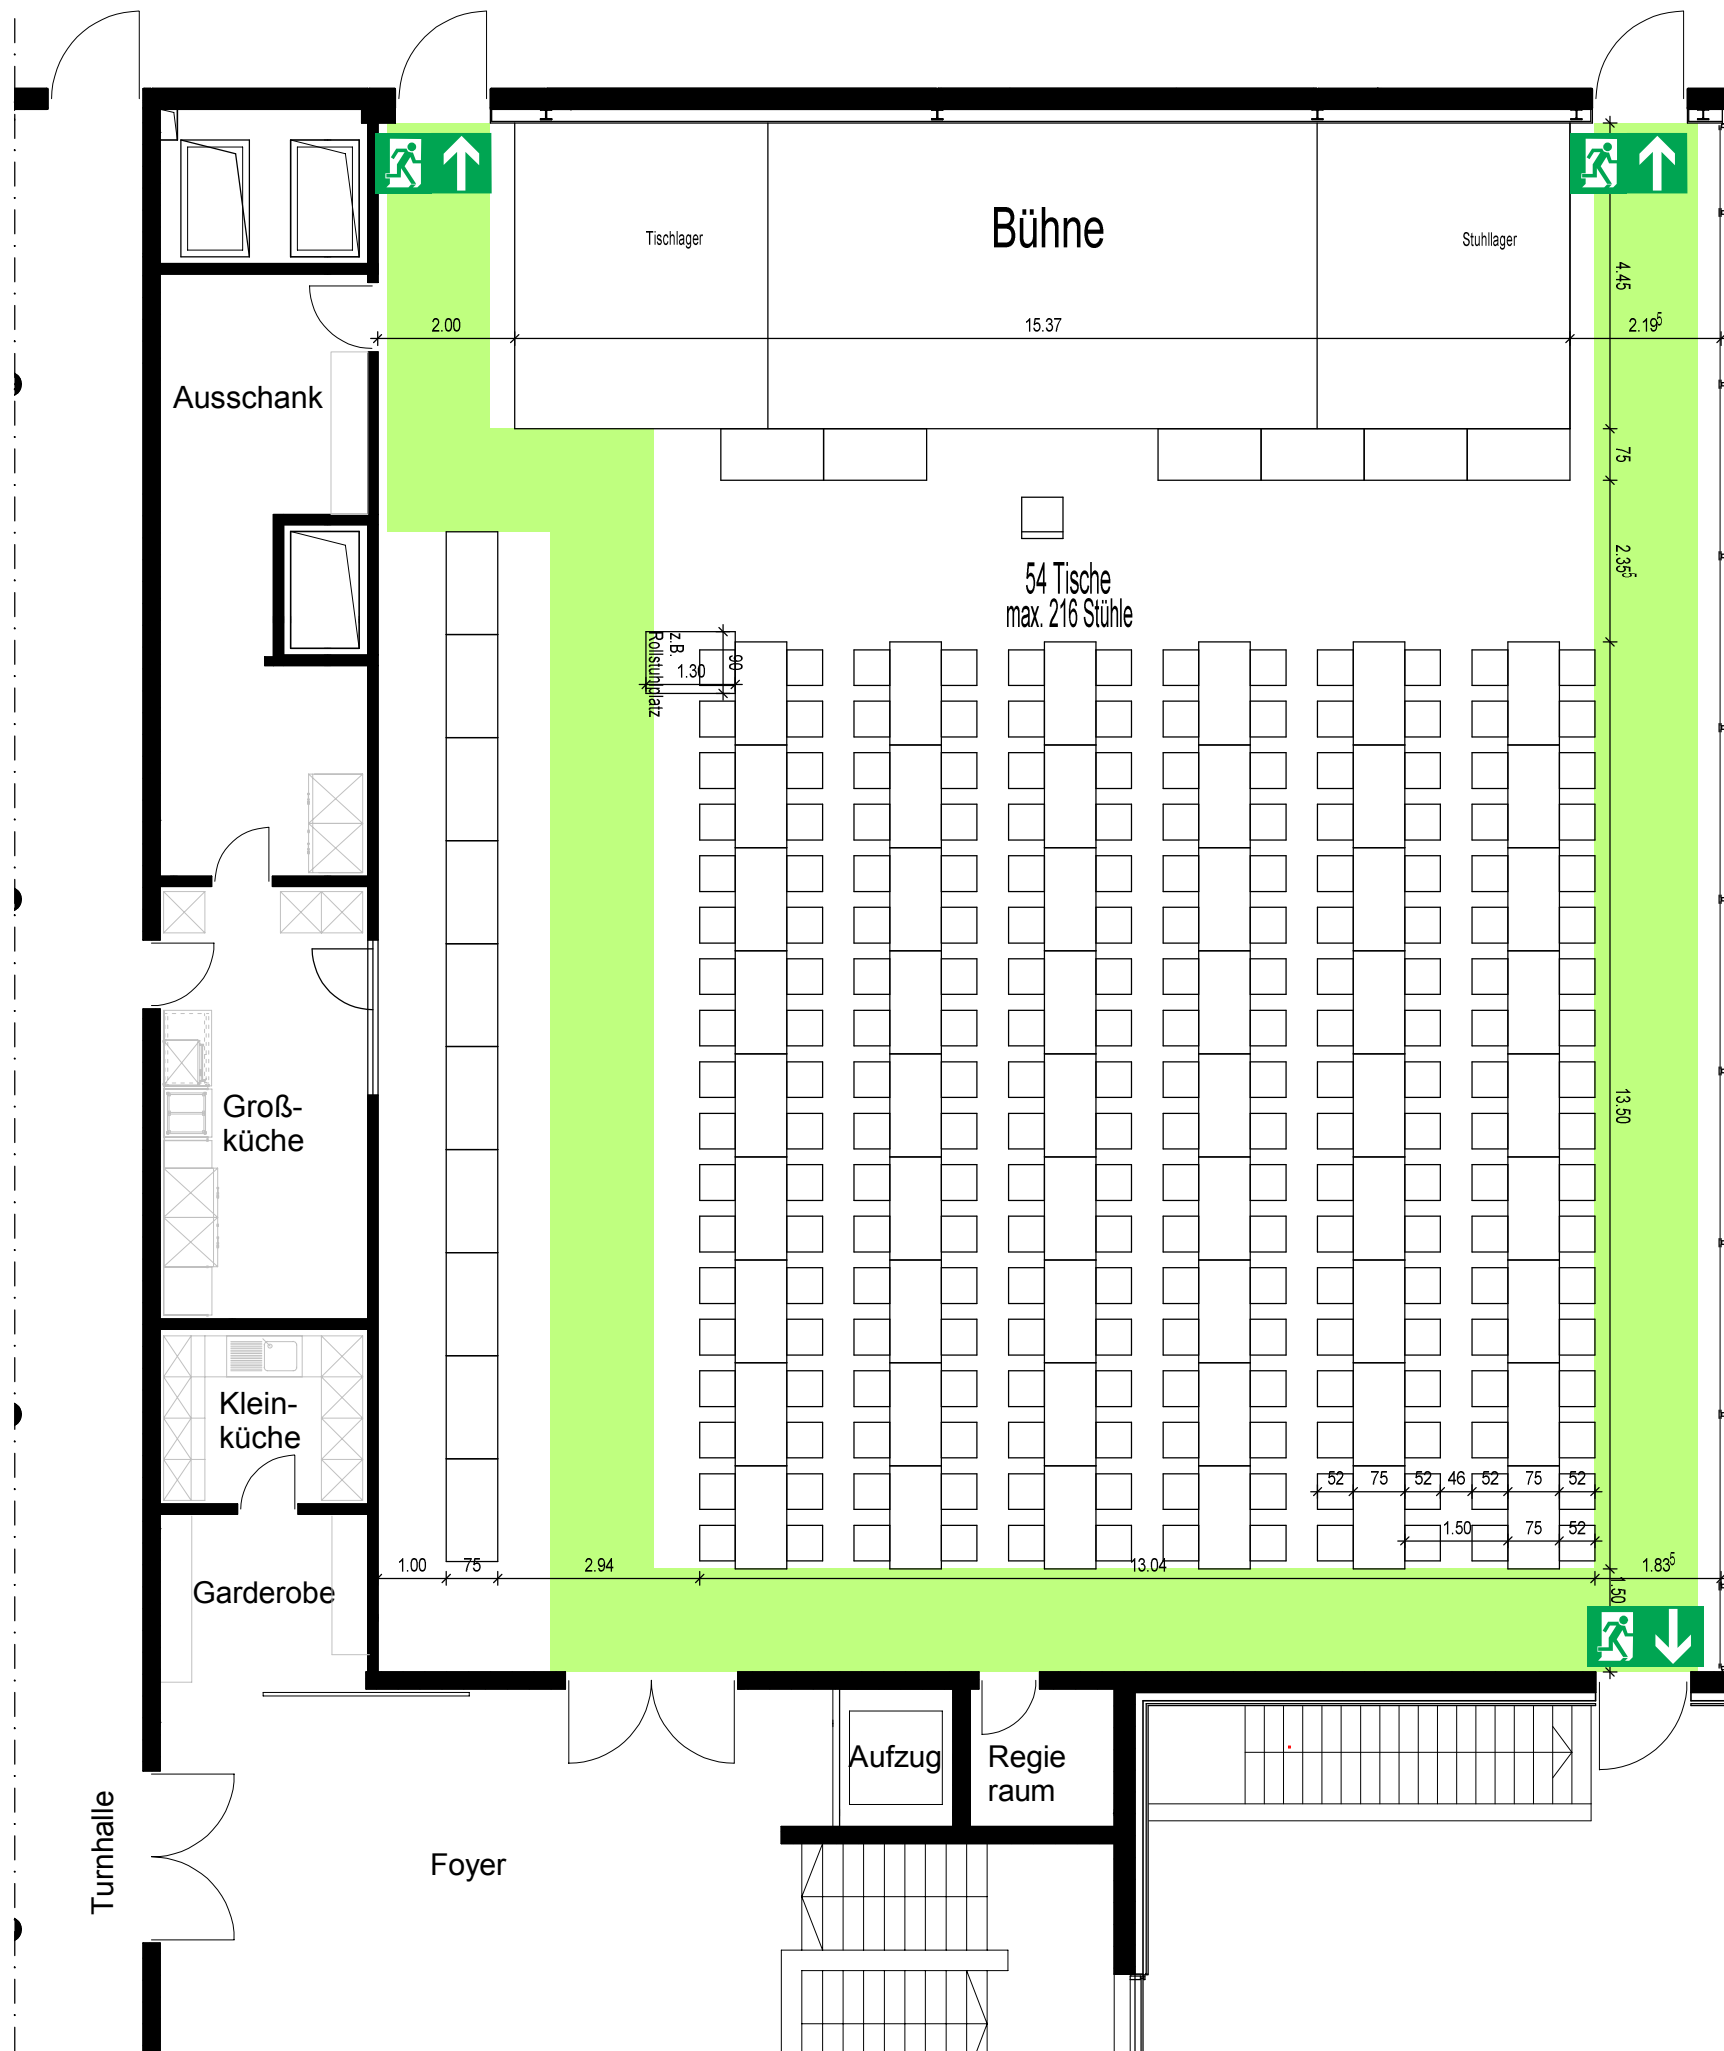

**Bestuhlungsplan**  
**Variante 5**

**Veranstaltungssaal**

Eggerbachhalle Eggolsheim  
 Josef-Kolb-Str. 10a  
 91330 Eggolsheim

**Bestuhlungsplan**  
**Variante 6**

**Veranstaltungssaal**

Eggerbachhalle Eggolsheim  
 Josef-Kolb-Str. 10a  
 91330 Eggolsheim

**Bestuhlungsplan**  
**Variante 7**

**Veranstaltungssaal**

Eggerbachhalle Eggolsheim  
 Josef-Kolb-Str. 10a  
 91330 Eggolsheim

**Bestuhlungsplan**  
**Variante 7a**

**Veranstaltungssaal**

Eggerbachhalle Eggolsheim  
 Josef-Kolb-Str. 10a  
 91330 Eggolsheim