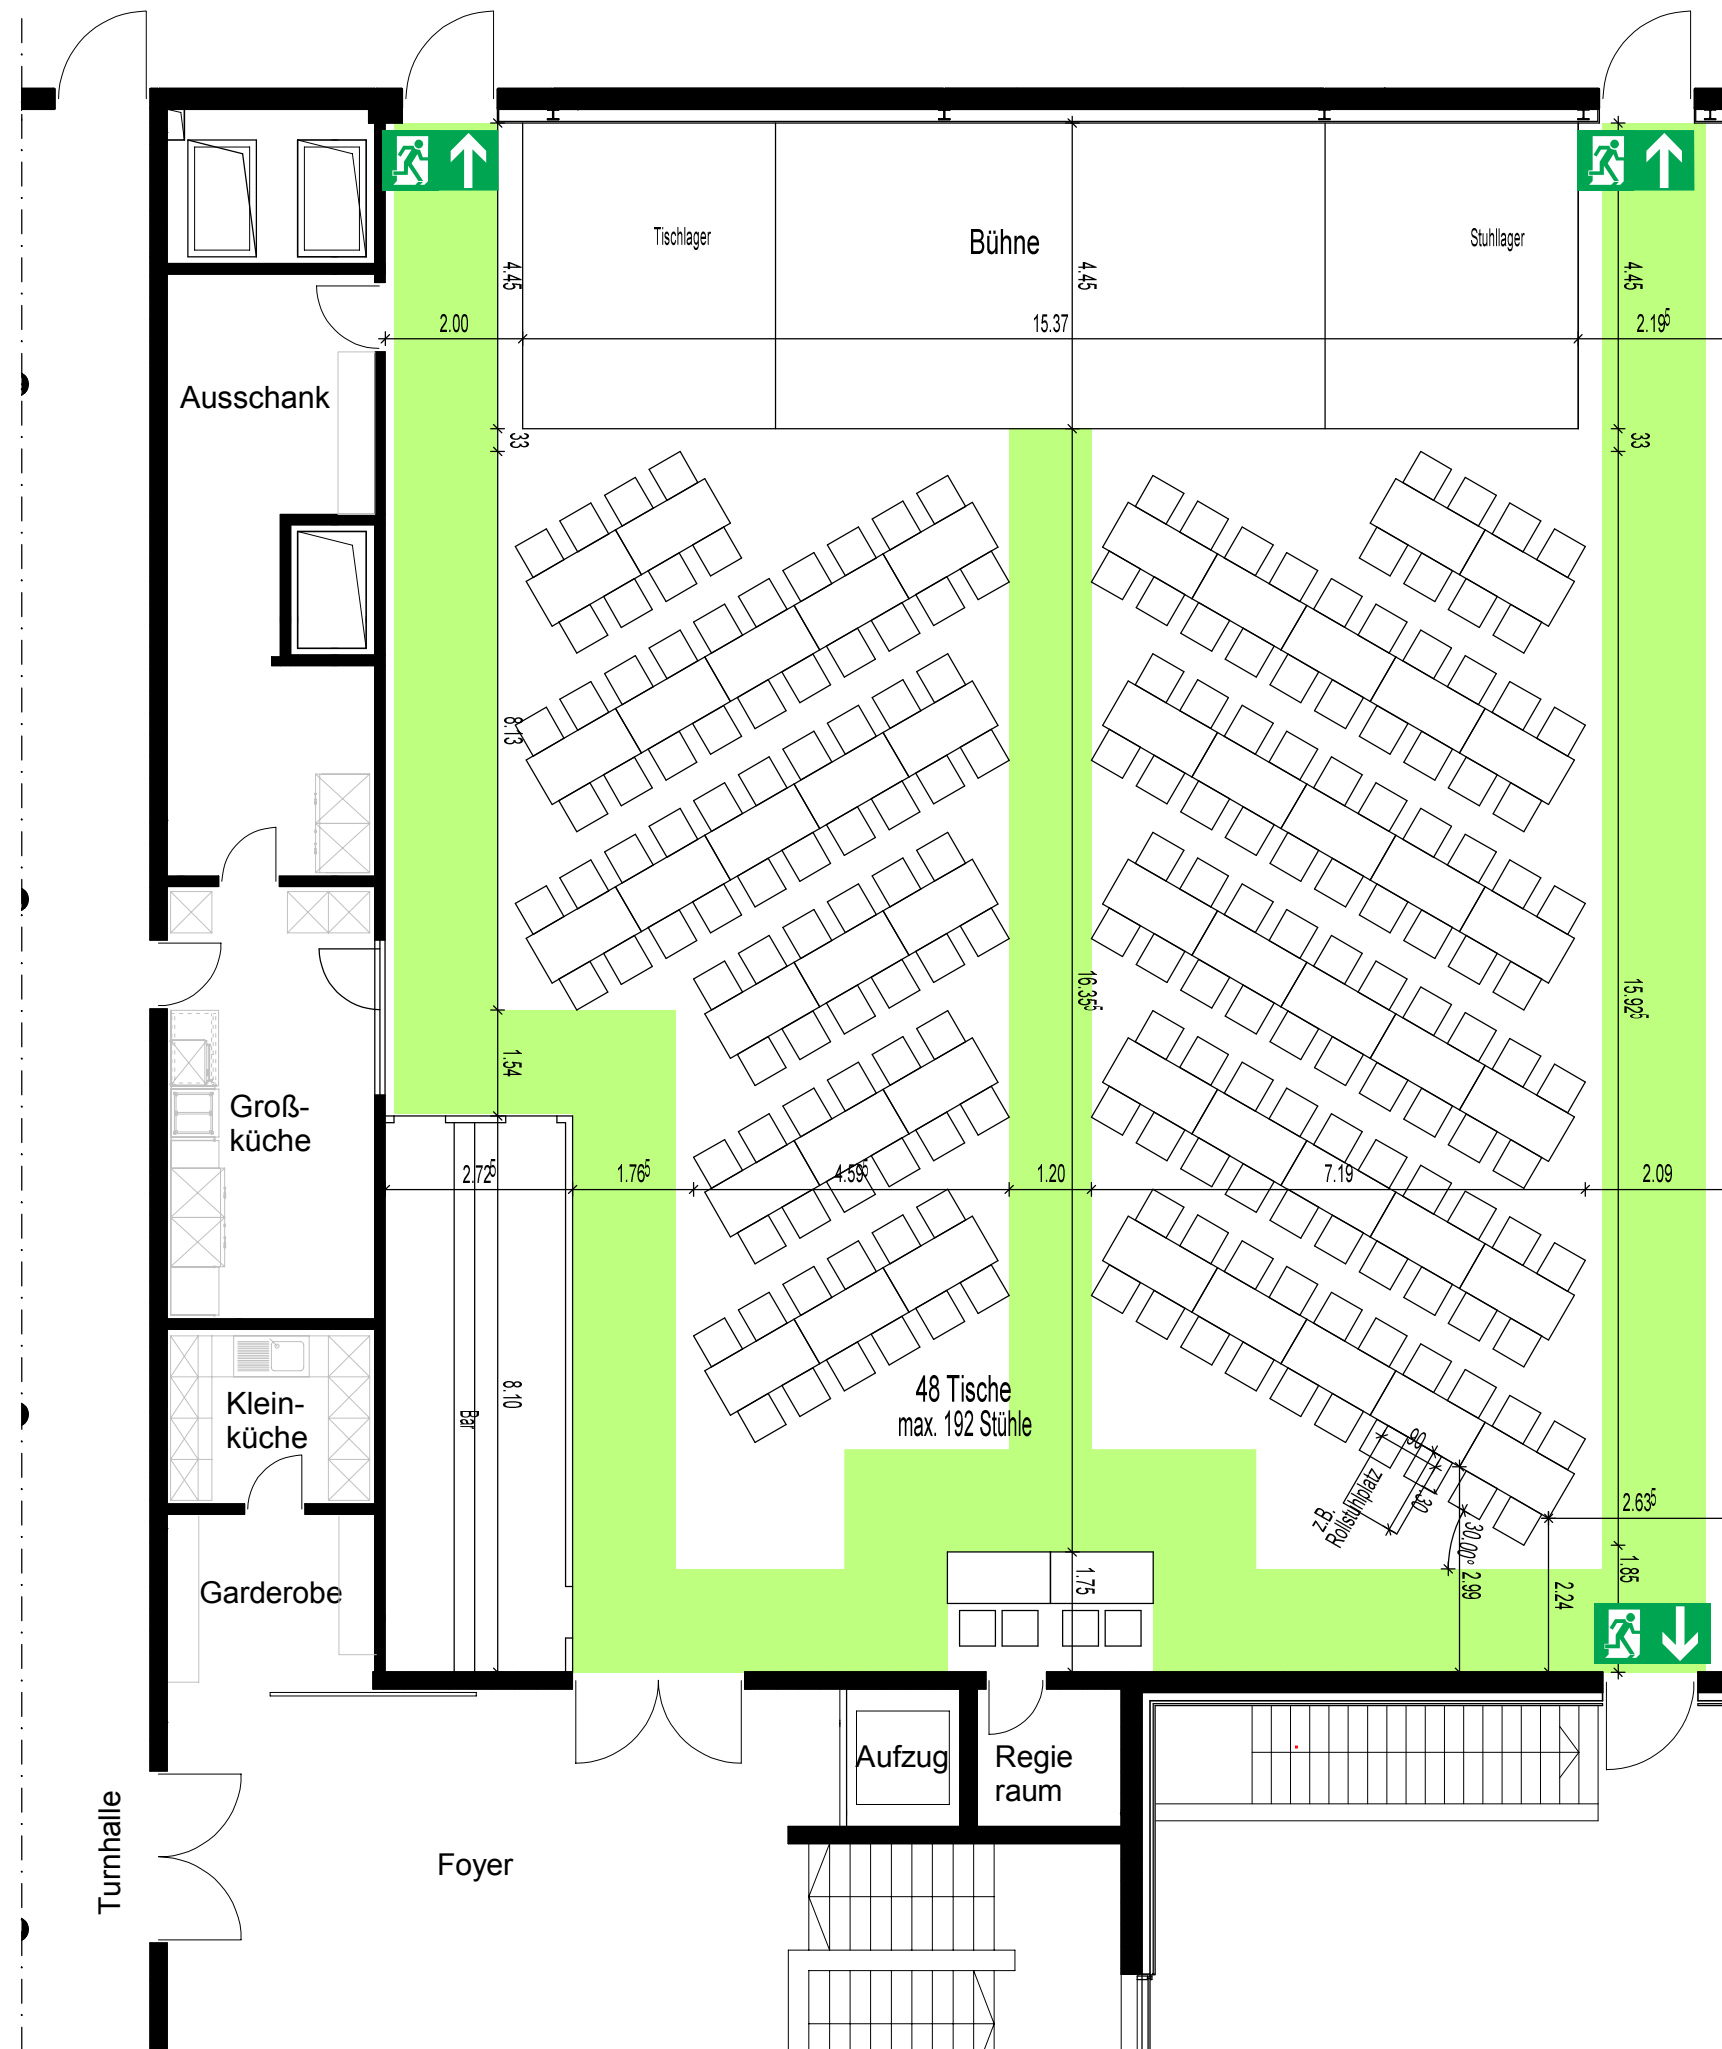

Eggerbachhalle Eggolsheim
Josef-Kolb-Str. 10a
91330 Eggolsheim
Bestuhlungsplan
Variante 12a-1
Veranstaltungssaal