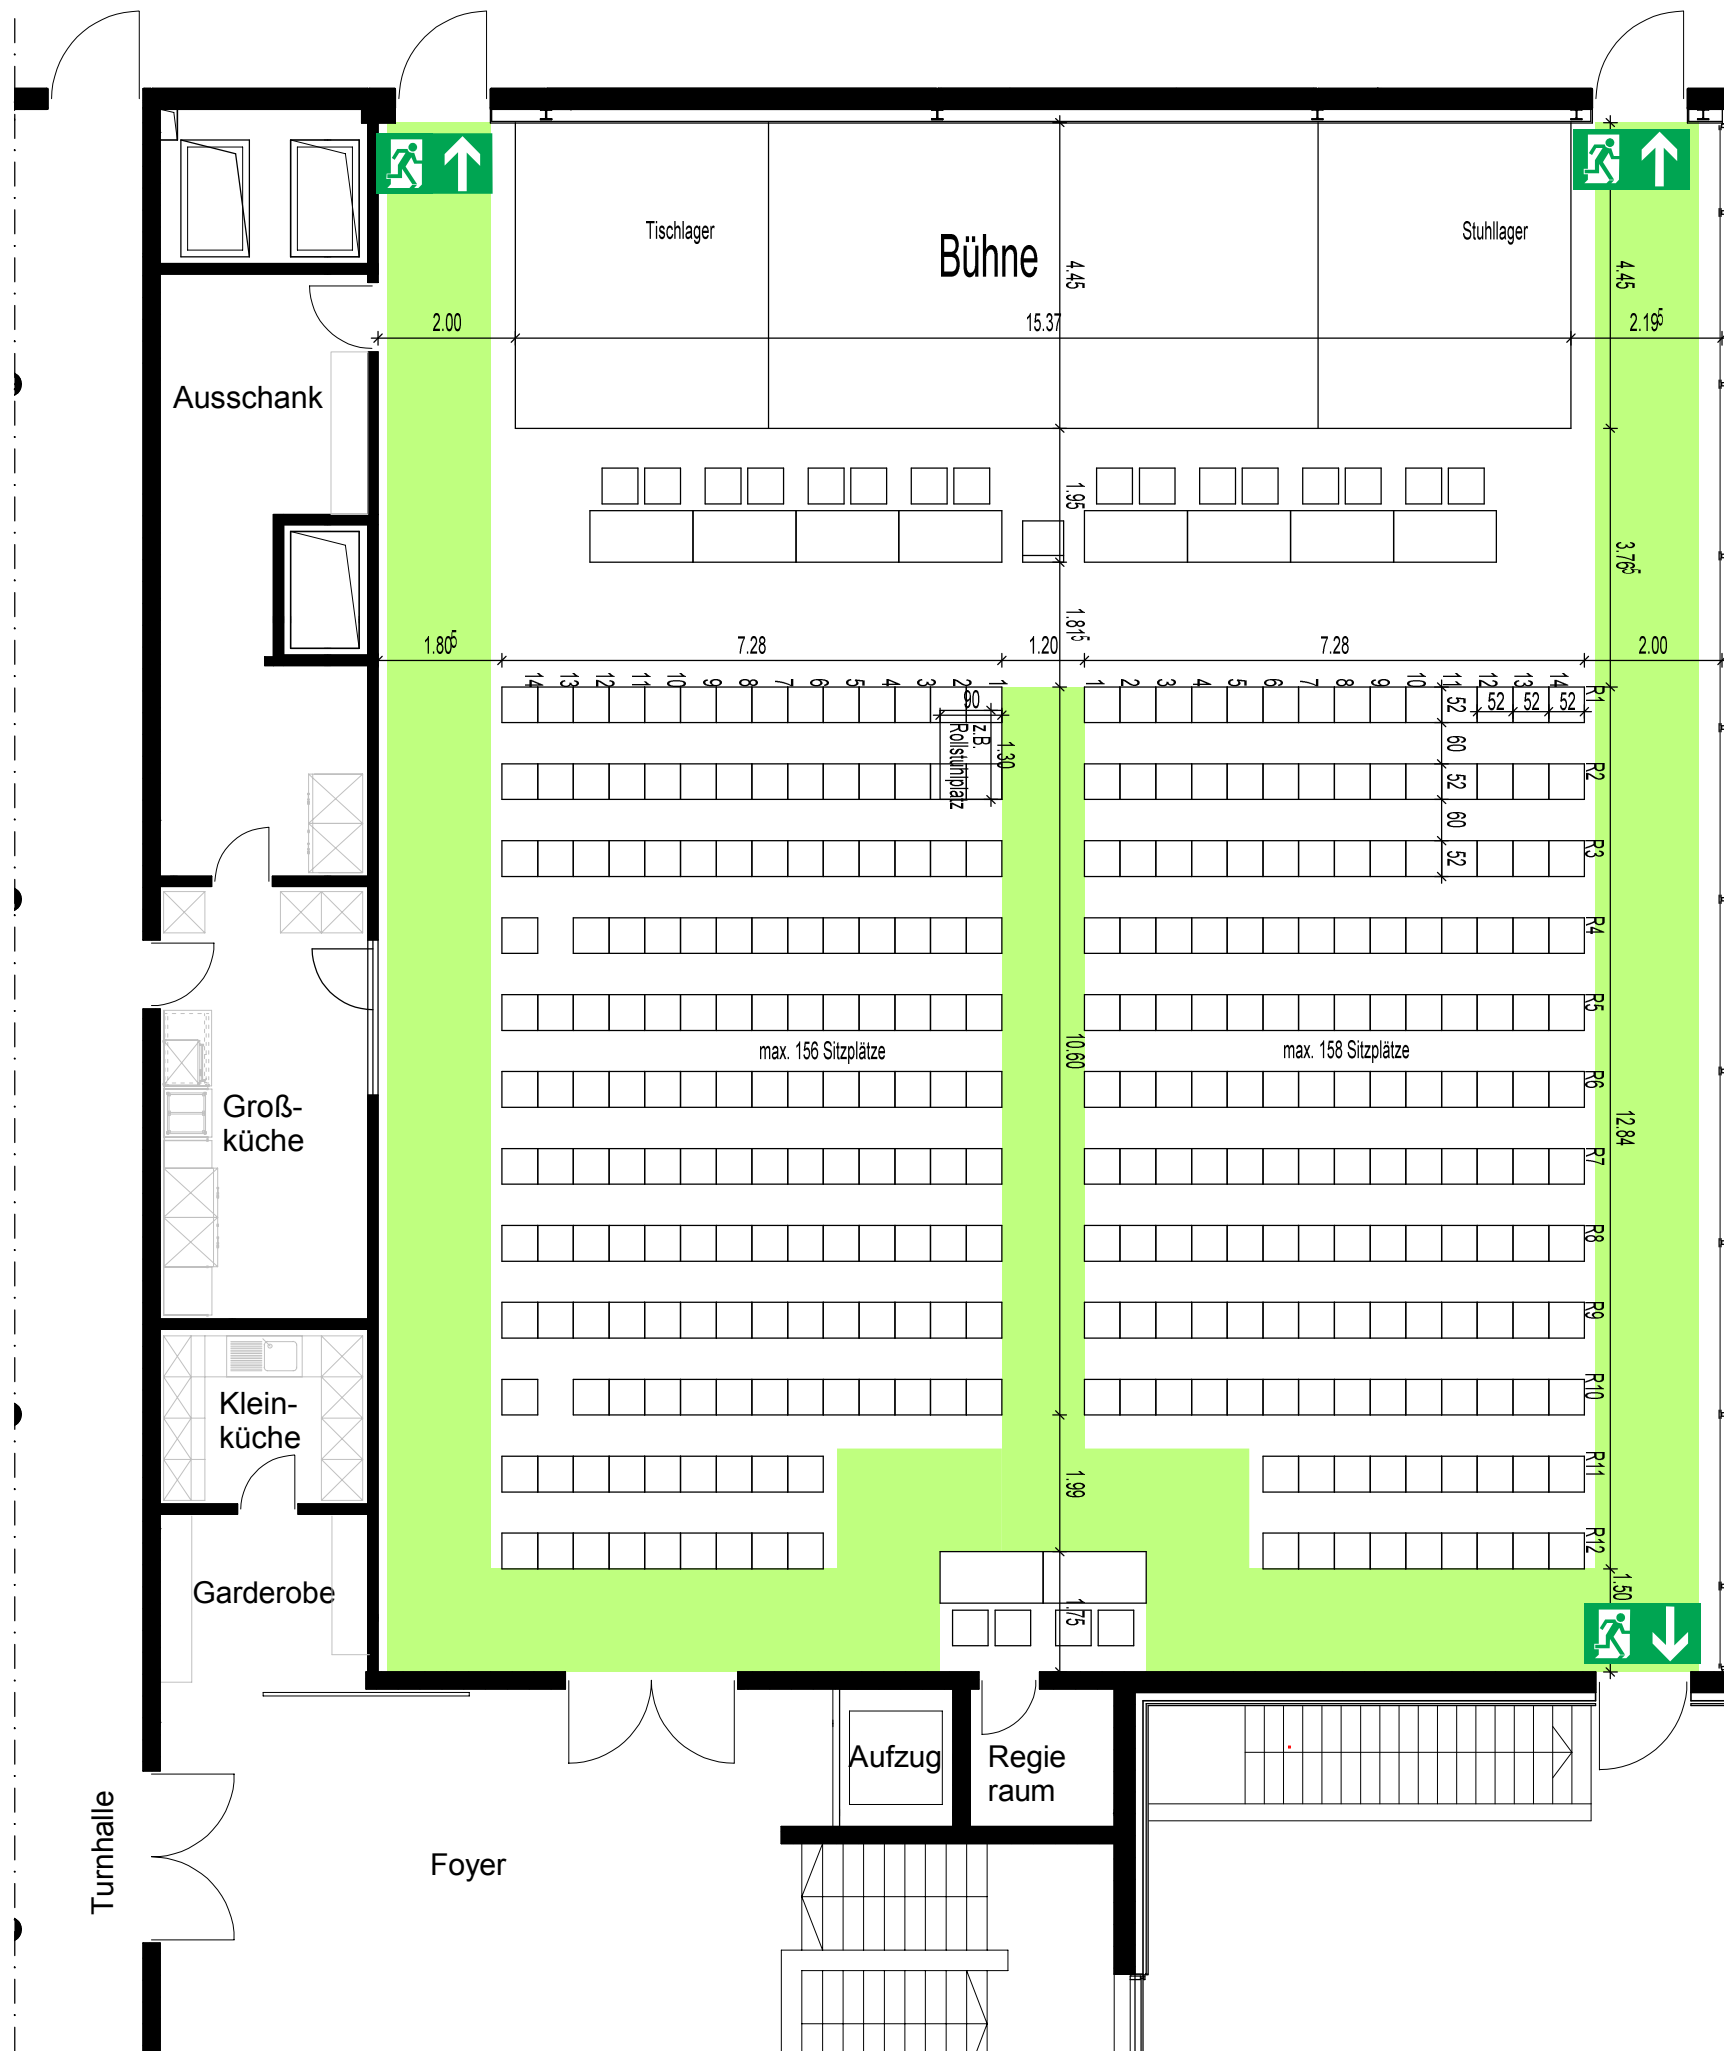

Eggerbachhalle Eggolsheim  
 Josef-Kolb-Str. 10a  
 91330 Eggolsheim

**Bestuhlungsplan**  
**Variante 1**

**Veranstaltungssaal**

Eggerbachhalle Eggolsheim  
 Josef-Kolb-Str. 10a  
 91330 Eggolsheim

**Bestuhlungsplan  
 Variante 2**

**Veranstaltungssaal**

Eggerbachhalle Eggolsheim  
 Josef-Kolb-Str. 10a  
 91330 Eggolsheim

**Bestuhlungsplan**  
**Variante 2a**

**Veranstaltungssaal**

Eggerbachhalle Eggolsheim  
 Josef-Kolb-Str. 10a  
 91330 Eggolsheim

## Bestuhlungsplan Variante 12-D

Veranstaltungssaal