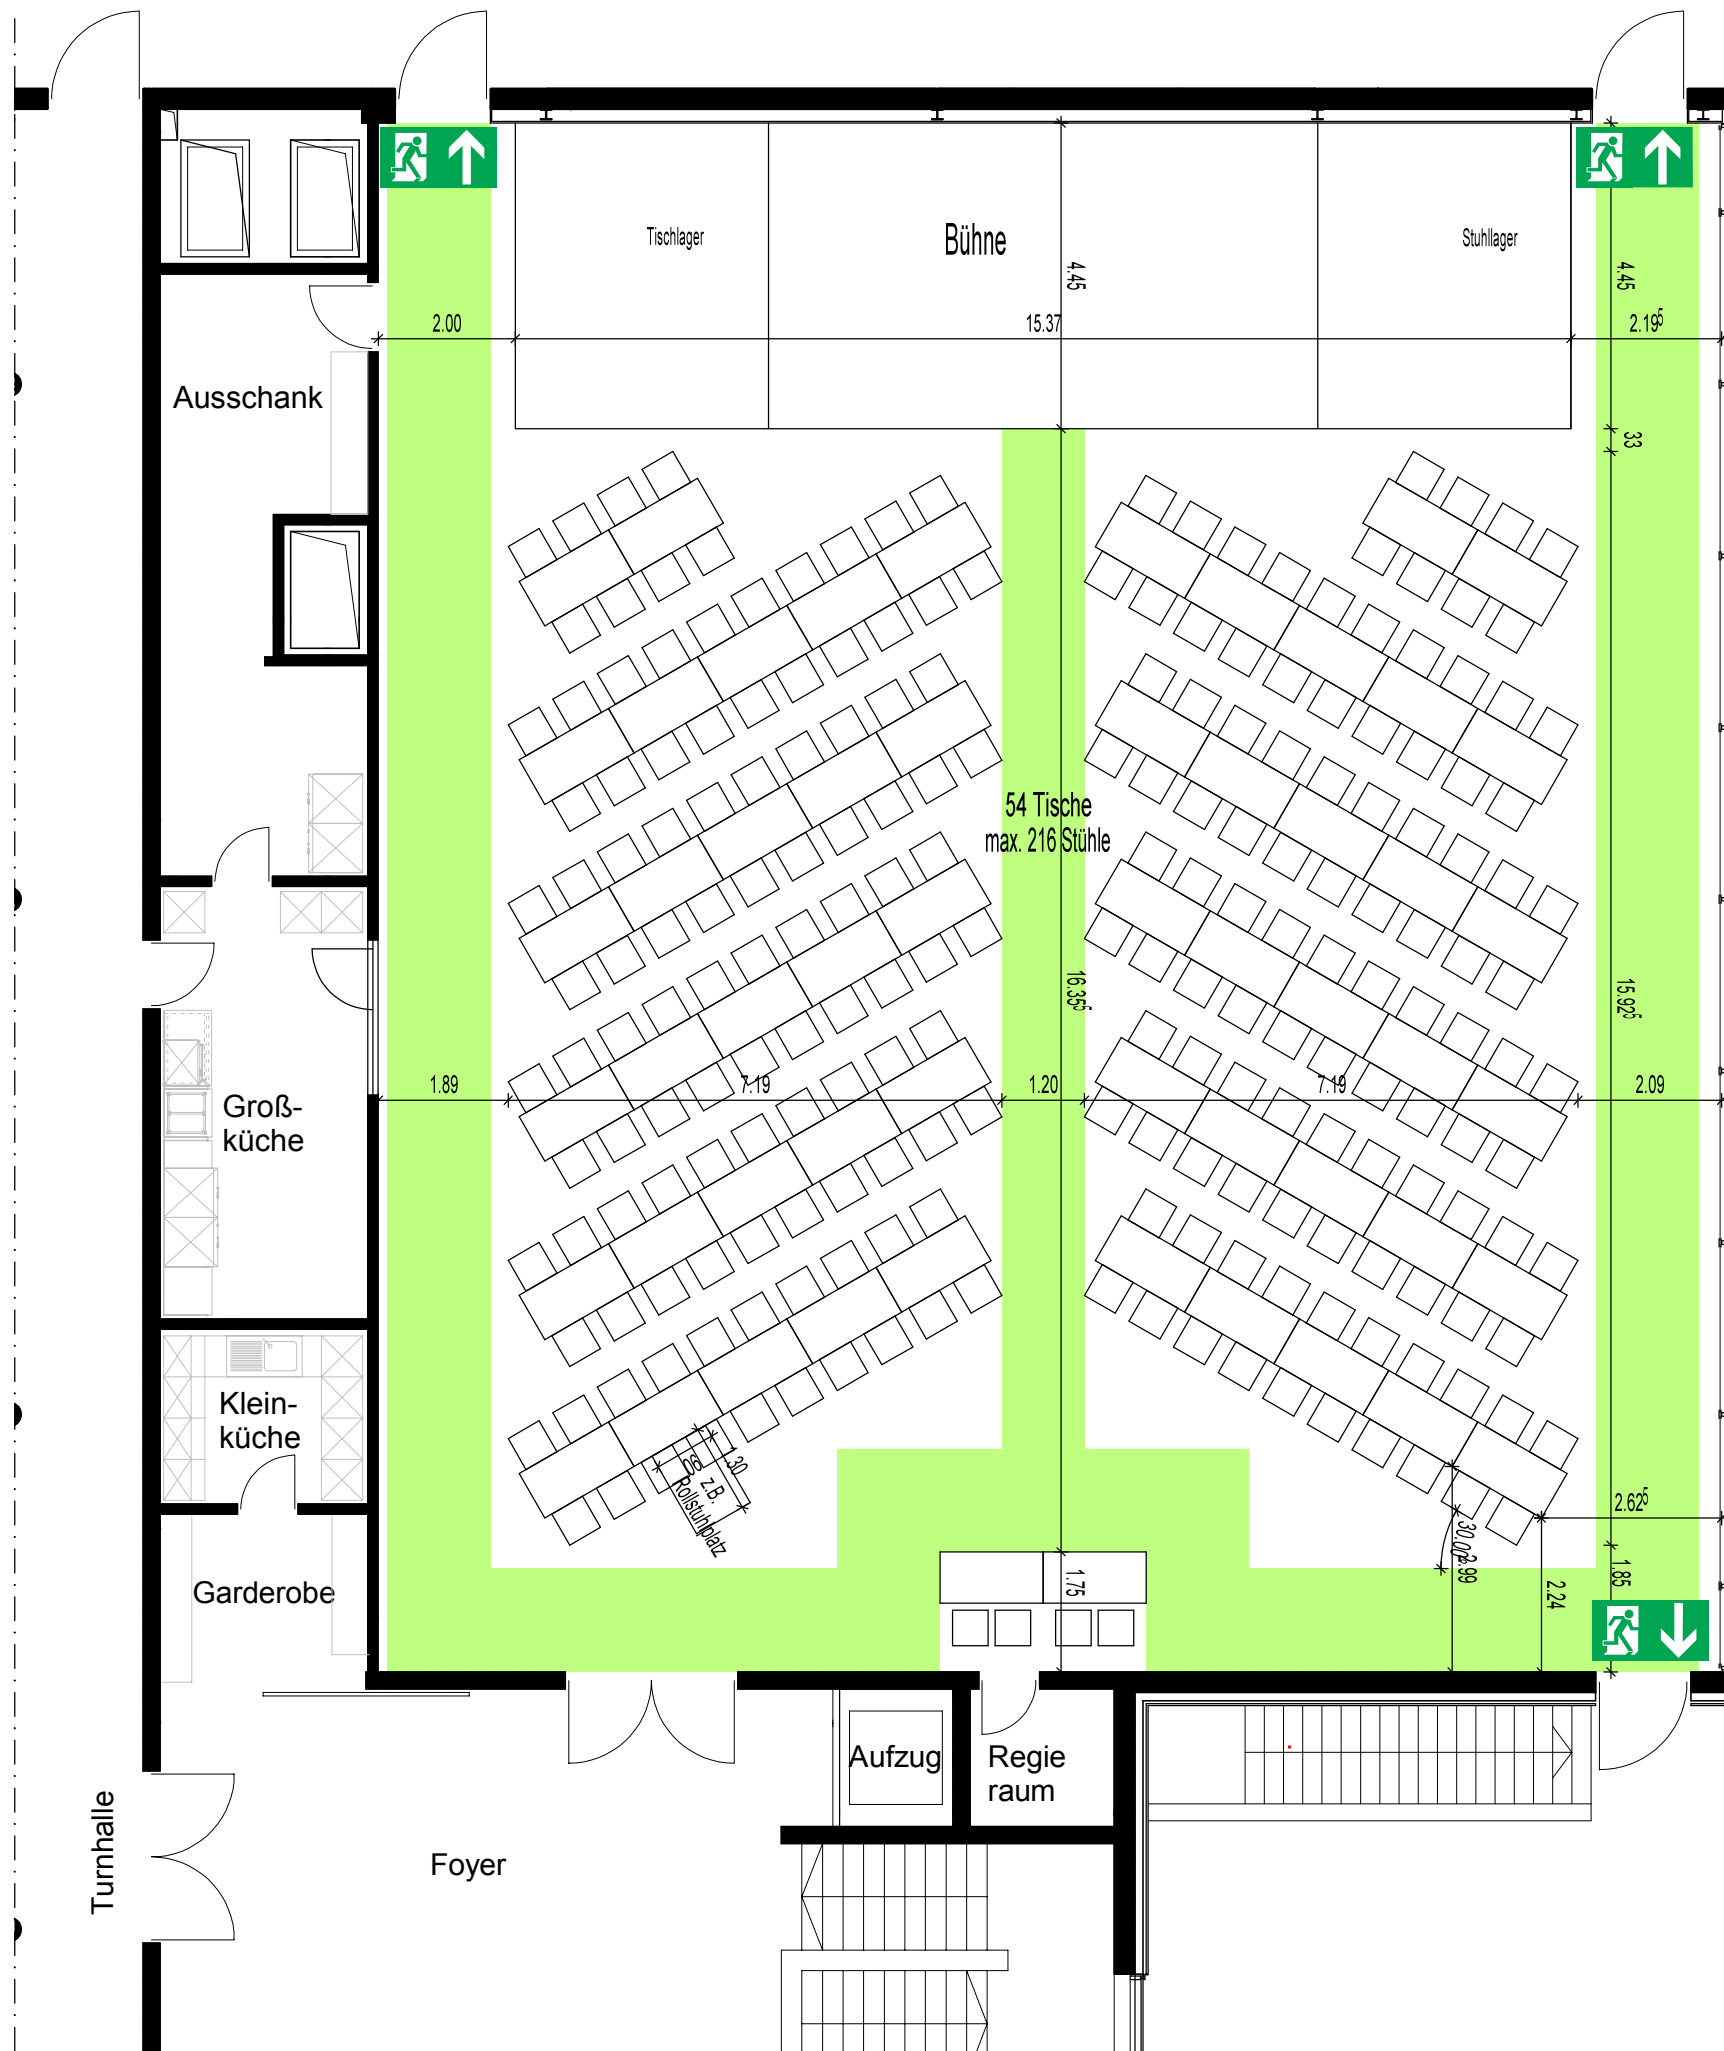

**Veranstaltungssaal**

Eggerbachhalle Eggolsheim  
 Josef-Kolb-Str. 10a  
 91330 Eggolsheim

**Bestuhlungsplan  
 Variante 11**

**Veranstaltungssaal**

Eggerbachhalle Eggolsheim  
 Josef-Kolb-Str. 10a  
 91330 Eggolsheim  
**Bestuhlungsplan**  
**Variante 12**  
**Veranstaltungssaal**

Eggerbachhalle Eggolsheim  
 Josef-Kolb-Str. 10a  
 91330 Eggolsheim

**Bestuhlungsplan**  
**Variante 12-1**

**Veranstaltungssaal**

Eggerbachhalle Eggolsheim  
 Josef-Kolb-Str. 10a  
 91330 Eggolsheim

**Bestuhlungsplan**  
**Variante 12-1-D**

## Bestuhlungsplan Variante 12-D

Veranstaltungssaal