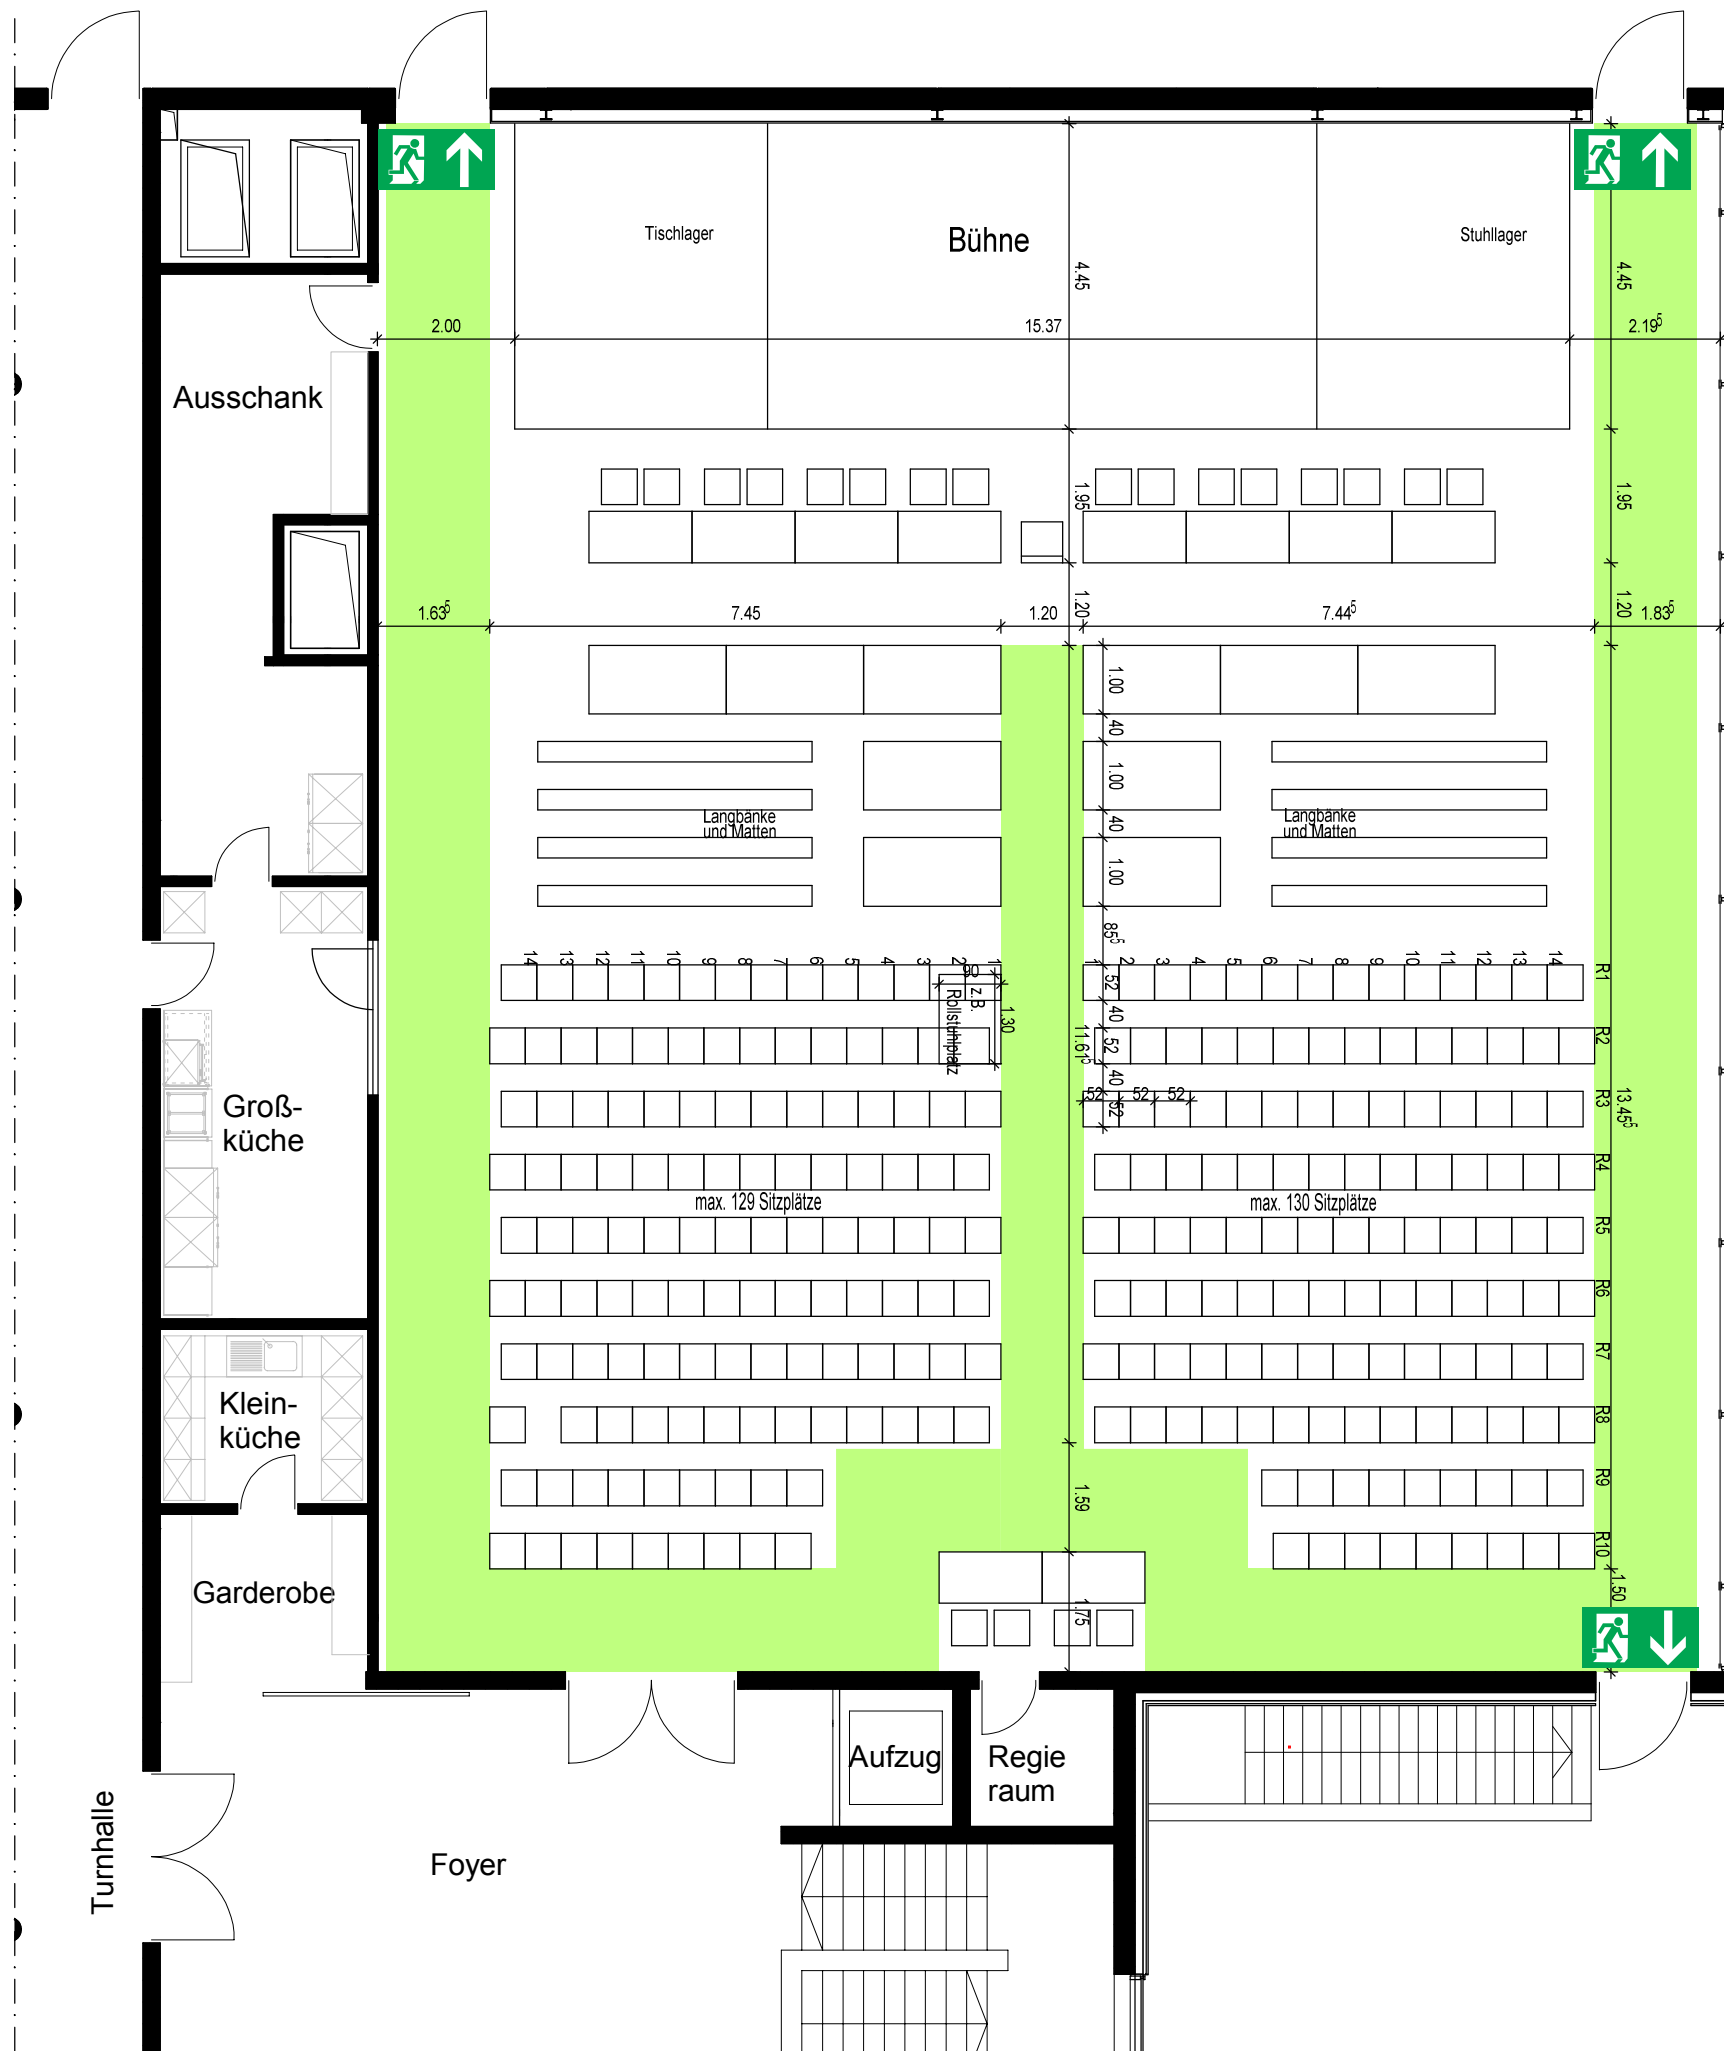

Eggerbachhalle Eggolsheim  
 Josef-Kolb-Str. 10a  
 91330 Eggolsheim

**Bestuhlungsplan**  
**Variante 1**

**Veranstaltungssaal**

Eggerbachhalle Eggolsheim  
 Josef-Kolb-Str. 10a  
 91330 Eggolsheim

**Bestuhlungsplan  
 Variante 2**

**Veranstaltungssaal**

Eggerbachhalle Eggolsheim  
 Josef-Kolb-Str. 10a  
 91330 Eggolsheim

**Bestuhlungsplan**  
**Variante 2a**

**Veranstaltungssaal**

Eggerbachhalle Eggolsheim  
 Josef-Kolb-Str. 10a  
 91330 Eggolsheim

## Bestuhlungsplan Variante 12-D

Veranstaltungssaal