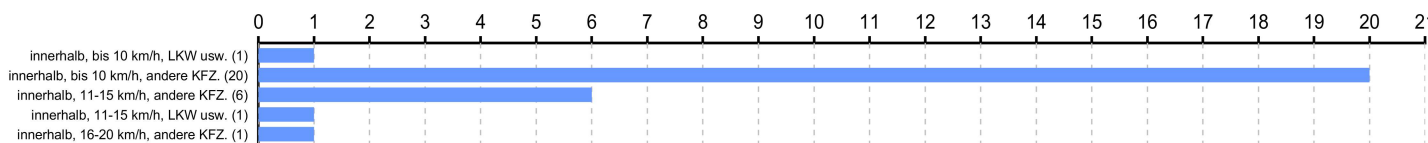

Darunter Geschwindigkeitsüberschreitungen

Die höchste gemessene Geschwindigkeit beträgt: 73 km/h