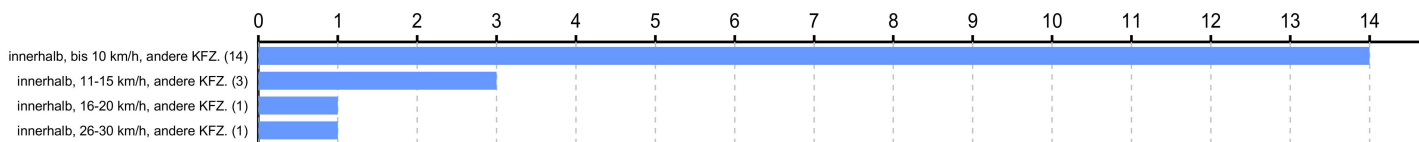

Darunter Geschwindigkeitsüberschreitungen

Die höchste gemessene Geschwindigkeit beträgt: 79 km/h