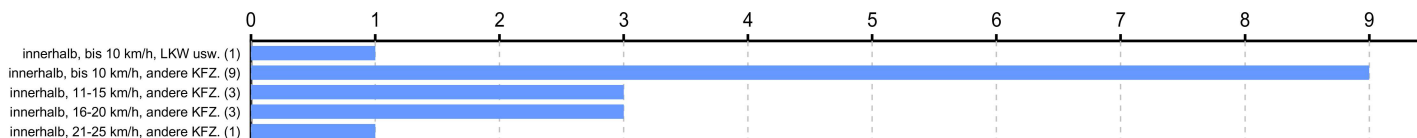

Darunter Geschwindigkeitsüberschreitungen

Die höchste gemessene Geschwindigkeit beträgt: 54 km/h