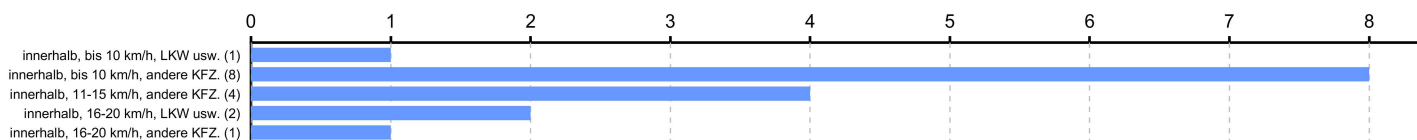

Darunter Geschwindigkeitsüberschreitungen

Die höchste gemessene Geschwindigkeit beträgt: 72 km/h