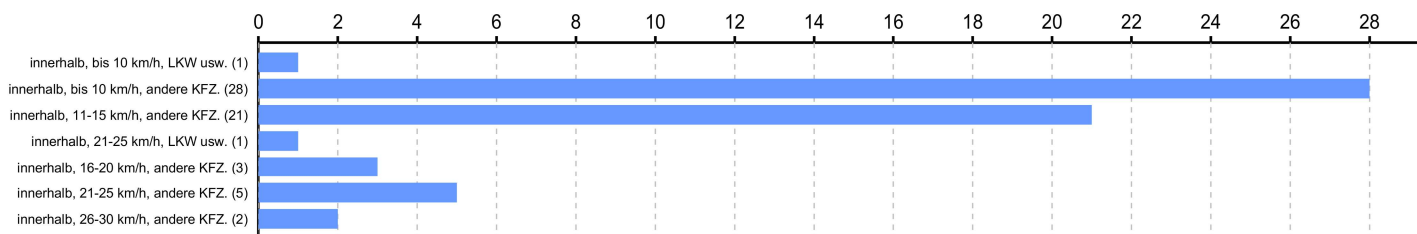

Darunter Geschwindigkeitsüberschreitungen

Die höchste gemessene Geschwindigkeit beträgt: 62 km/h

Film ID	Messung	Datum	Beginn	Ende	Dauer	Durchlauf	Verstöße	Verstöße %	Durchlauf/h	Verstöße/h
S-G9/80467	ES8.0	25.07.2024	06:49	09:15	2:26	207	34	16,43 %	85	14