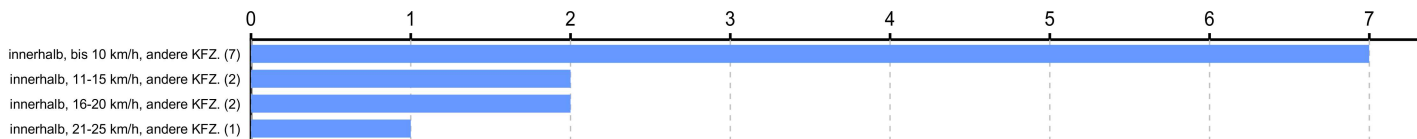

Darunter Geschwindigkeitsüberschreitungen

Die höchste gemessene Geschwindigkeit beträgt: 77 km/h