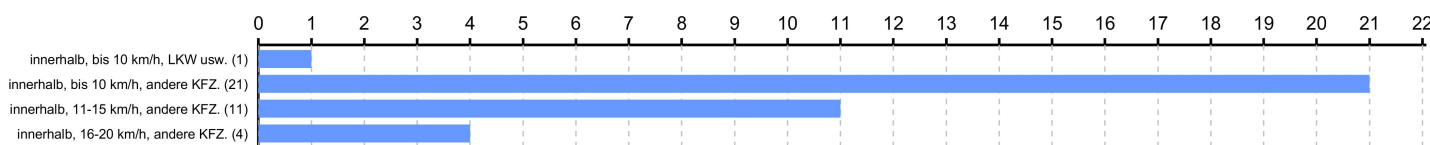

Darunter Geschwindigkeitsüberschreitungen

Die höchste gemessene Geschwindigkeit beträgt: 52 km/h