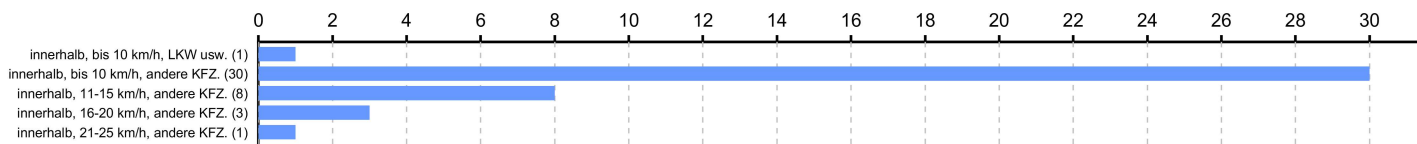

Darunter Geschwindigkeitsüberschreitungen

Die höchste gemessene Geschwindigkeit beträgt: 57 km/h

Film ID	Messung	Datum	Beginn	Ende	Dauer	Durchlauf	Verstöße	Verstöße %	Durchlauf/h	Verstöße/h
S-G9/70713	PoliScan	11.04.2024	09:14	11:40	2:26	104	26	25,00 %	43	11