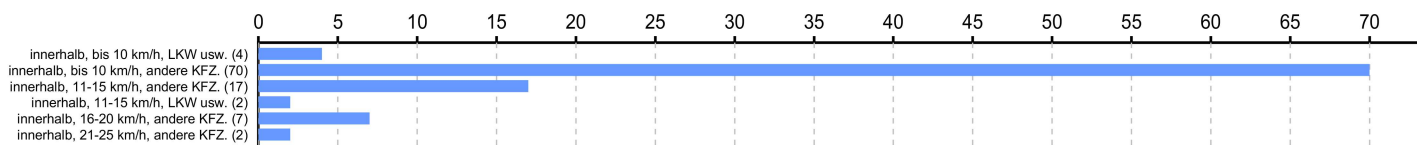

Darunter Geschwindigkeitsüberschreitungen

Die höchste gemessene Geschwindigkeit beträgt: 77 km/h

Film ID	Messung	Datum	Beginn	Ende	Dauer	Durchlauf	Verstöße	Verstöße %	Durchlauf/h	Verstöße/h
S-G9/70712	PoliScan	11.04.2024	06:40	08:45	2:05	884	29	3,28 %	424	14