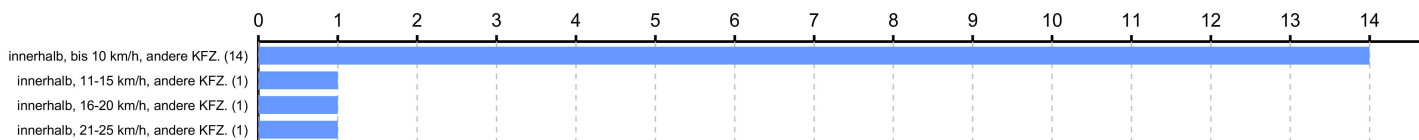

Darunter Geschwindigkeitsüberschreitungen

Die höchste gemessene Geschwindigkeit beträgt: 75 km/h