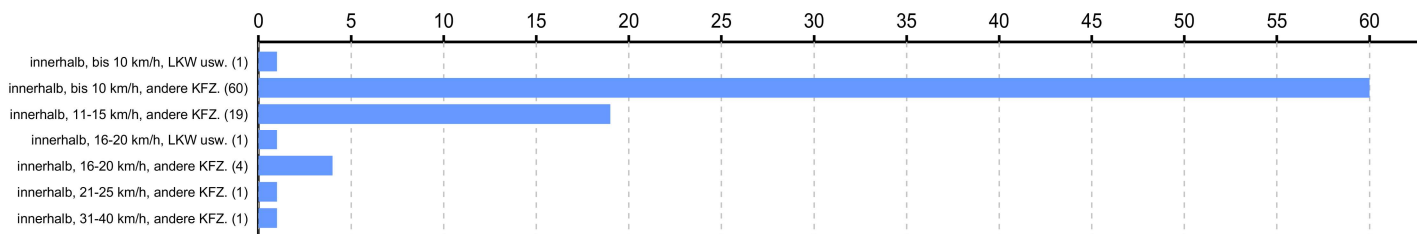

Darunter Geschwindigkeitsüberschreitungen

Die höchste gemessene Geschwindigkeit beträgt: 90 km/h