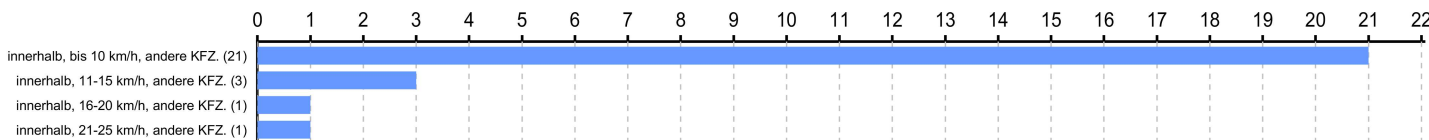

Darunter Geschwindigkeitsüberschreitungen

Die höchste gemessene Geschwindigkeit beträgt: 74 km/h