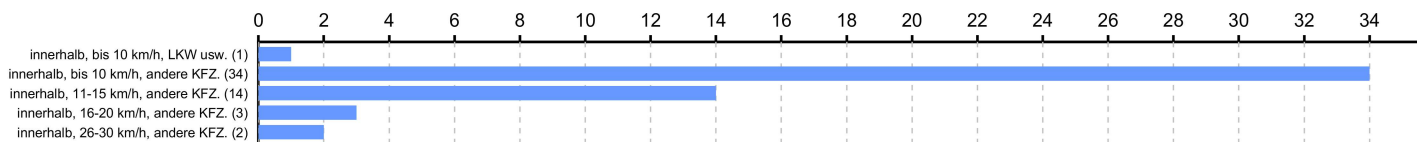

Verkehrstatistik Markt Eggolsheim

Auswertungszeitraum: 01.01.2024 bis 31.12.2024

Film ID	Messung	Datum	Beginn	Ende	Dauer	Durchlauf	Verstöße	Verstöße %	Durchlauf/h	Verstöße/h
S-G9/80468	ES8.0	25.07.2024	10:12	12:49	2:37	475	54	11,37 %	182	21

Darunter Geschwindigkeitsüberschreitungen

Die höchste gemessene Geschwindigkeit beträgt: 79 km/h