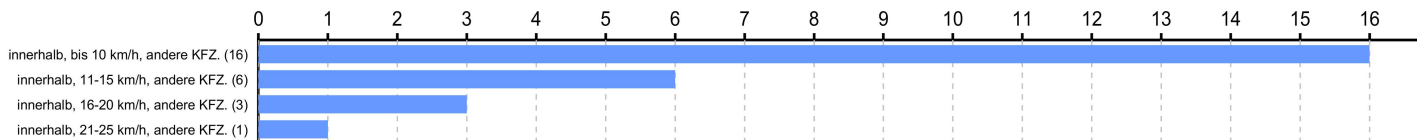

Darunter Geschwindigkeitsüberschreitungen

Die höchste gemessene Geschwindigkeit beträgt: 55 km/h