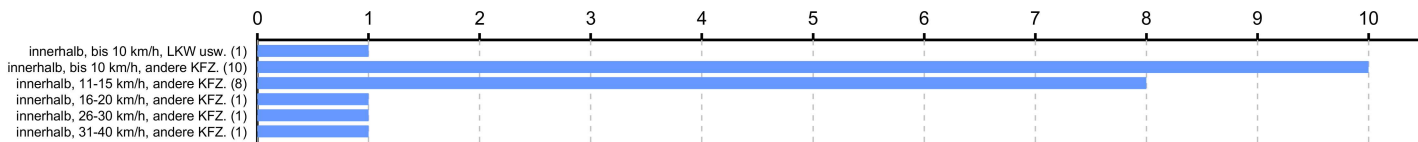

Verkehrstatistik Markt Eggolsheim

Auswertungszeitraum: 01.01.2024 bis 31.12.2024

Film ID	Messung	Datum	Beginn	Ende	Dauer	Durchlauf	Verstöße	Verstöße %	Durchlauf/h	Verstöße/h
S-G9/80441	ES8.0	13.06.2024	09:33	11:47	2:14	272	22	8,09 %	122	10

Darunter Geschwindigkeitsüberschreitungen

Die höchste gemessene Geschwindigkeit beträgt: 91 km/h