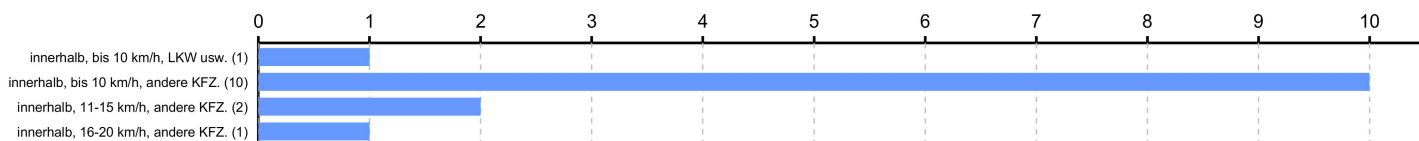

Darunter Geschwindigkeitsüberschreitungen

Die höchste gemessene Geschwindigkeit beträgt: 69 km/h