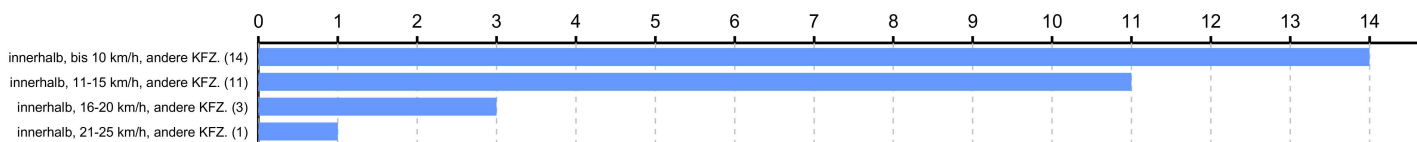

Darunter Geschwindigkeitsüberschreitungen

Die höchste gemessene Geschwindigkeit beträgt: 58 km/h