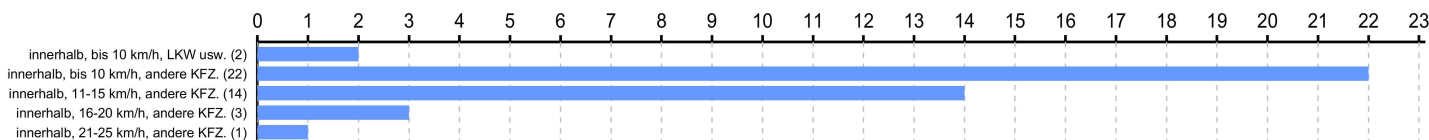

Darunter Geschwindigkeitsüberschreitungen

Die höchste gemessene Geschwindigkeit beträgt: 75 km/h