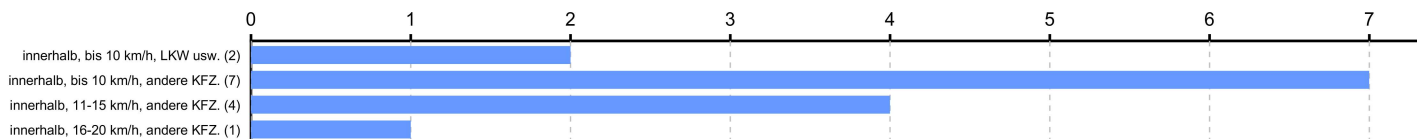

Darunter Geschwindigkeitsüberschreitungen

Die höchste gemessene Geschwindigkeit beträgt: 73 km/h

Zusammenfassung für 144.014	Dauer	Durchlauf	Verstöße	Verstöße %	Durchlauf/h	Verstöße/h
	17:31	3391	104	3,07 %	193,59	6