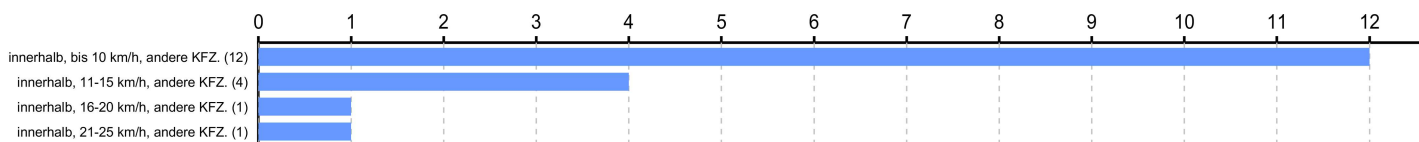

Darunter Geschwindigkeitsüberschreitungen

Die höchste gemessene Geschwindigkeit beträgt: 75 km/h