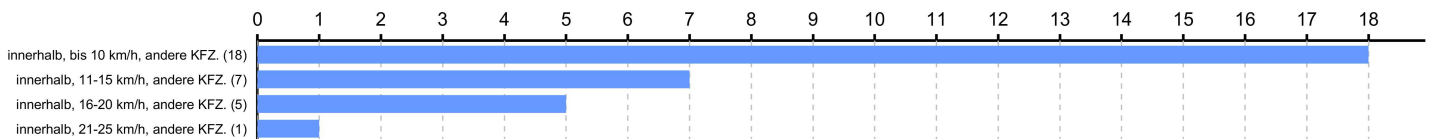

Darunter Geschwindigkeitsüberschreitungen

Die höchste gemessene Geschwindigkeit beträgt: 76 km/h