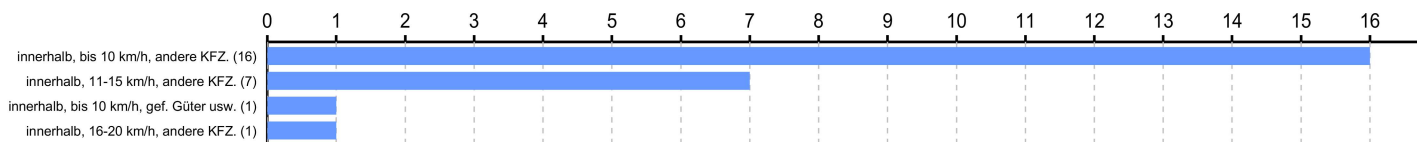

Verkehrstatistik Markt Eggolsheim

Auswertungszeitraum: 01.01.2024 bis 31.12.2024

91330 Eggolsheim / ST 2244 / Bereich Einm. Altendorfer Straße / 144.006 / Neuses a. d. Regnitz
Zugelassene Geschwindigkeit: 50

Film ID	Messung	Datum	Beginn	Ende	Dauer	Durchlauf	Verstöße	Verstöße %	Durchlauf/h	Verstöße/h
S-G9/21652	S350Mobi	15.01.2024	12:57	15:30	2:33	483	25	5,18 %	189	10

Darunter Geschwindigkeitsüberschreitungen

Die höchste gemessene Geschwindigkeit beträgt: 70 km/h