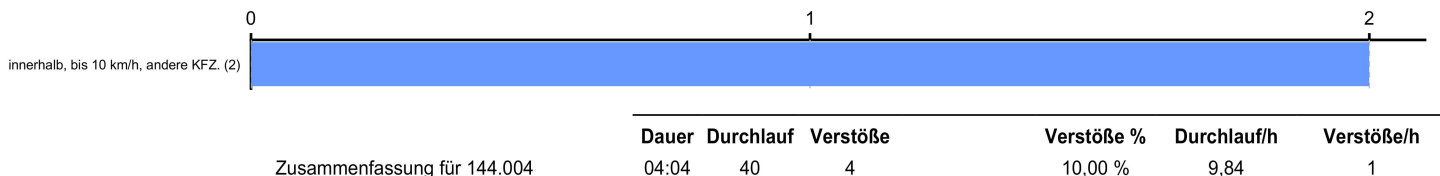

Verkehrstatistik Markt Eggolsheim

Auswertungszeitraum: 01.01.2024 bis 31.12.2024

Film ID	Messung	Datum	Beginn	Ende	Dauer	Durchlauf	Verstöße	Verstöße %	Durchlauf/h	Verstöße/h
S-G9/21692	S350Mobi	16.02.2024	08:56	11:00	2:04	28	2	7,14 %	14	1

Darunter Geschwindigkeitsüberschreitungen

Die höchste gemessene Geschwindigkeit beträgt: 43 km/h