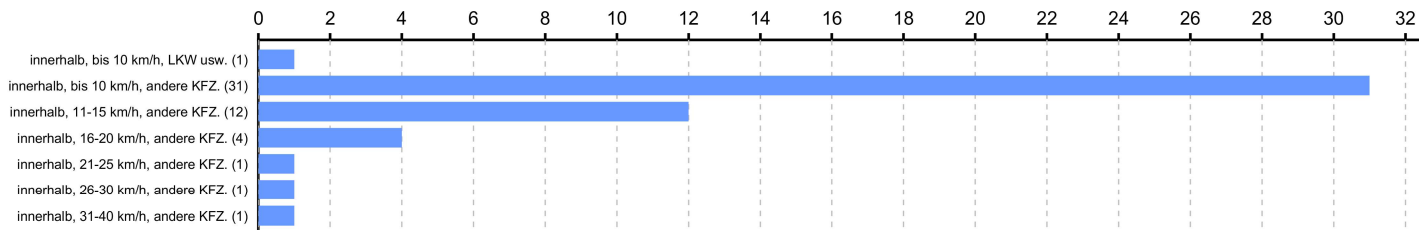

Verkehrstatistik Markt Eggolsheim

Auswertungszeitraum: 01.01.2024 bis 31.12.2024

Film ID	Messung	Datum	Beginn	Ende	Dauer	Durchlauf	Verstöße	Verstöße %	Durchlauf/h	Verstöße/h
S-G9/80598	ES8.0	14.11.2024	14:30	17:45	3:15	537	51	9,50 %	165	16

Darunter Geschwindigkeitsüberschreitungen

Die höchste gemessene Geschwindigkeit beträgt: 87 km/h