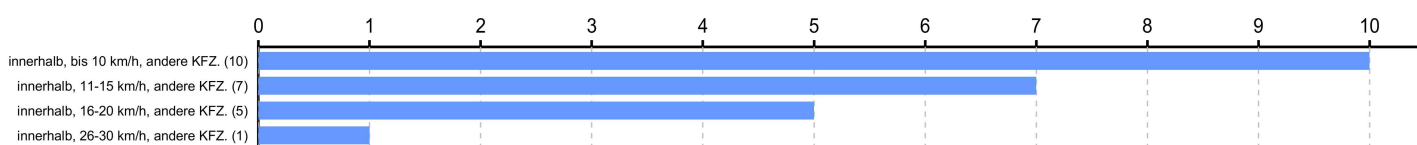

Darunter Geschwindigkeitsüberschreitungen

Die höchste gemessene Geschwindigkeit beträgt: 59 km/h