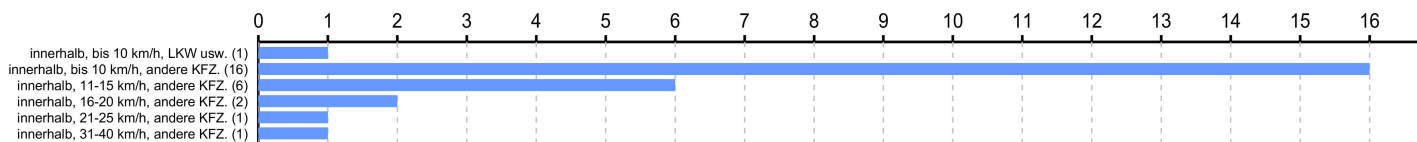

Darunter Geschwindigkeitsüberschreitungen

Die höchste gemessene Geschwindigkeit beträgt: 65 km/h