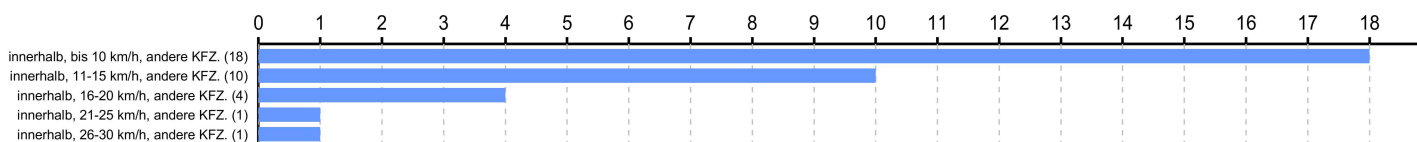

Darunter Geschwindigkeitsüberschreitungen

Die höchste gemessene Geschwindigkeit beträgt: 60 km/h